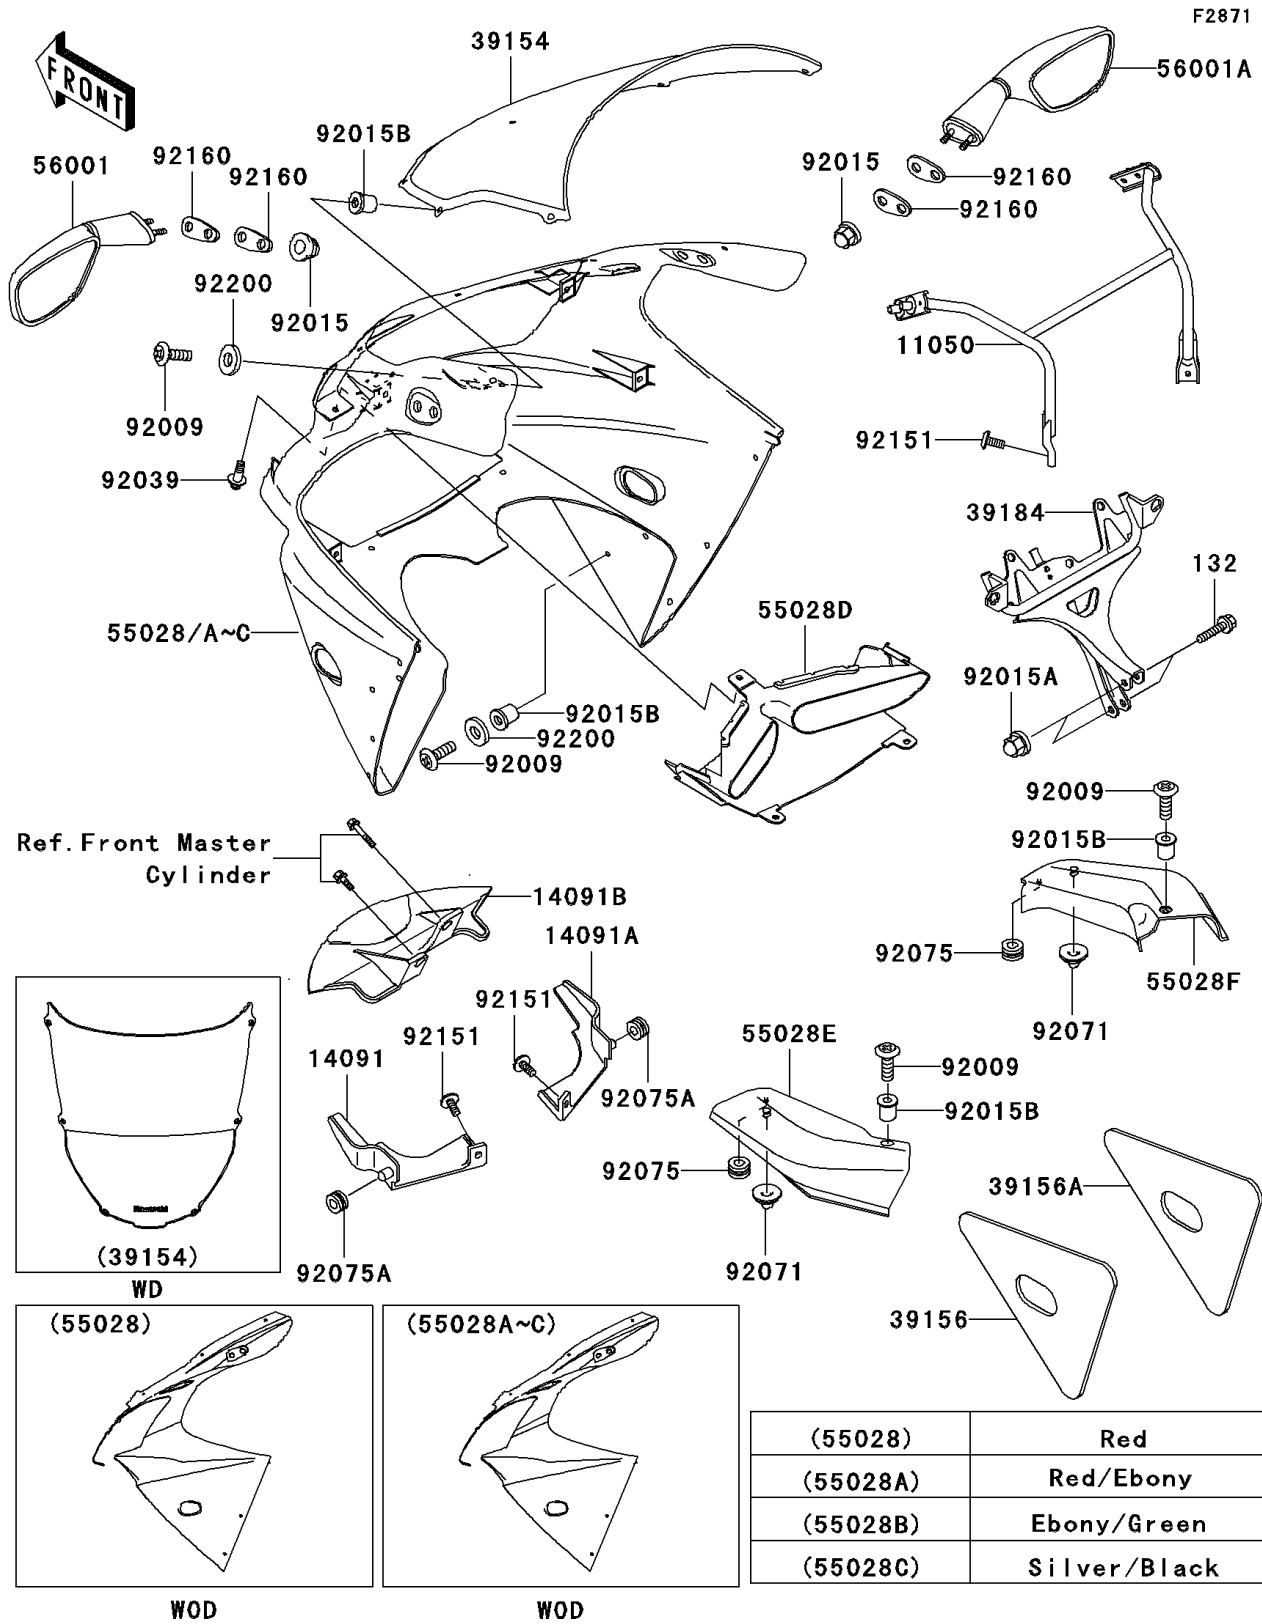

# 2000 Ninja® ZX™-6R PARTS DIAGRAM

Cowling(ZX600-J1)

## 2000 Ninja® ZX™-6R PARTS LIST

Cowling(ZX600-J1)

ITEM NAME	PART NUMBER	QUANTITY
BOLT-FLANGED-SMALL (Ref # 132)	132J0830	2
BRACKET,MIRROR (Ref # 11050)	11050-1640	1
COVER,RADIATOR,LH (Ref # 14091)	14091-1170	1
COVER,RADIATOR,RH (Ref # 14091A)	14091-1171	1
COVER,UNDER BRACKET (Ref # 14091B)	14091-1271	1
WINDSHIELD (Ref # 39154)	39154-5013	1
PAD,UPP COWLING,LH (Ref # 39156)	39156-1622	1
PAD,UPP COWLING,RH (Ref # 39156A)	39156-1623	1
BRACKET-ASSY,MAIN (Ref # 39184)	39184-1085	1
COWLING,UPP,EBONY/GREEN (Ref # 55028B)	55028-1390-FH	1
COWLING,DUCT,M.F.C.GRAY (Ref # 55028D)	55028-1391-3L	1
COWLING,INNER,LH (Ref # 55028E)	55028-1394	1
COWLING,INNER,RH (Ref # 55028F)	55028-1395	1
MIRROR-ASSY,LH (Ref # 56001)	56001-1483	1
MIRROR-ASSY,RH (Ref # 56001A)	56001-1484	1
SCREW,5X16 (Ref # 92009)	92009-1909	10
NUT,CAP,6MM,BLACK (Ref # 92015)	92015-1170	4
NUT,CAP,8MM,BLACK (Ref # 92015A)	92015-1174	2
NUT,WELL,5MM (Ref # 92015B)	92015-1757	10
RIVET (Ref # 92039)	92039-1227	1
GROMMET (Ref # 92071)	92071-1222	2
DAMPER (Ref # 92075)	92075-1067	2
DAMPER (Ref # 92075A)	92075-1912	2
BOLT,SOCKET,6X14 (Ref # 92151)	92151-1654	4
DAMPER,MIRROR (Ref # 92160)	92160-1089	4
WASHER,NYLON,5.3X11.5X0.5 (Ref # 92200)	92200-1480	8
COWLING,UPP,F.RED (Ref # 55028)	55028-1390-B1	1
COWLING,UPP,RED/EBONY (Ref # 55028A)	55028-1390-CV	1
COWLING,UPP,SILVER/BLACK (Ref # 55028C)	55028-1390-UH	1