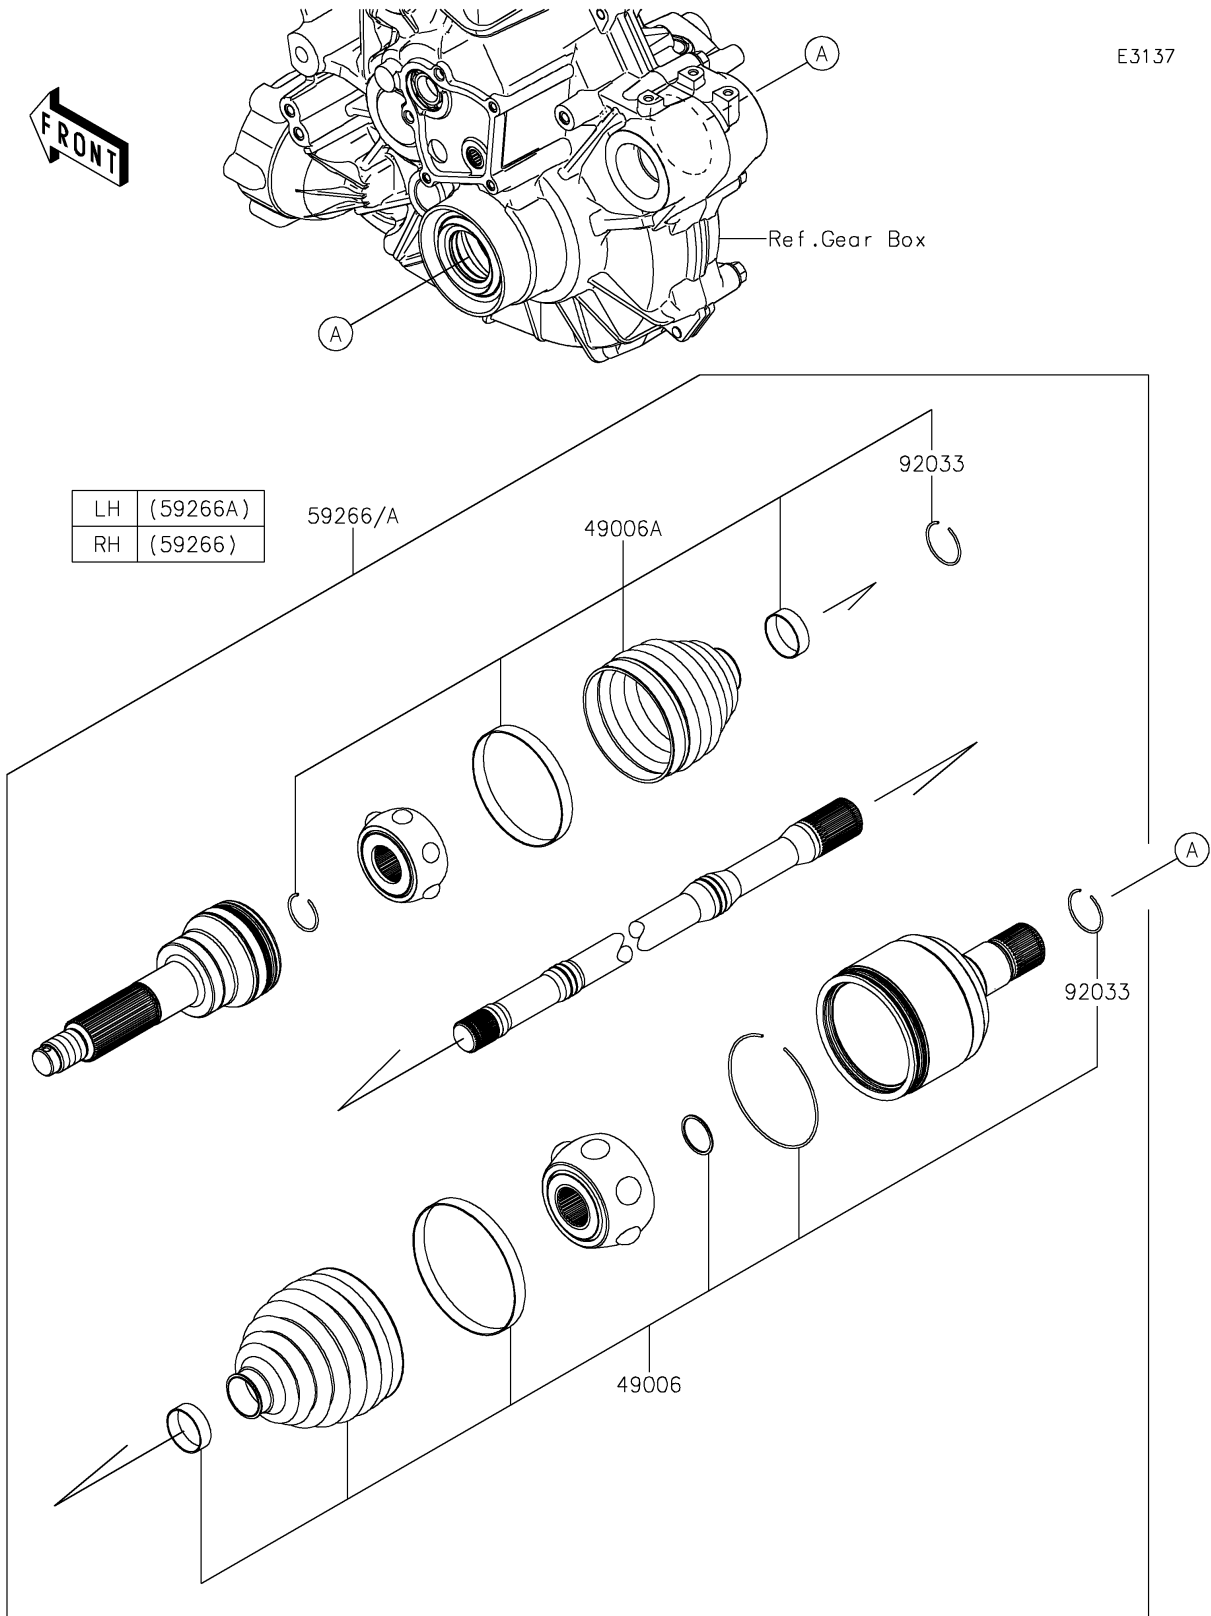

2024 Ridge XR HVAC PARTS DIAGRAM

Drive Shaft-Rear

E3137

2024 Ridge XR HVAC PARTS LIST

Drive Shaft-Rear

ITEM NAME	PART NUMBER	QUANTITY
BOOT,INSIDE (Ref # 49006)	49006-0613	2
BOOT,OUTSIDE (Ref # 49006A)	49006-0654	2
JOINT-BALL,RR,RH (Ref # 59266)	59266-0765	1
JOINT-BALL,RR,LH (Ref # 59266A)	59266-0766	1
RING-SNAP (Ref # 92033)	92033-0840	4