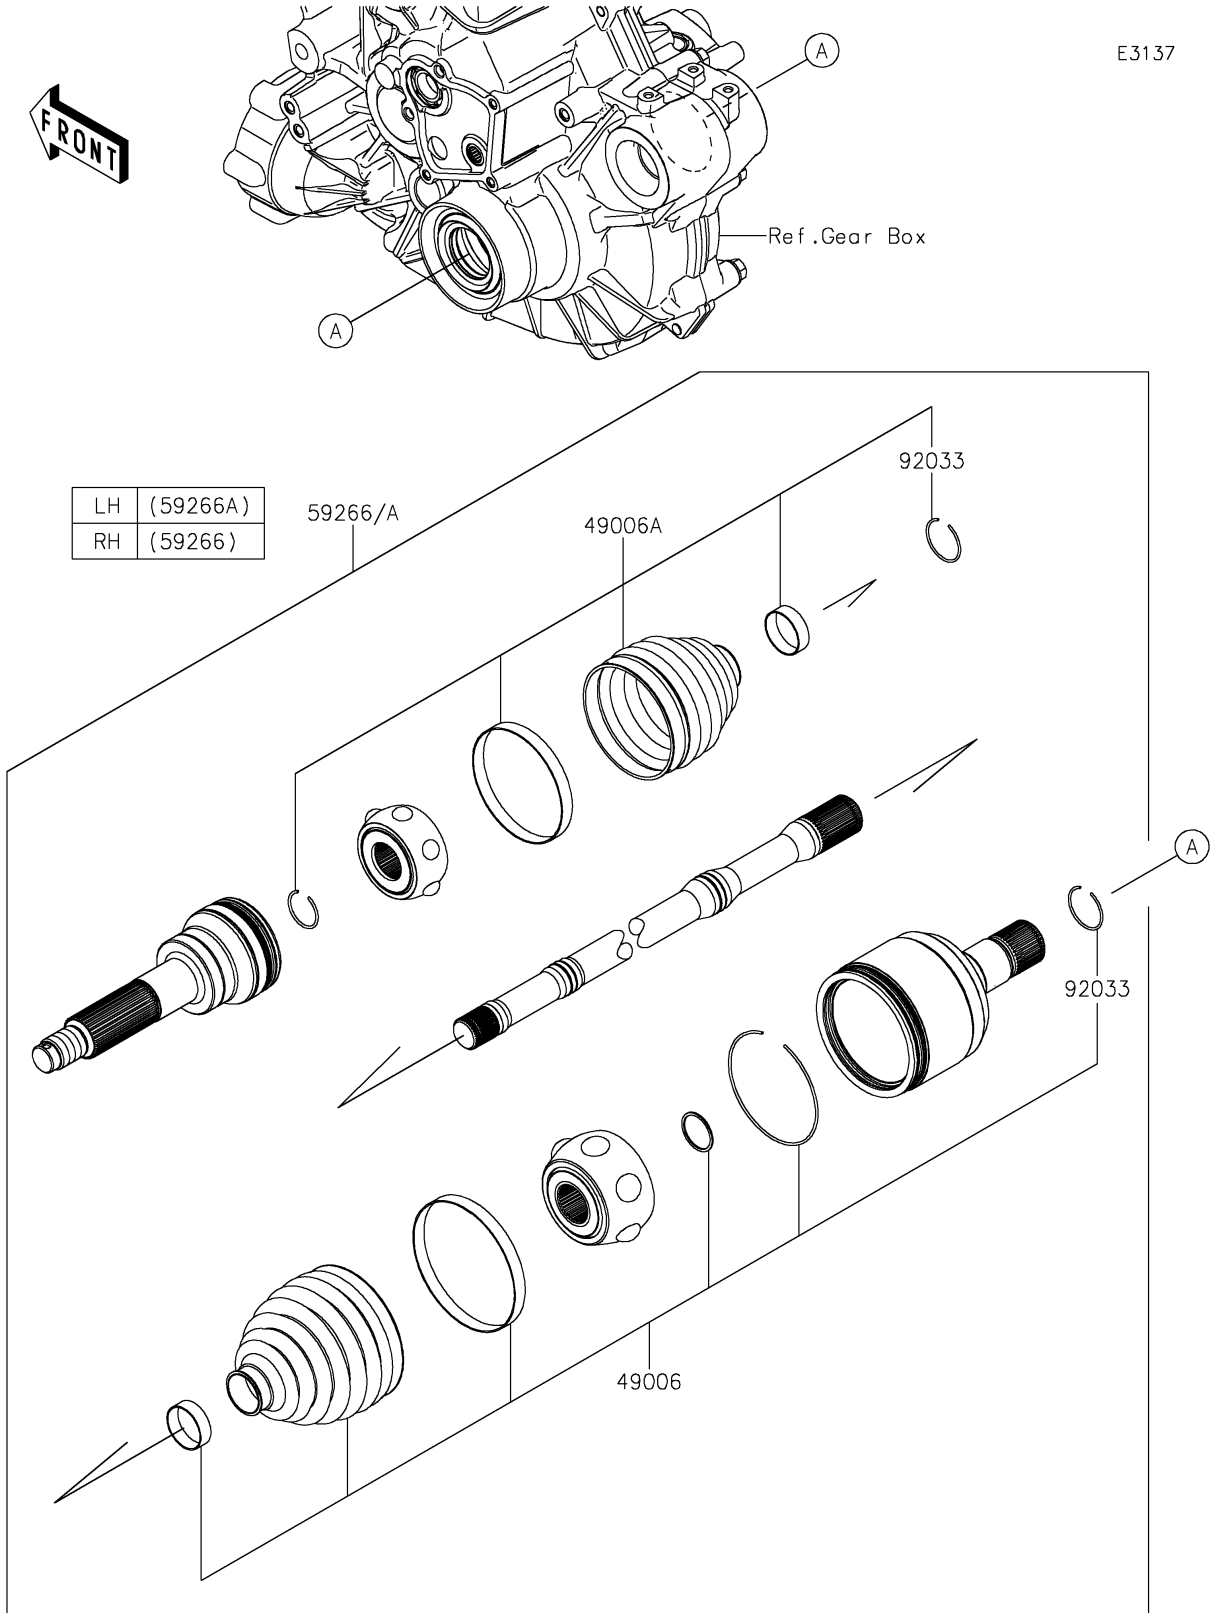

2025 Ridge XR HVAC PARTS DIAGRAM

Drive Shaft-Rear

E3137

2025 Ridge XR HVAC PARTS LIST

Drive Shaft-Rear

ITEM NAME	PART NUMBER	QUANTITY
BOOT,INSIDE (Ref # 49006)	49006-0613	2
BOOT,OUTSIDE (Ref # 49006A)	49006-0654	2
JOINT-BALL,RR,RH (Ref # 59266)	59266-0765	1
JOINT-BALL,RR,LH (Ref # 59266A)	59266-0766	1
RING-SNAP (Ref # 92033)	92033-0840	4