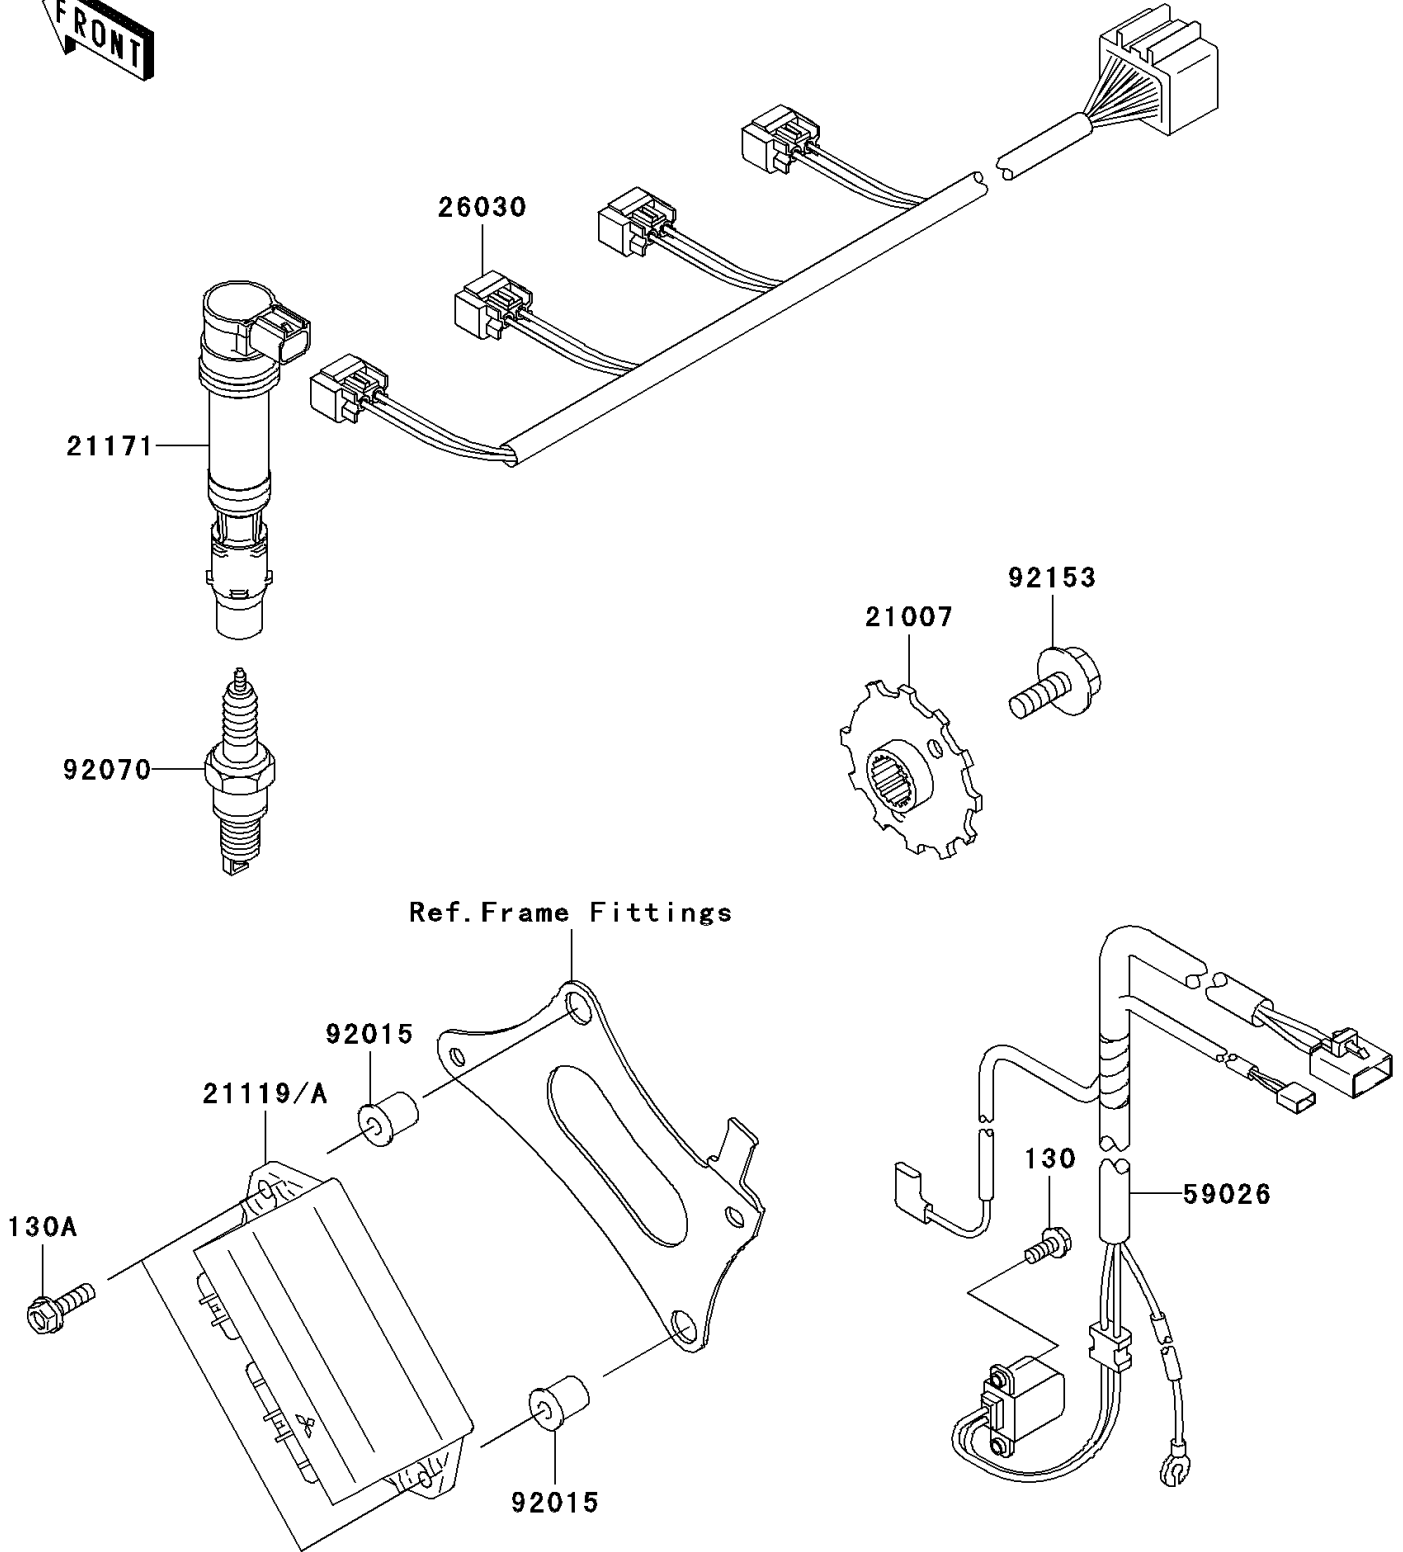

# 2005 ZZR600 PARTS DIAGRAM

Ignition System

E1830

## 2005 ZZR600 PARTS LIST

### Ignition System

ITEM NAME	PART NUMBER	QUANTITY
BOLT-FLANGED (Ref # 130)	130G0512	2
BOLT-FLANGED (Ref # 130A)	130J0620	2
ROTOR (Ref # 21007)	21007-1366	1
COIL-ASSY-IGNITION (Ref # 21171)	21171-1272	4
HARNESS,IGNITION COIL (Ref # 26030)	26030-1706	1
COIL-PULSING (Ref # 59026)	59026-1155	1
NUT (Ref # 92015)	92015-1700	2
PLUG-SPARK,CR9E(NGK) (Ref # 92070)	92070-1266	4
BOLT,8X23 (Ref # 92153)	92153-0549	1
IGNITER (Ref # 21119)	21119-1568	1
IGNITER (Ref # 21119A)	21119-1569	1