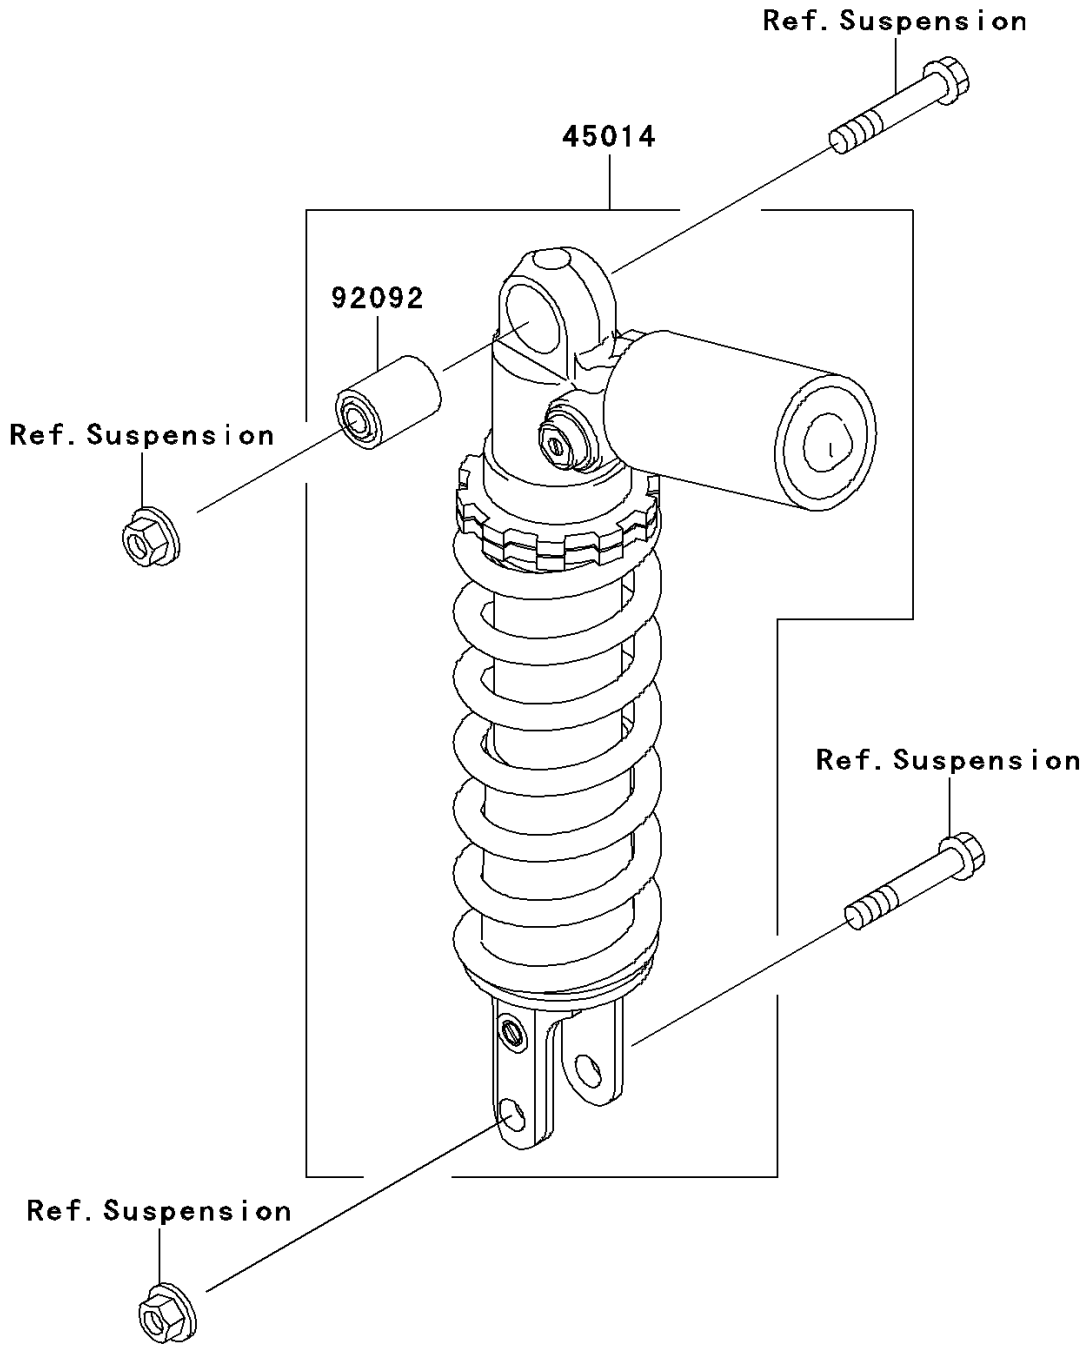

2005 ZZR600 PARTS DIAGRAM

Shock Absorber(s)

F2280

2005 ZZR600 PARTS LIST

Shock Absorber(s)

ITEM NAME	PART NUMBER	QUANTITY
SHOCKABSORBER,BLACK (Ref # 45014)	45014-1799-10	1
BUSHING-RUBBER (Ref # 92092)	92092-1058	1