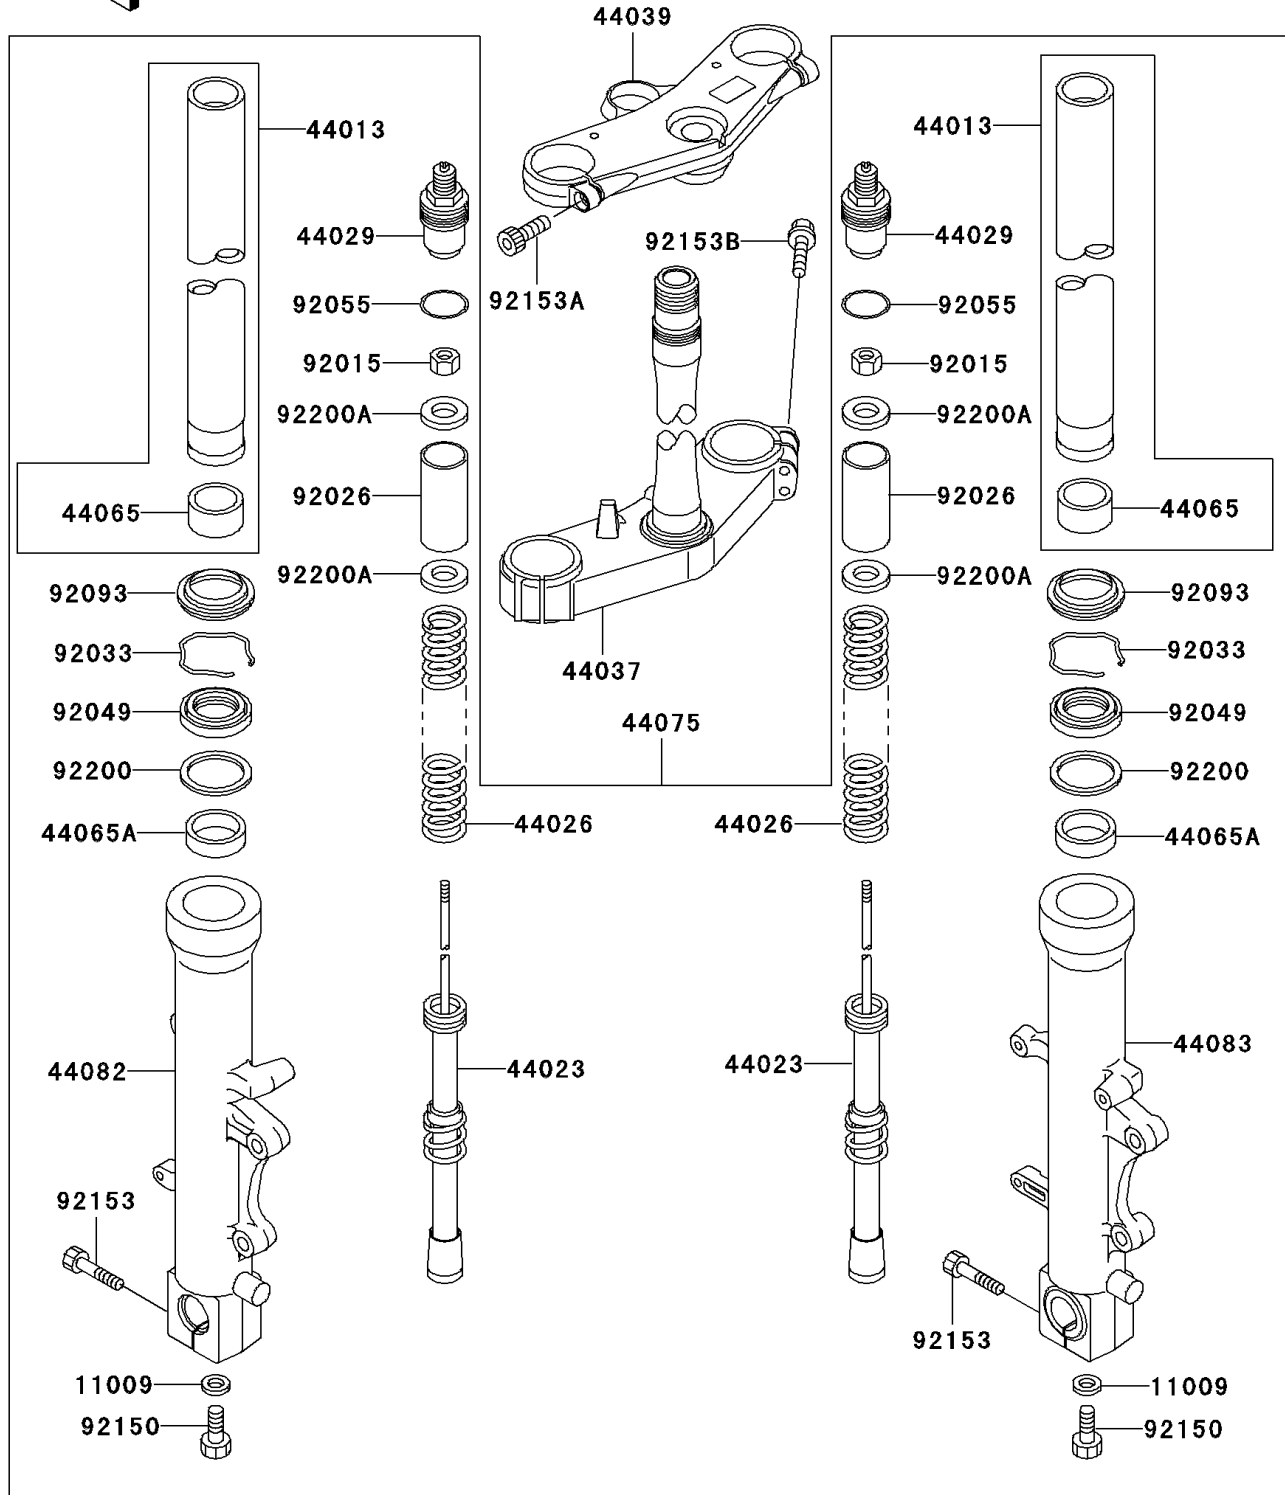

2005 ZZR600 PARTS DIAGRAM

Front Fork

F2340

2005 ZZR600 PARTS LIST

Front Fork

ITEM NAME	PART NUMBER	QUANTITY
GASKET,FORK CYLINDER BOLT (Ref # 11009)	11009-1127	2
PIPE-FORK INNER (Ref # 44013)	44013-1473	2
CYLINDER-SET-FORK (Ref # 44023)	44023-1149	2
SPRING-FRONT FORK (Ref # 44026)	44026-1765	2
SEAT-FORK SPRING (Ref # 44029)	44029-1173	2
HOLDER-FORK UNDER (Ref # 44037)	44037-1438	1
HOLDER-FORK UPPER (Ref # 44039)	44039-1329	1
BUSHING-FRONT FORK (Ref # 44065)	44065-1129	2
BUSHING-FRONT FORK (Ref # 44065A)	44065-1130	2
DAMPER-SET-FORK (Ref # 44075)	44075-1174	1
PIPE-COMP-LEFT FORK OUT (Ref # 44082)	44082-1069	1
PIPE-COMP-RIGHT FORK OUT (Ref # 44083)	44083-1066	1
NUT (Ref # 92015)	92015-1905	2
SPACER,FORK,L=125 (Ref # 92026)	92026-1578	2
RING-SNAP (Ref # 92033)	92033-1264	2
SEAL-OIL (Ref # 92049)	92049-1508	2
RING-O (Ref # 92055)	92055-1140	2
SEAL,FORK OUTER TUBE (Ref # 92093)	92093-1473	2
BOLT,12X22 (Ref # 92150)	92150-1398	2
BOLT,SOCKET,8X40 (Ref # 92153)	92153-1178	4
BOLT,SOCKET,8X25 (Ref # 92153A)	92153-1179	2
BOLT,FLANGED,8X40 (Ref # 92153B)	92153-1193	4
WASHER (Ref # 92200)	92200-1006	2
WASHER (Ref # 92200A)	92200-1420	4