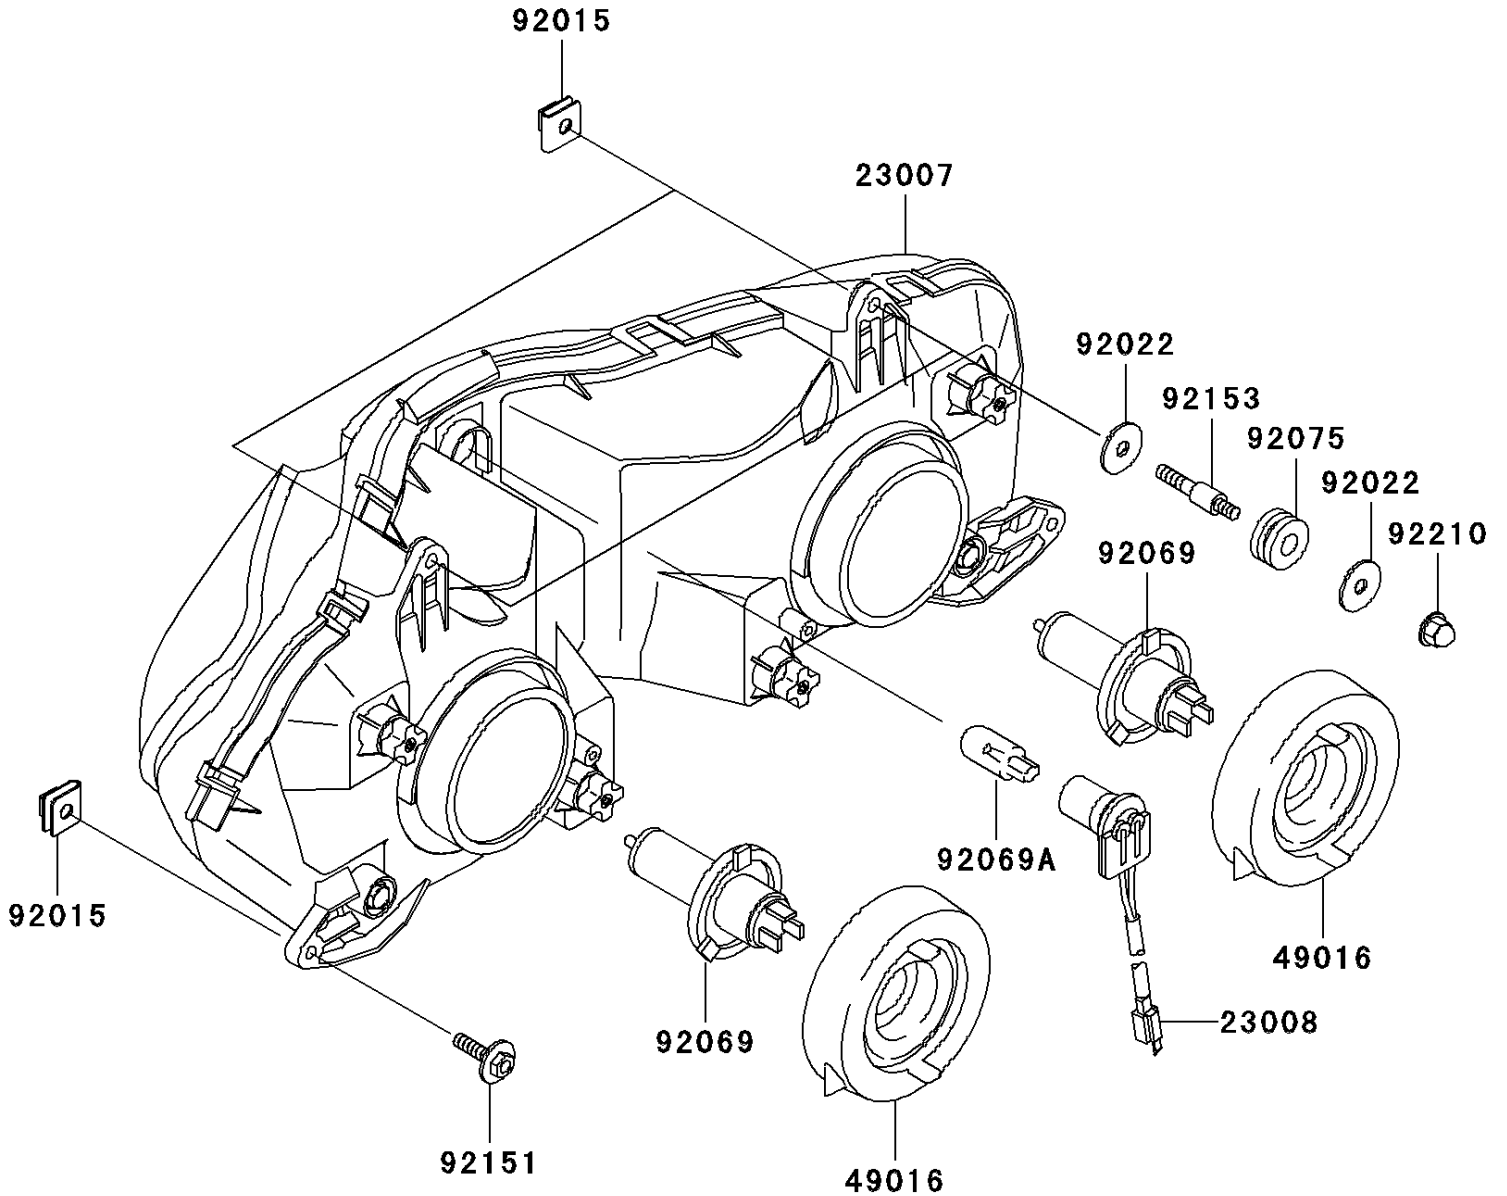

2005 ZZR600 PARTS DIAGRAM

Headlight(s)

F2710

2005 ZZR600 PARTS LIST

Headlight(s)

ITEM NAME	PART NUMBER	QUANTITY
LENS-COMP,HEAD LAMP (Ref # 23007)	23007-1378	1
SOCKET-ASSY,HEAD LAMP (Ref # 23008)	23008-1619	1
COVER-SEAL,HEAD LAMP (Ref # 49016)	49016-1193	2
NUT,6MM (Ref # 92015)	92015-1094	4
WASHER,7X24X1.6 (Ref # 92022)	92022-1160	4
BULB,12V 60/55W,H4 (Ref # 92069)	92069-1002	2
BULB,12V 5W (Ref # 92069A)	92069-1016	1
DAMPER (Ref # 92075)	92075-1690	2
BOLT,6X25 (Ref # 92151)	92151-1241	2
BOLT (Ref # 92153)	92153-1158	2
NUT,CAP,6MM (Ref # 92210)	92210-0003	2