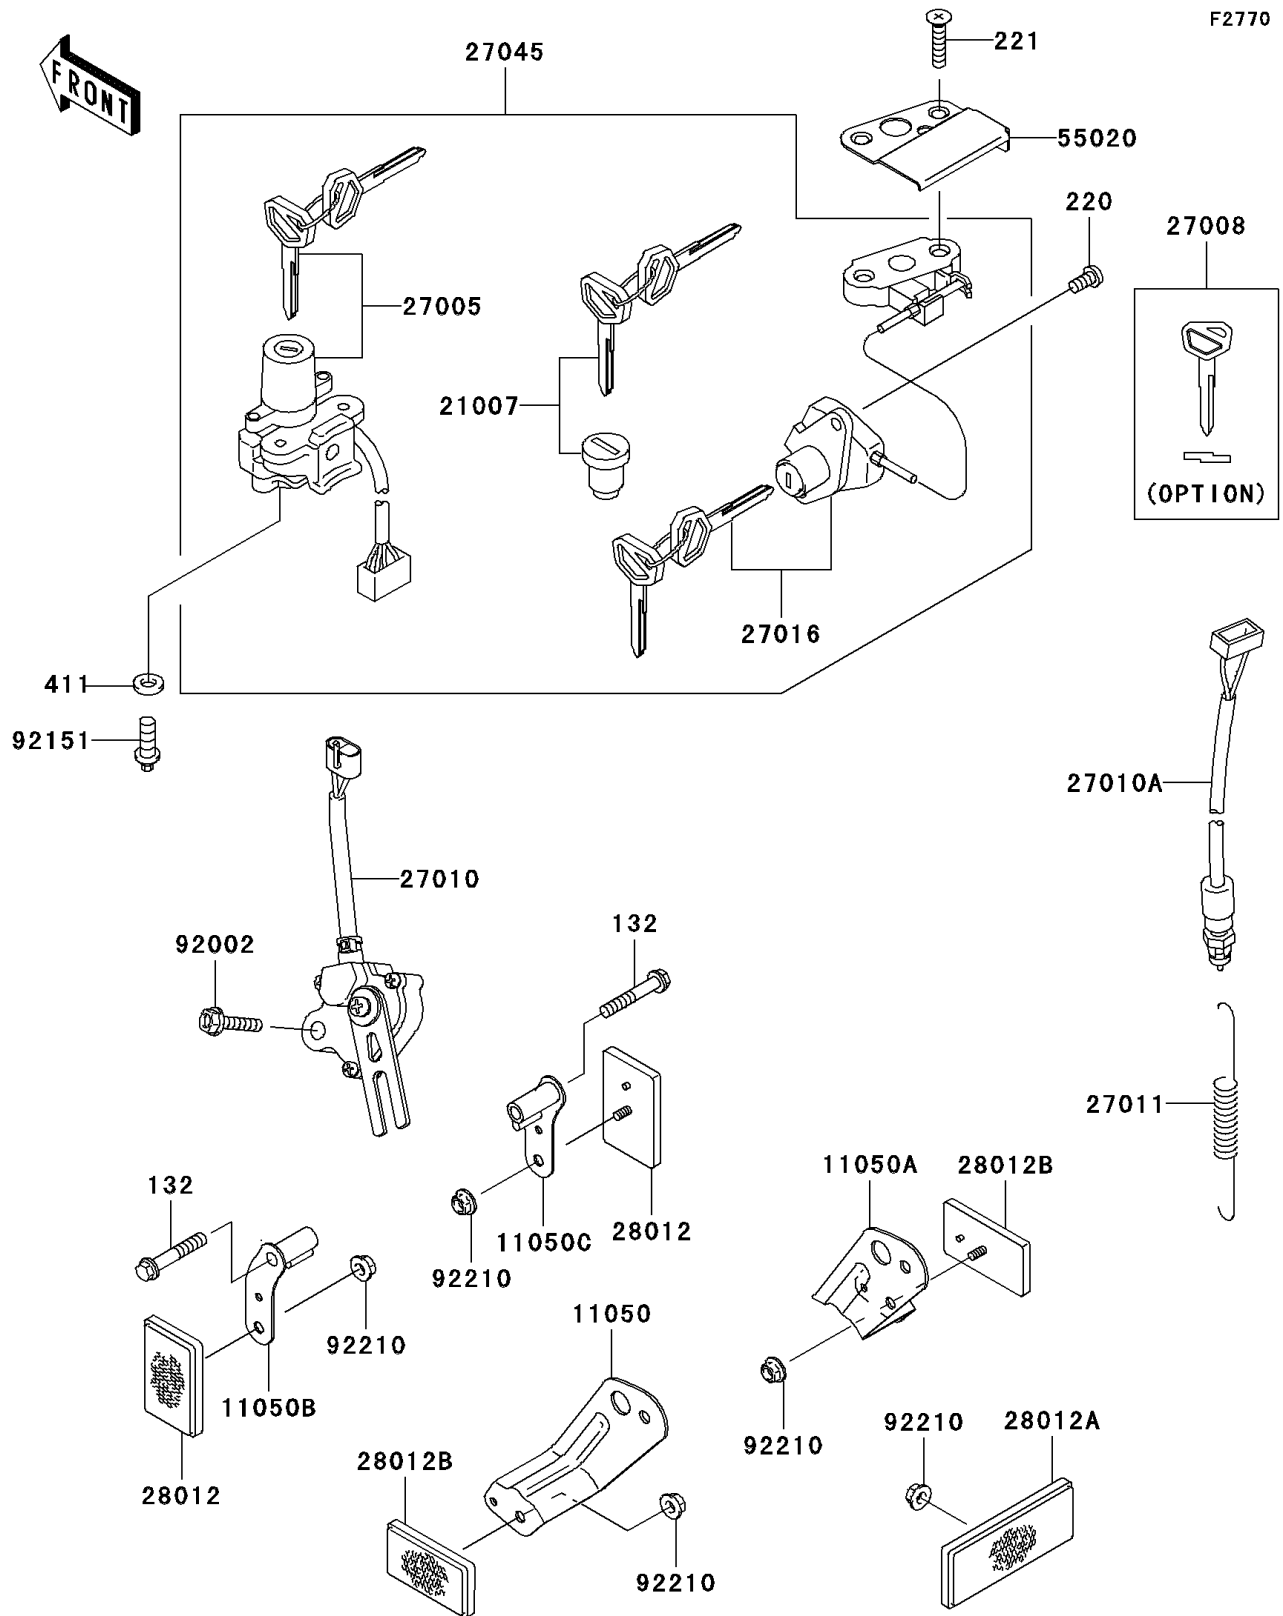

2005 ZZR600 PARTS DIAGRAM

Ignition Switch/Locks/Reflectors

2005 ZZR600 PARTS LIST

Ignition Switch/Locks/Reflectors

ITEM NAME	PART NUMBER	QUANTITY
BOLT-FLANGED-SMALL (Ref # 132)	132J0635	2
SCREW-PAN-CROS,6X12 (Ref # 220)	220C0612	2
SCREW-CSK-CROS,6X28 (Ref # 221)	221B0628	2
WASHER-PLAIN,6MM (Ref # 411)	411E0600	2
BRACKET,REFLECTOR,RR,LH (Ref # 11050)	11050-1483	1
BRACKET,REFLECTOR,RR,RH (Ref # 11050A)	11050-1484	1
BRACKET,REFLECTOR,FR,LH (Ref # 11050B)	11050-1849	1
BRACKET,REFLECTOR,FR,RH (Ref # 11050C)	11050-1850	1
ROTOR,LOCK,TANK CAP (Ref # 21007)	21007-5035	1
SWITCH-ASSY-IGNITION (Ref # 27005)	27005-1213	1
KEY-LOCK,BLANK (Ref # 27008)	27008-1170	1
SWITCH,SIDE STAND (Ref # 27010)	27010-1463	1
SWITCH,REAR BRAKE (Ref # 27010A)	27010-1479	1
SPRING,BRAKE LAMP SWITCH (Ref # 27011)	27011-017	1
LOCK-ASSY,SEAT (Ref # 27016)	27016-5241	1
SWITCH-ASSY (Ref # 27045)	27045-5067	1
REFLECTOR-REFLEX (Ref # 28012)	28012-1003	2
REFLECTOR-REFLEX (Ref # 28012A)	28012-1077	1
REFLECTOR-REFLEX (Ref # 28012B)	28012-1088	2
GUARD,SEAT LOCK (Ref # 55020)	55020-1483	1
BOLT,6X25 (Ref # 92002)	92002-1582	1
BOLT,TORX,6X16 (Ref # 92151)	92151-1911	2
NUT,FLANGED,5MM (Ref # 92210)	92210-0007	5