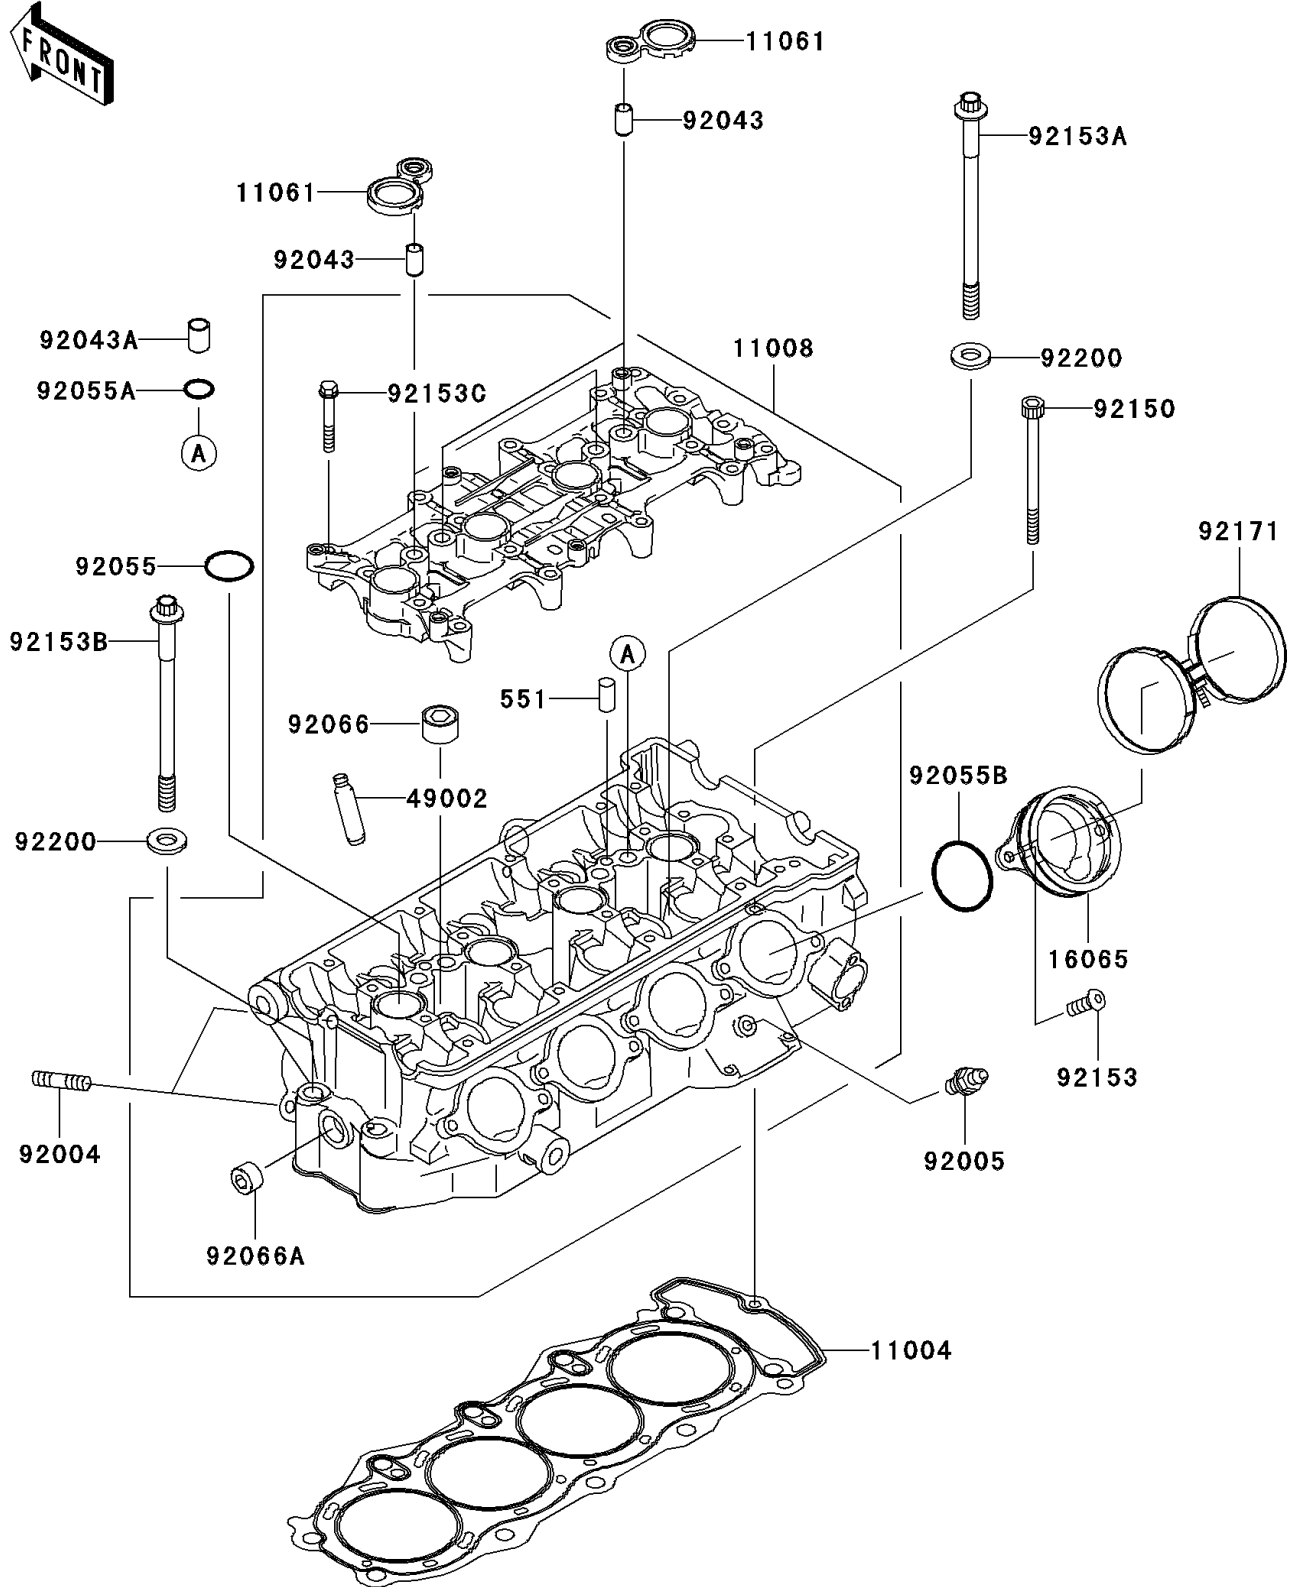

2003 Ninja® ZX™-6RR PARTS DIAGRAM

Cylinder Head

E1111

2003 Ninja® ZX™ -6RR PARTS LIST

Cylinder Head

ITEM NAME	PART NUMBER	QUANTITY
PIN-DOWEL,6X12 (Ref # 551)	551A0612	2
GASKET-HEAD (Ref # 11004)	11004-1383	1
HEAD-COMP-CYLINDER (Ref # 11008)	11008-1439	1
GASKET,BEARING CAP (Ref # 11061)	11061-0042	4
HOLDER-CARBURETOR (Ref # 16065)	16065-1386	4
GUIDE-VALVE (Ref # 49002)	49002-1152	AR
STUD,8X22 (Ref # 92004)	92004-1249	8
FITTING (Ref # 92005)	92005-1273	1
PIN,6.2X8X14 (Ref # 92043)	92043-1263	4
PIN,8.2X10X14 (Ref # 92043A)	92043-1264	4
RING-O,25.5X2 (Ref # 92055)	92055-1403	4
RING-O,11.5X1.5 (Ref # 92055A)	92055-1469	4
RING-O,42X1.9 (Ref # 92055B)	92055-1536	4
PLUG,PT1/2X12.5 (Ref # 92066)	92066-0002	4
PLUG,PT3/8X10 (Ref # 92066A)	92066-1420	1
BOLT,SOCKET,6X92 (Ref # 92150)	92150-1928	1
BOLT,6X14 (Ref # 92153)	92153-0406	8
BOLT,9X146 (Ref # 92153A)	92153-1250	8
BOLT,9X138 (Ref # 92153B)	92153-1251	2
BOLT,6X40 (Ref # 92153C)	92153-1258	20
CLAMP,CARBURETOR HOLDER (Ref # 92171)	92171-0123	2
WASHER,9.2X19X2.3 (Ref # 92200)	92200-1673	10