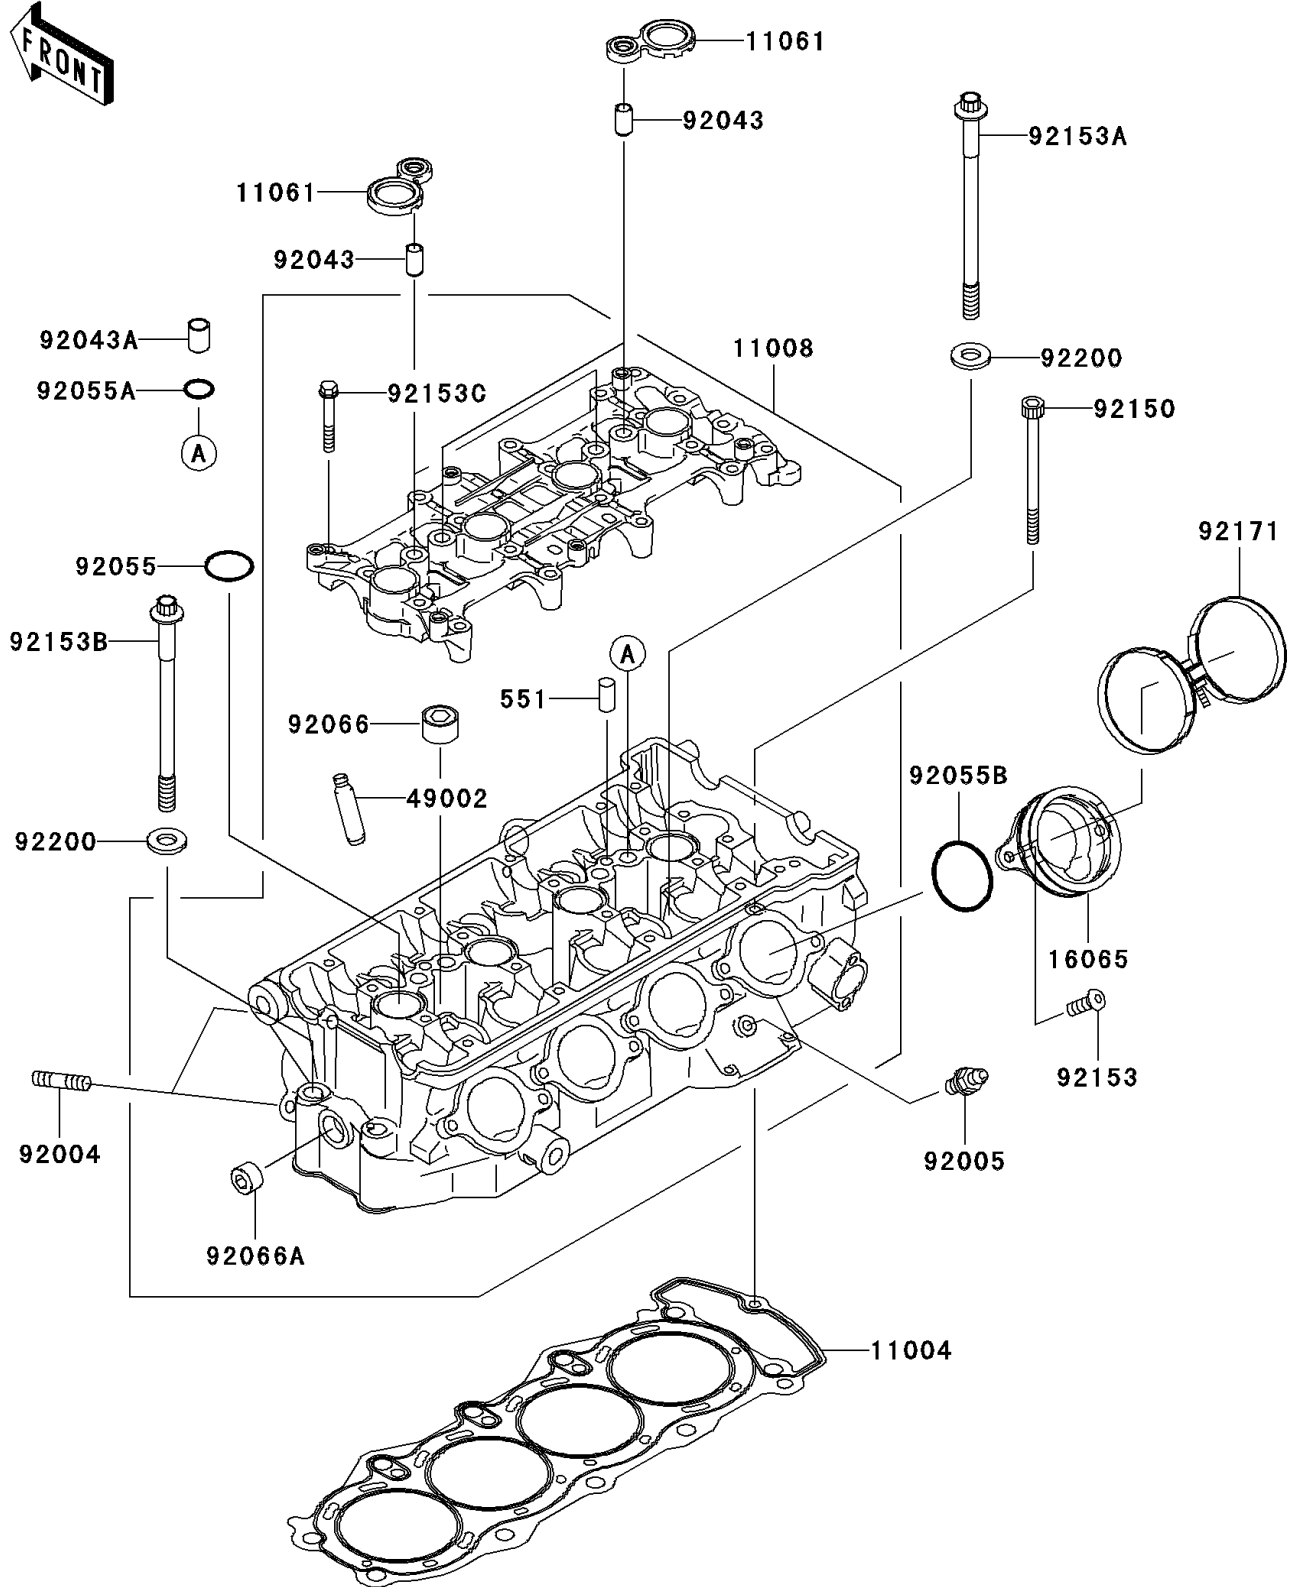

# 2003 Ninja® ZX™ -6RR PARTS DIAGRAM

Cylinder Head

E1111

## 2003 Ninja® ZX™ -6RR PARTS LIST

### Cylinder Head

ITEM NAME	PART NUMBER	QUANTITY
PIN-DOWEL,6X12 (Ref # 551)	551A0612	2
GASKET-HEAD (Ref # 11004)	11004-1383	1
HEAD-COMP-CYLINDER (Ref # 11008)	11008-1439	1
GASKET,BEARING CAP (Ref # 11061)	11061-0042	4
HOLDER-CARBURETOR (Ref # 16065)	16065-1386	4
GUIDE-VALVE (Ref # 49002)	49002-1152	AR
STUD,8X22 (Ref # 92004)	92004-1249	8
FITTING (Ref # 92005)	92005-1273	1
PIN,6.2X8X14 (Ref # 92043)	92043-1263	4
PIN,8.2X10X14 (Ref # 92043A)	92043-1264	4
RING-O,25.5X2 (Ref # 92055)	92055-1403	4
RING-O,11.5X1.5 (Ref # 92055A)	92055-1469	4
RING-O,42X1.9 (Ref # 92055B)	92055-1536	4
PLUG,PT1/2X12.5 (Ref # 92066)	92066-0002	4
PLUG,PT3/8X10 (Ref # 92066A)	92066-1420	1
BOLT,SOCKET,6X92 (Ref # 92150)	92150-1928	1
BOLT,6X14 (Ref # 92153)	92153-0406	8
BOLT,9X146 (Ref # 92153A)	92153-1250	8
BOLT,9X138 (Ref # 92153B)	92153-1251	2
BOLT,6X40 (Ref # 92153C)	92153-1258	20
CLAMP,CARBURETOR HOLDER (Ref # 92171)	92171-0123	2
WASHER,9.2X19X2.3 (Ref # 92200)	92200-1673	10