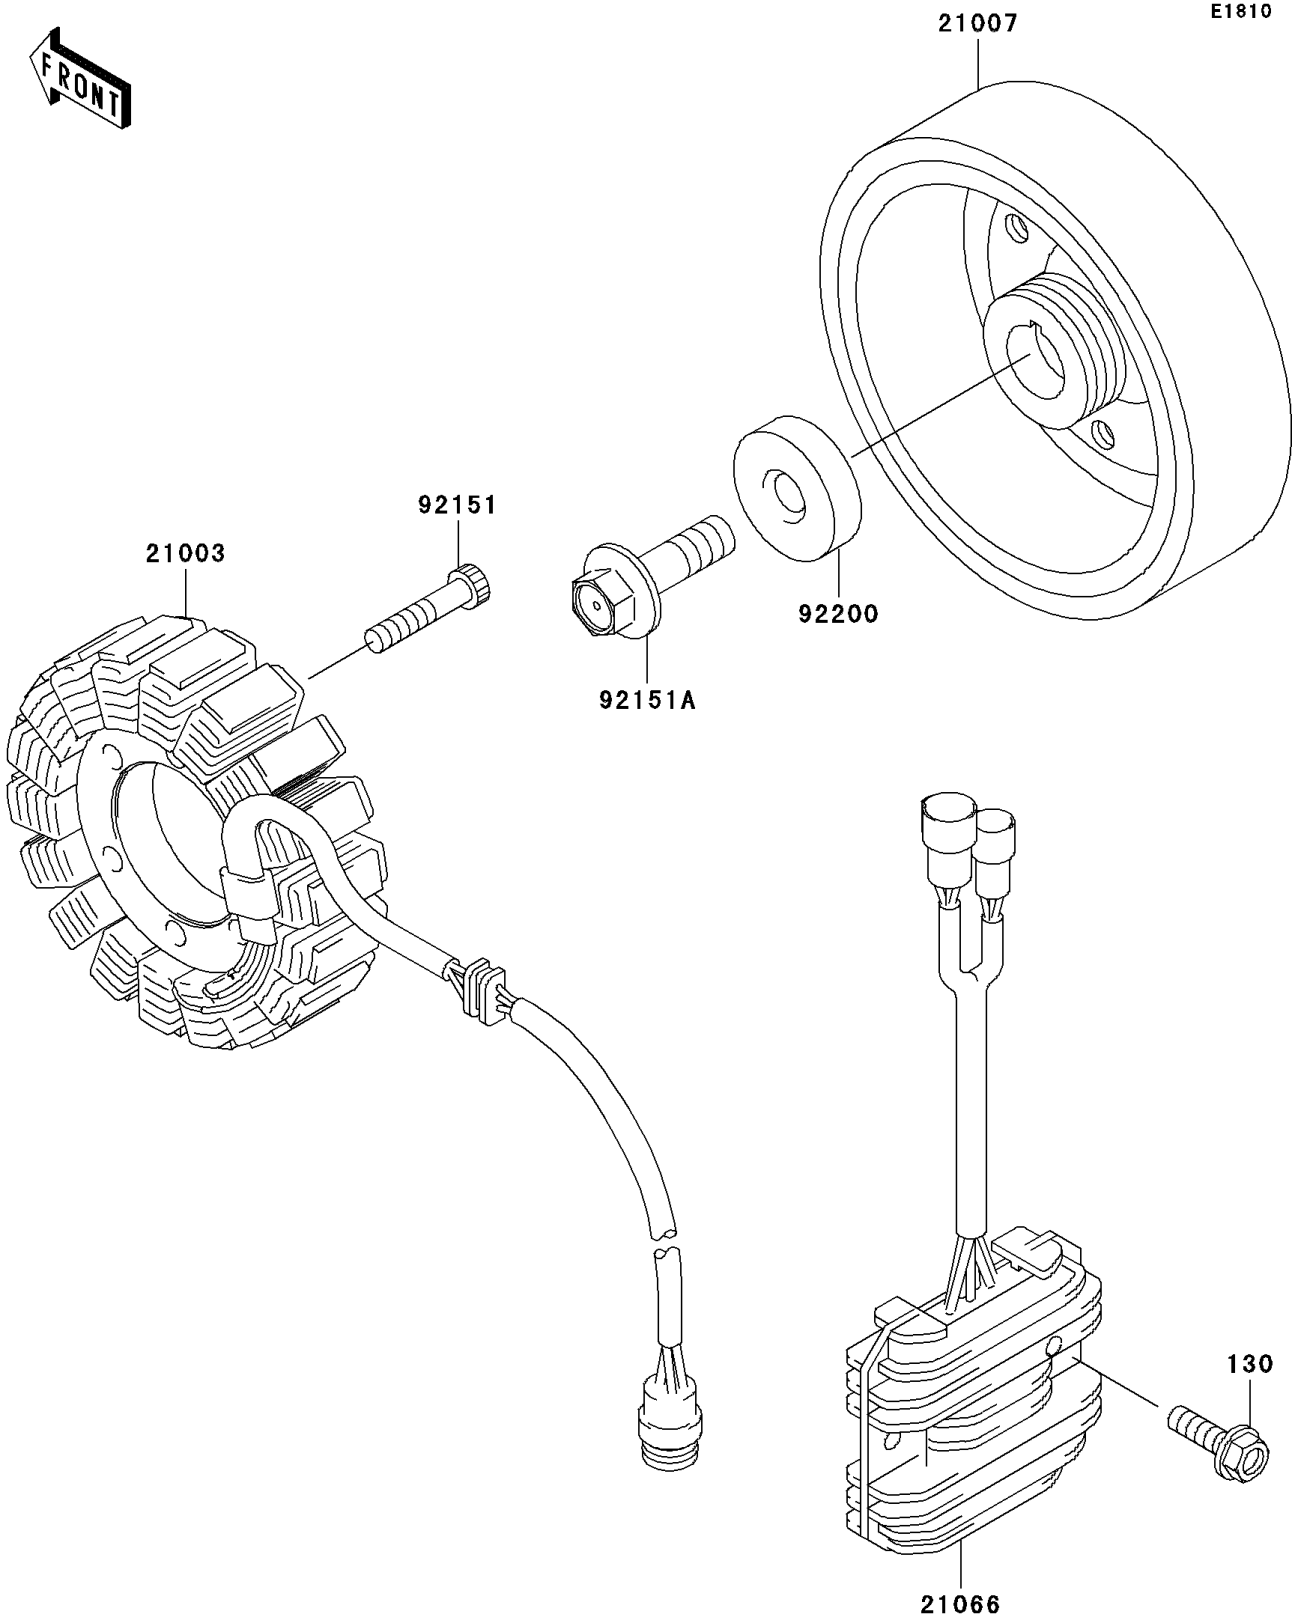

# 2003 Ninja® ZX™-6RR PARTS DIAGRAM

Generator

## 2003 Ninja® ZX™ -6RR PARTS LIST

### Generator

ITEM NAME	PART NUMBER	QUANTITY
BOLT-FLANGED (Ref # 130)	130H0620	2
STATOR (Ref # 21003)	21003-0001	1
ROTOR (Ref # 21007)	21007-0001	1
REGULATOR-VOLTAGE (Ref # 21066)	21066-0002	1
BOLT,6X30 (Ref # 92151)	92151-1626	4
BOLT,10X40 (Ref # 92151A)	92151-1653	1
WASHER (Ref # 92200)	92200-1667	1