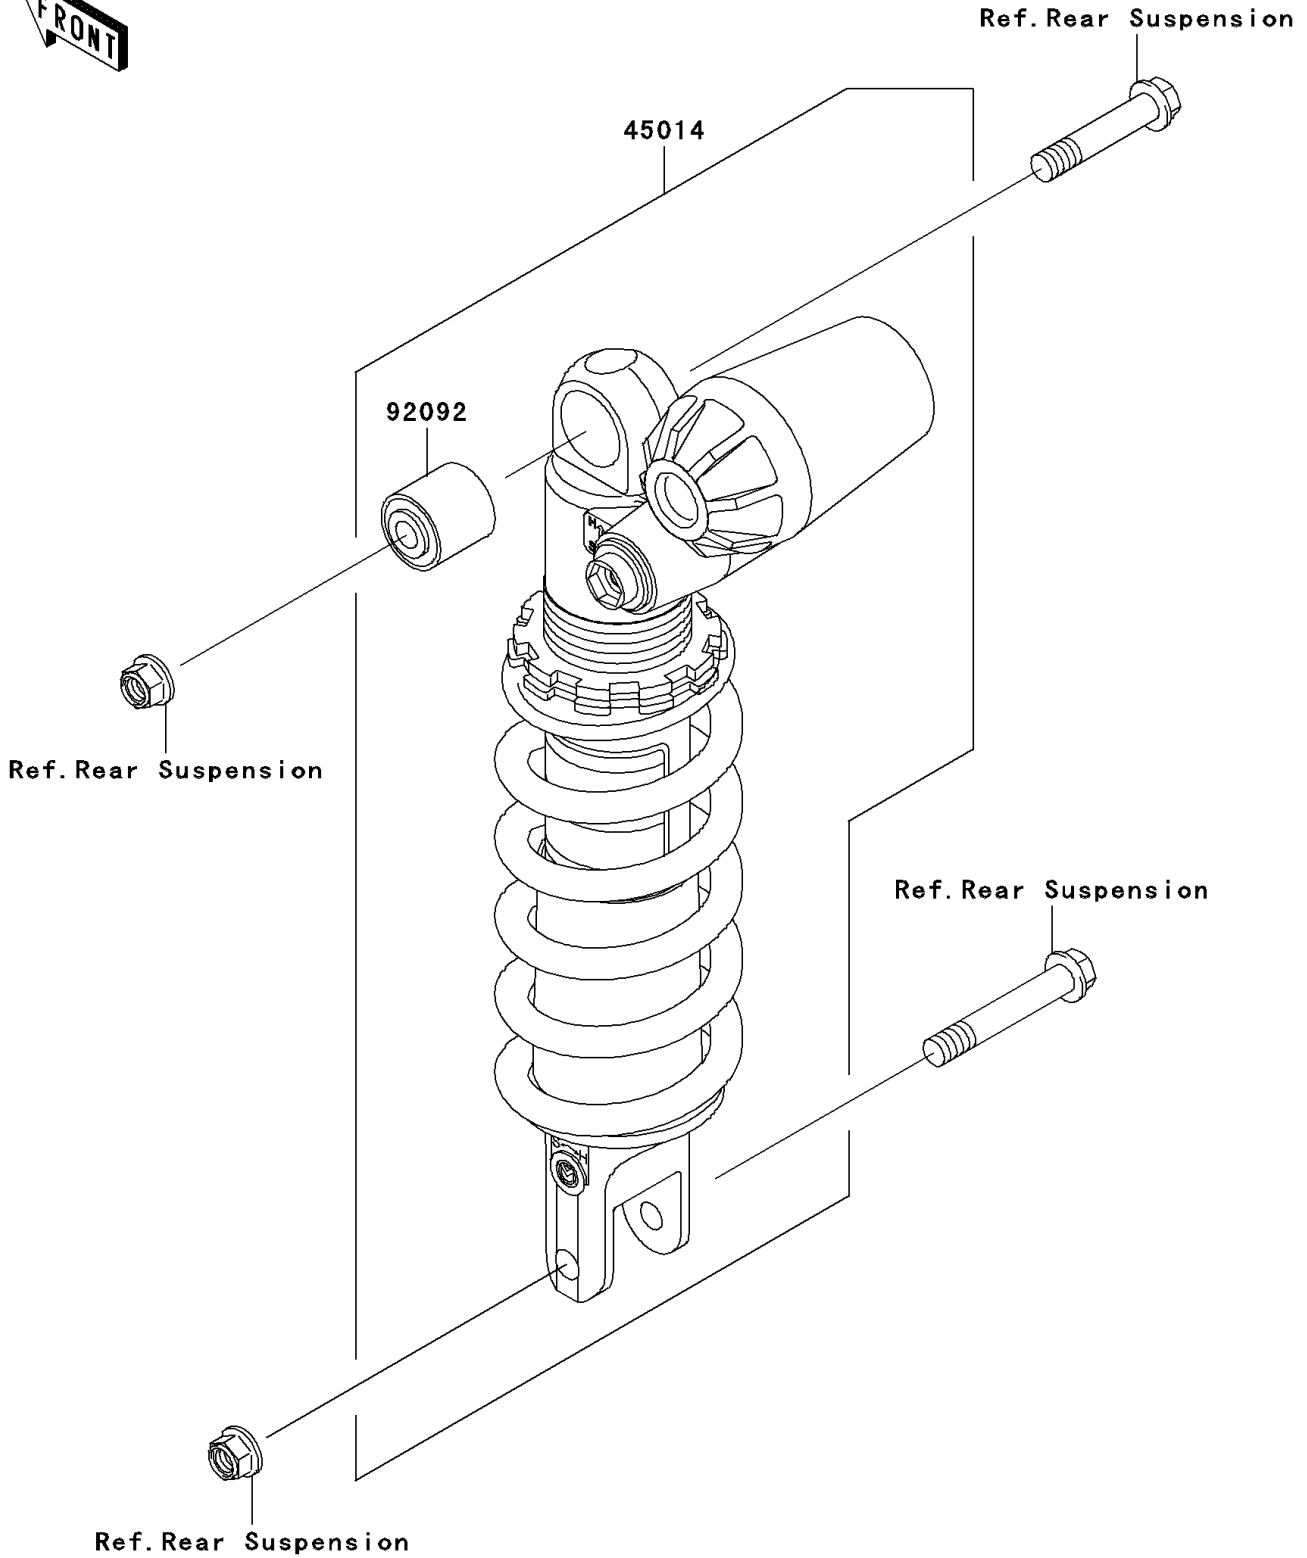

2003 Ninja® ZX™ -6RR PARTS DIAGRAM

Shock Absorber(s)

F2280

2003 Ninja® ZX™ -6RR PARTS LIST

Shock Absorber(s)

ITEM NAME	PART NUMBER	QUANTITY
SHOCKABSORBER (Ref # 45014)	45014-1831	1
BUSHING-RUBBER (Ref # 92092)	92092-1058	1