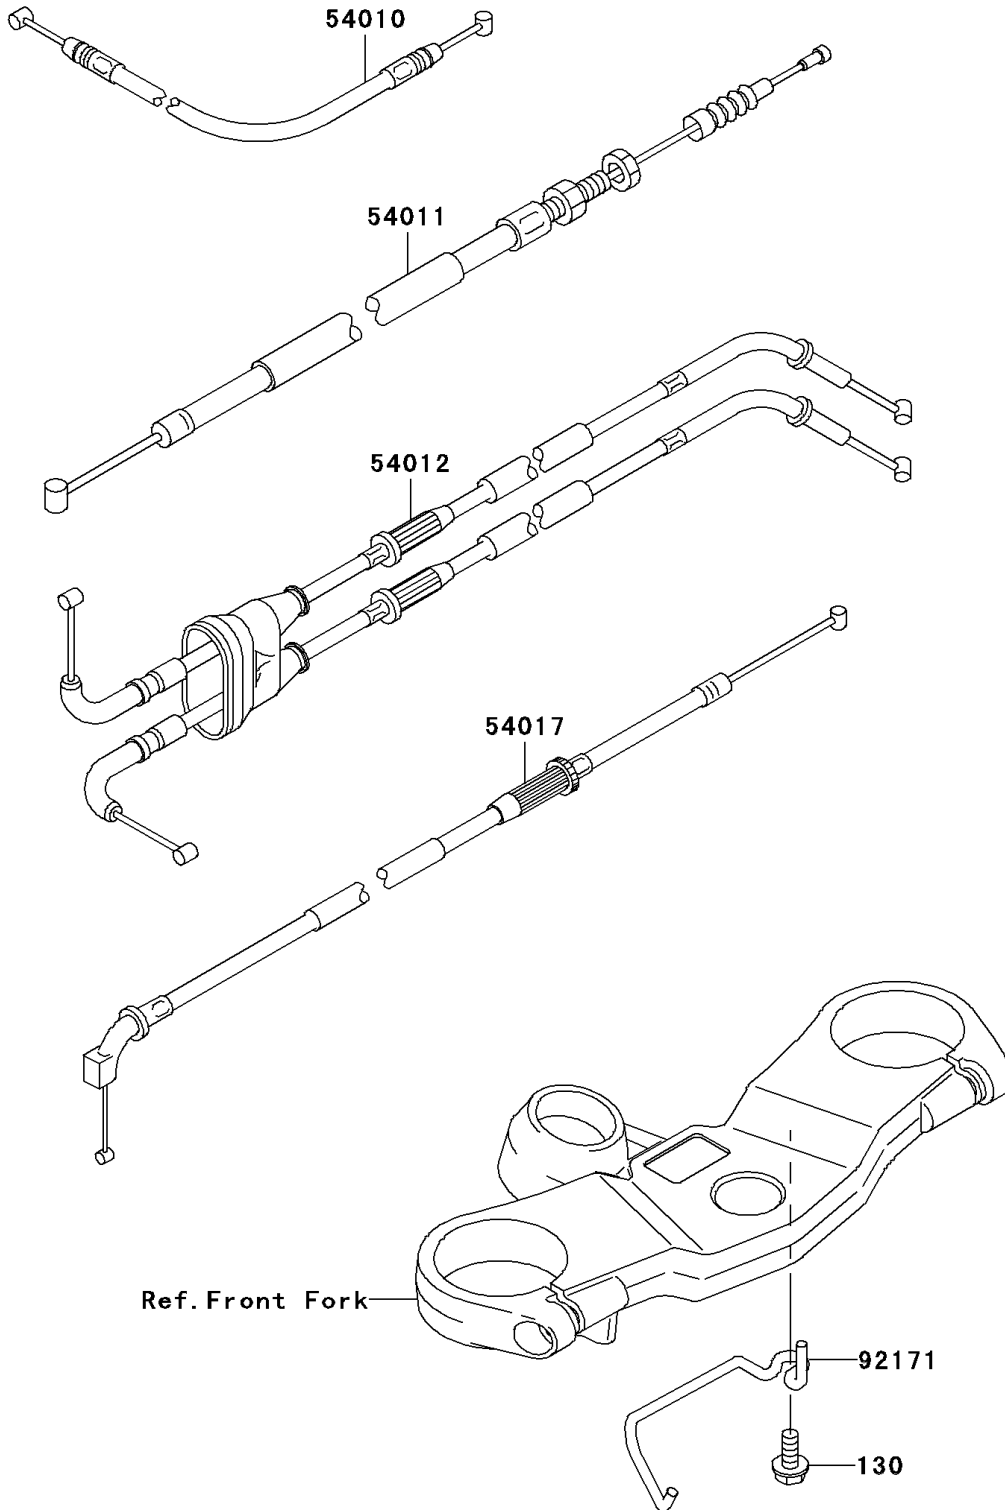

2003 Ninja® ZX™ -6RR PARTS DIAGRAM

Cables

F2540

2003 Ninja® ZX™ -6RR PARTS LIST

Cables

ITEM NAME	PART NUMBER	QUANTITY
BOLT-FLANGED,6X14,BLACK (Ref # 130)	130J0614	1
CABLE,SEAT LOCK (Ref # 54010)	54010-1132	1
CABLE-CLUTCH (Ref # 54011)	54011-1423	1
CABLE-THROTTLE (Ref # 54012)	54012-1666	1
CABLE-STARTER (Ref # 54017)	54017-1224	1
CLAMP,CABLE (Ref # 92171)	92171-0038	1