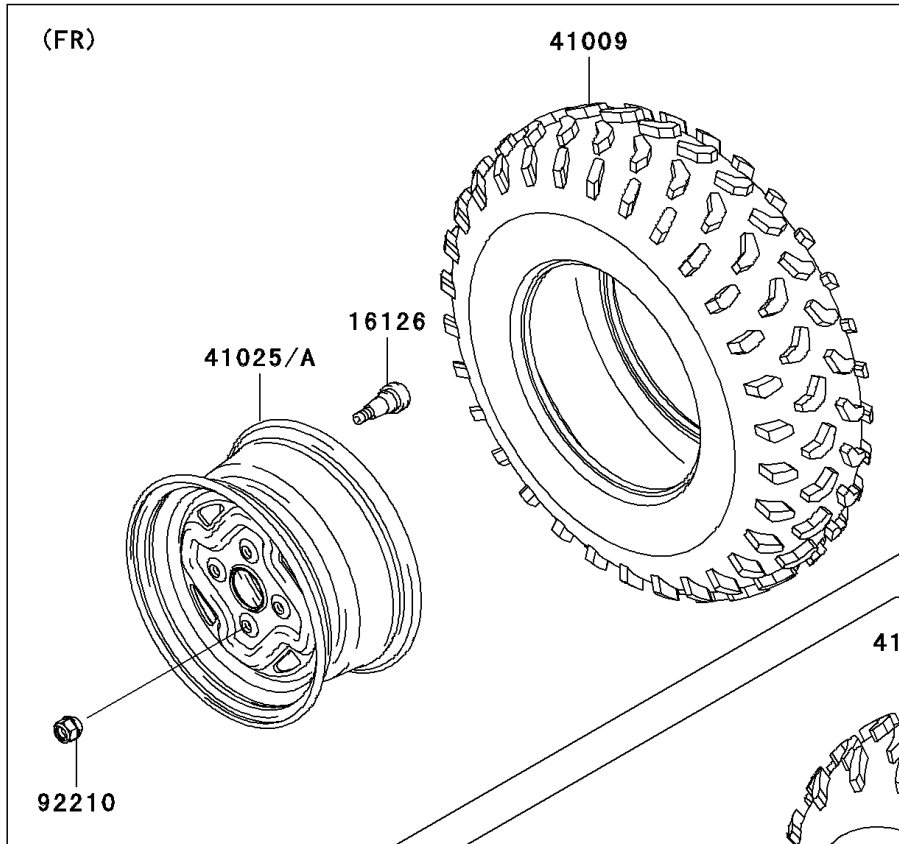

# 2006 Brute Force 650 4x4i PARTS DIAGRAM

Wheels/Tires

F2210

## 2006 Brute Force 650 4x4i PARTS LIST

### Wheels/Tires

ITEM NAME	PART NUMBER	QUANTITY
VALVE (Ref # 16126)	16126-4001	4
TIRE,FR,AT25X8-12,KT191(D) (Ref # 41009)	41009-0039	2
TIRE,RR,AT25X10-12,KT195(D) (Ref # 41009A)	41009-0112	2
RIM,FR,12X6.0AT,M.GRAYSTONE (Ref # 41025)	41025-0043-379	2
RIM,RR,12X7.5AT,M.GRAYSTONE (Ref # 41025B)	41025-0044-379	2
NUT,LOCK,10MM (Ref # 92210)	92210-0203	16