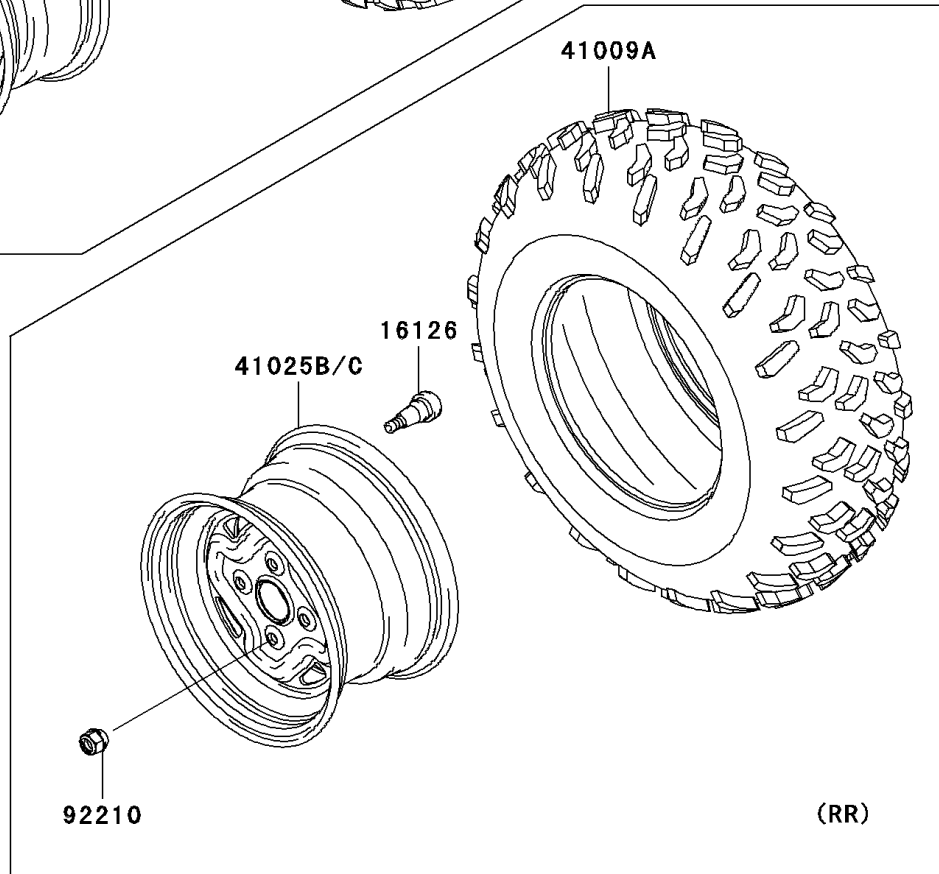

# 2006 Brute Force 650 4x4i PARTS DIAGRAM

Wheels/Tires

F2210

## 2006 Brute Force 650 4x4i PARTS LIST

### Wheels/Tires

ITEM NAME	PART NUMBER	QUANTITY
VALVE (Ref # 16126)	16126-4001	4
TIRE,FR,AT25X8-12,KT191(D) (Ref # 41009)	41009-0039	2
TIRE,RR,AT25X10-12,KT195(D) (Ref # 41009A)	41009-0112	2
RIM,FR,12X6.0AT,M.GRAYSTONE (Ref # 41025)	41025-0043-379	2
RIM,RR,12X7.5AT,M.GRAYSTONE (Ref # 41025B)	41025-0044-379	2
NUT,LOCK,10MM (Ref # 92210)	92210-0203	16