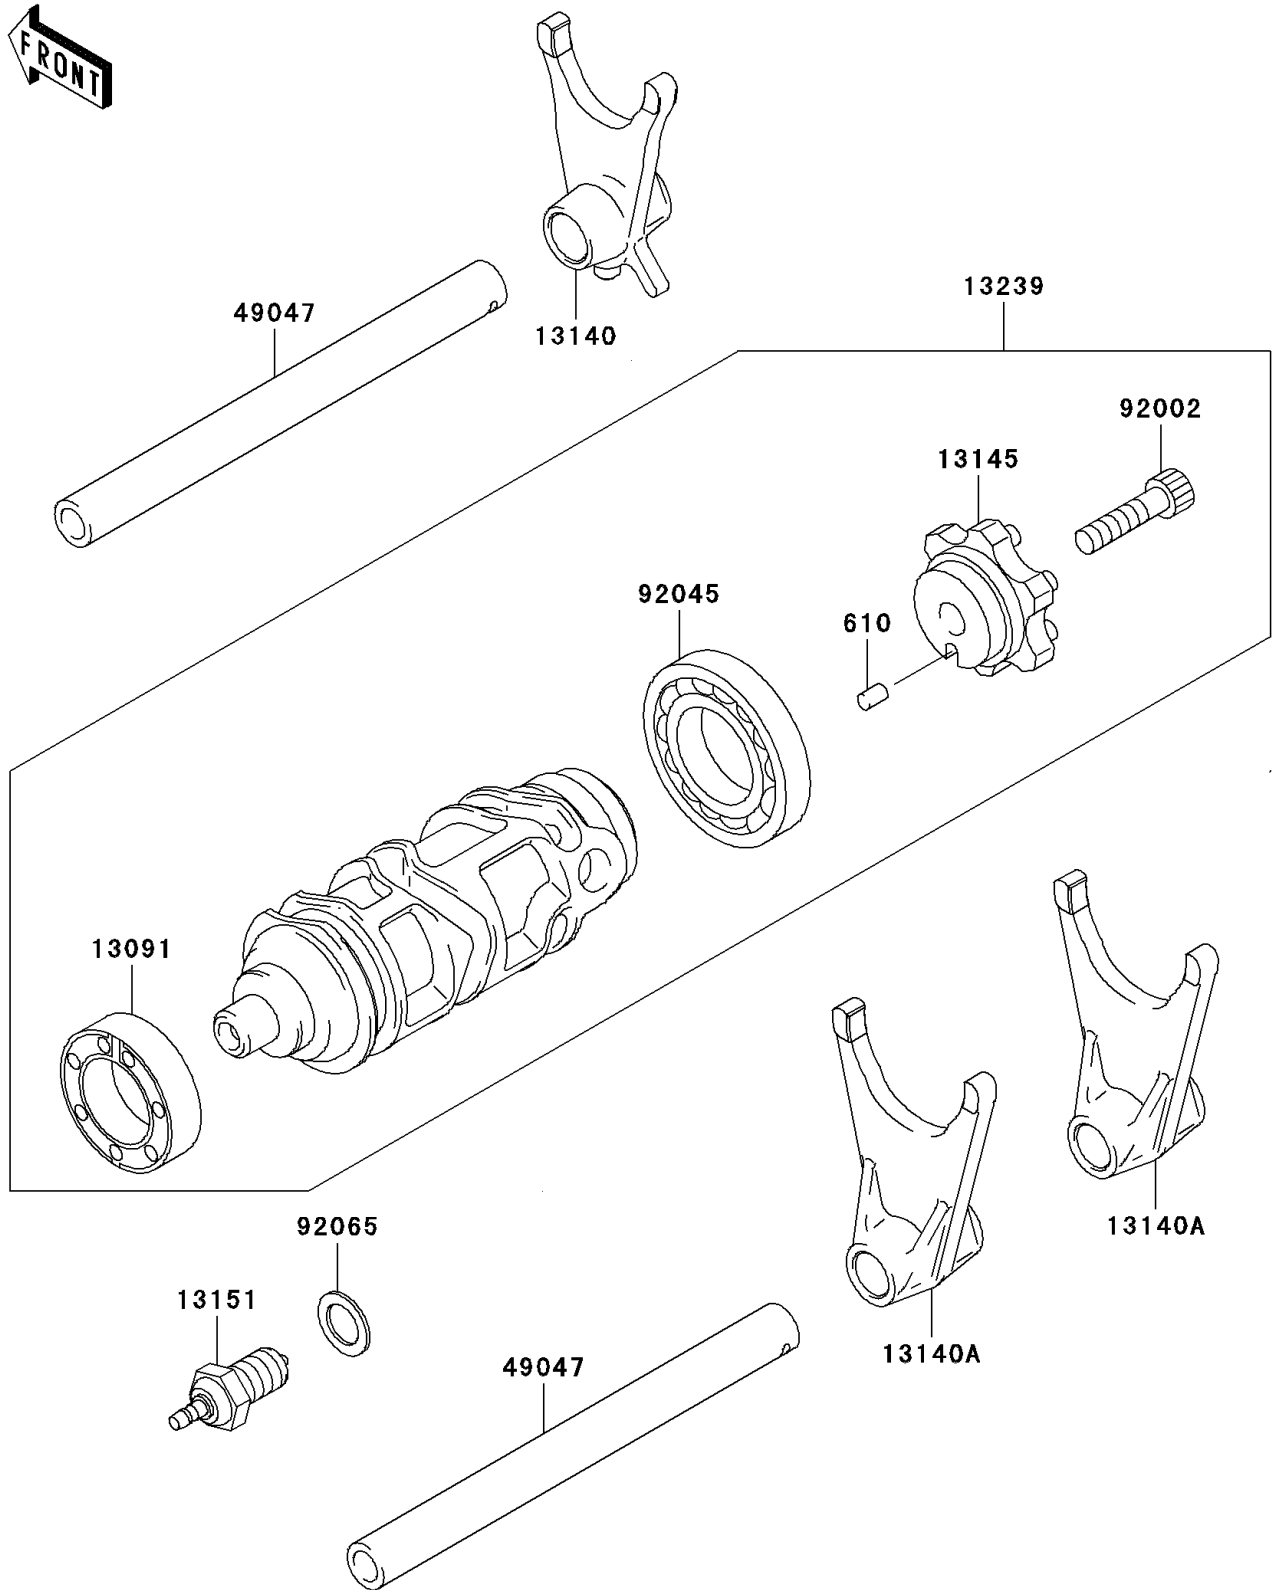

2004 Ninja® ZX™ -6RR PARTS DIAGRAM

Gear Change Drum/Shift Fork(s)

E1362

2004 Ninja® ZX™ -6RR PARTS LIST

Gear Change Drum/Shift Fork(s)

ITEM NAME	PART NUMBER	QUANTITY
ROLLER,4X6 (Ref # 610)	610A0406	1
HOLDER (Ref # 13091)	13091-1791	1
FORK-SHIFT,INPUT (Ref # 13140)	13140-1231	1
FORK-SHIFT,OUTPUT (Ref # 13140A)	13140-1232	2
CAM-CHANGE DRUM (Ref # 13145)	13145-0002	1
SWITCH-COMP (Ref # 13151)	13151-1085	1
DRUM-ASSY-CHANGE (Ref # 13239)	13239-0005	1
ROD-SHIFT (Ref # 49047)	49047-1095	2
BOLT,SOCKET,6X25 (Ref # 92002)	92002-1696	1
BEARING-BALL,16005(NTN) (Ref # 92045)	92045-1045	1
GASKET,10.5X16X1 (Ref # 92065)	92065-058	1