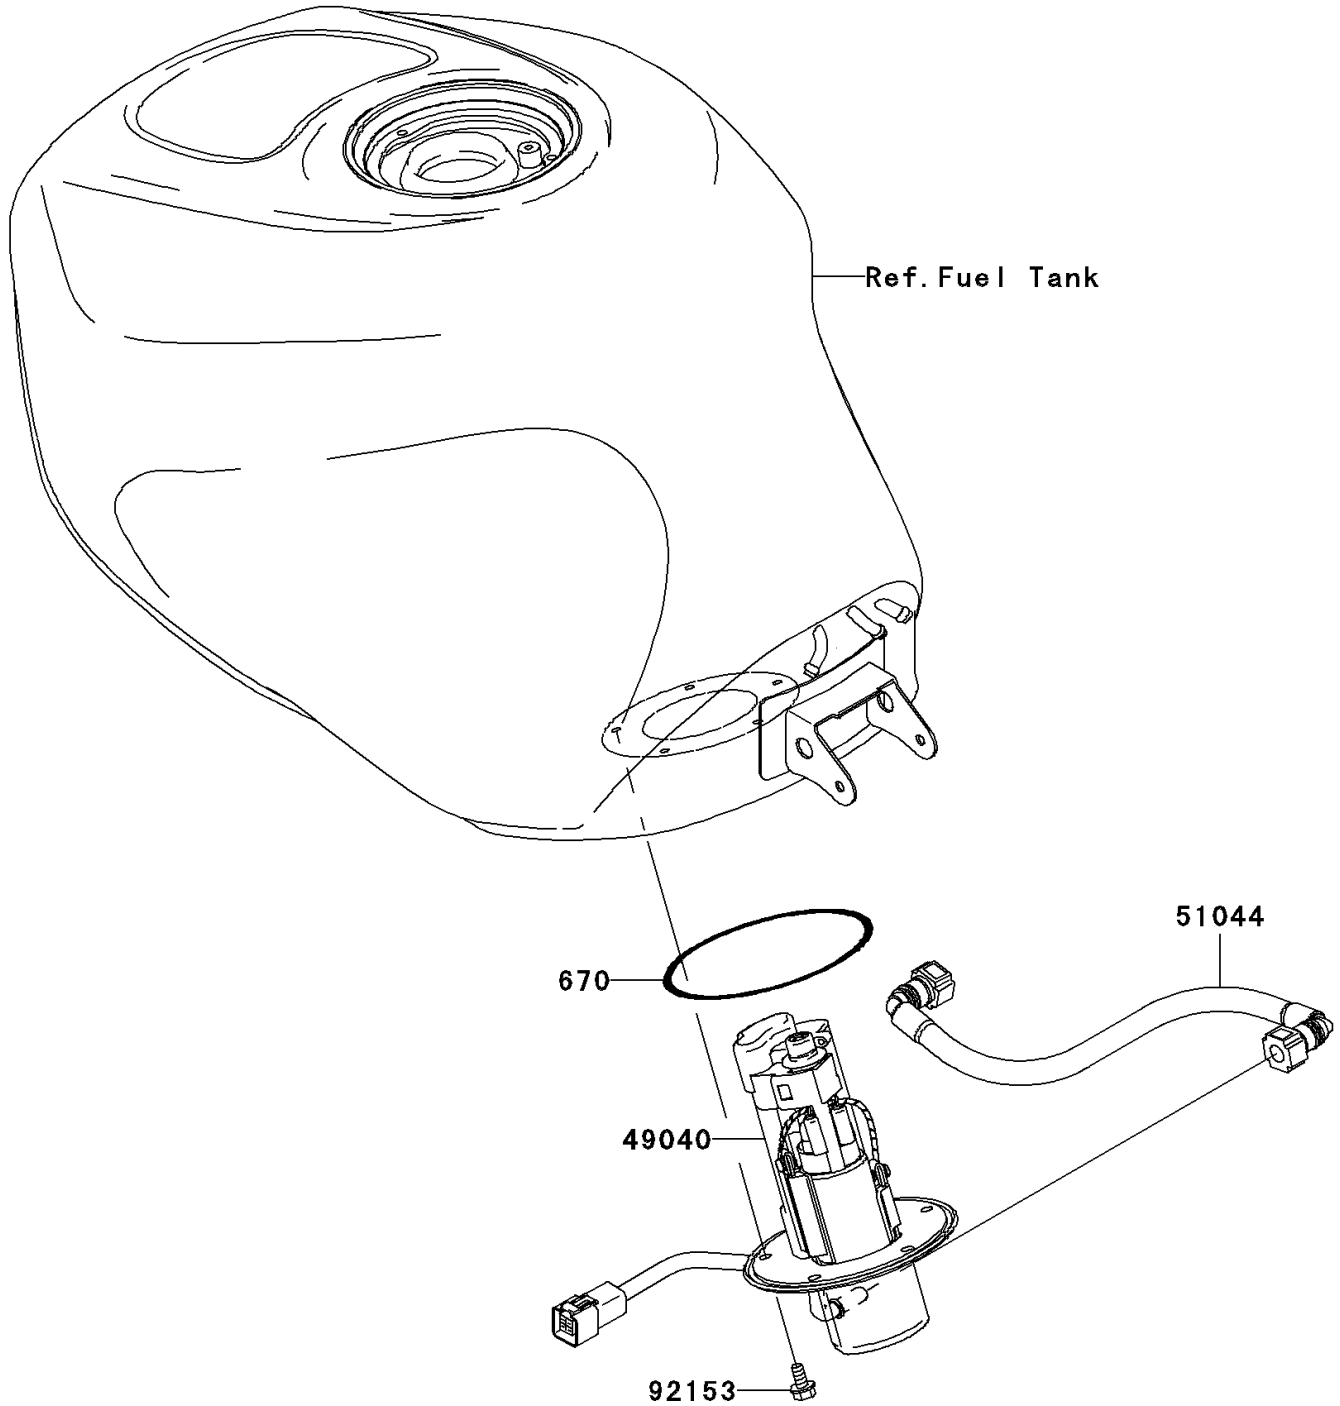

2004 Ninja[®] ZX[™]-6RR PARTS DIAGRAM

Fuel Pump

E1520

2004 Ninja® ZX™ -6RR PARTS LIST

Fuel Pump

ITEM NAME	PART NUMBER	QUANTITY
O RING (Ref # 670)	670E5075	1
PUMP-FUEL (Ref # 49040)	49040-1081	1
TUBE-ASSY (Ref # 51044)	51044-1231	1
BOLT,6X12 (Ref # 92153)	92153-1283	5