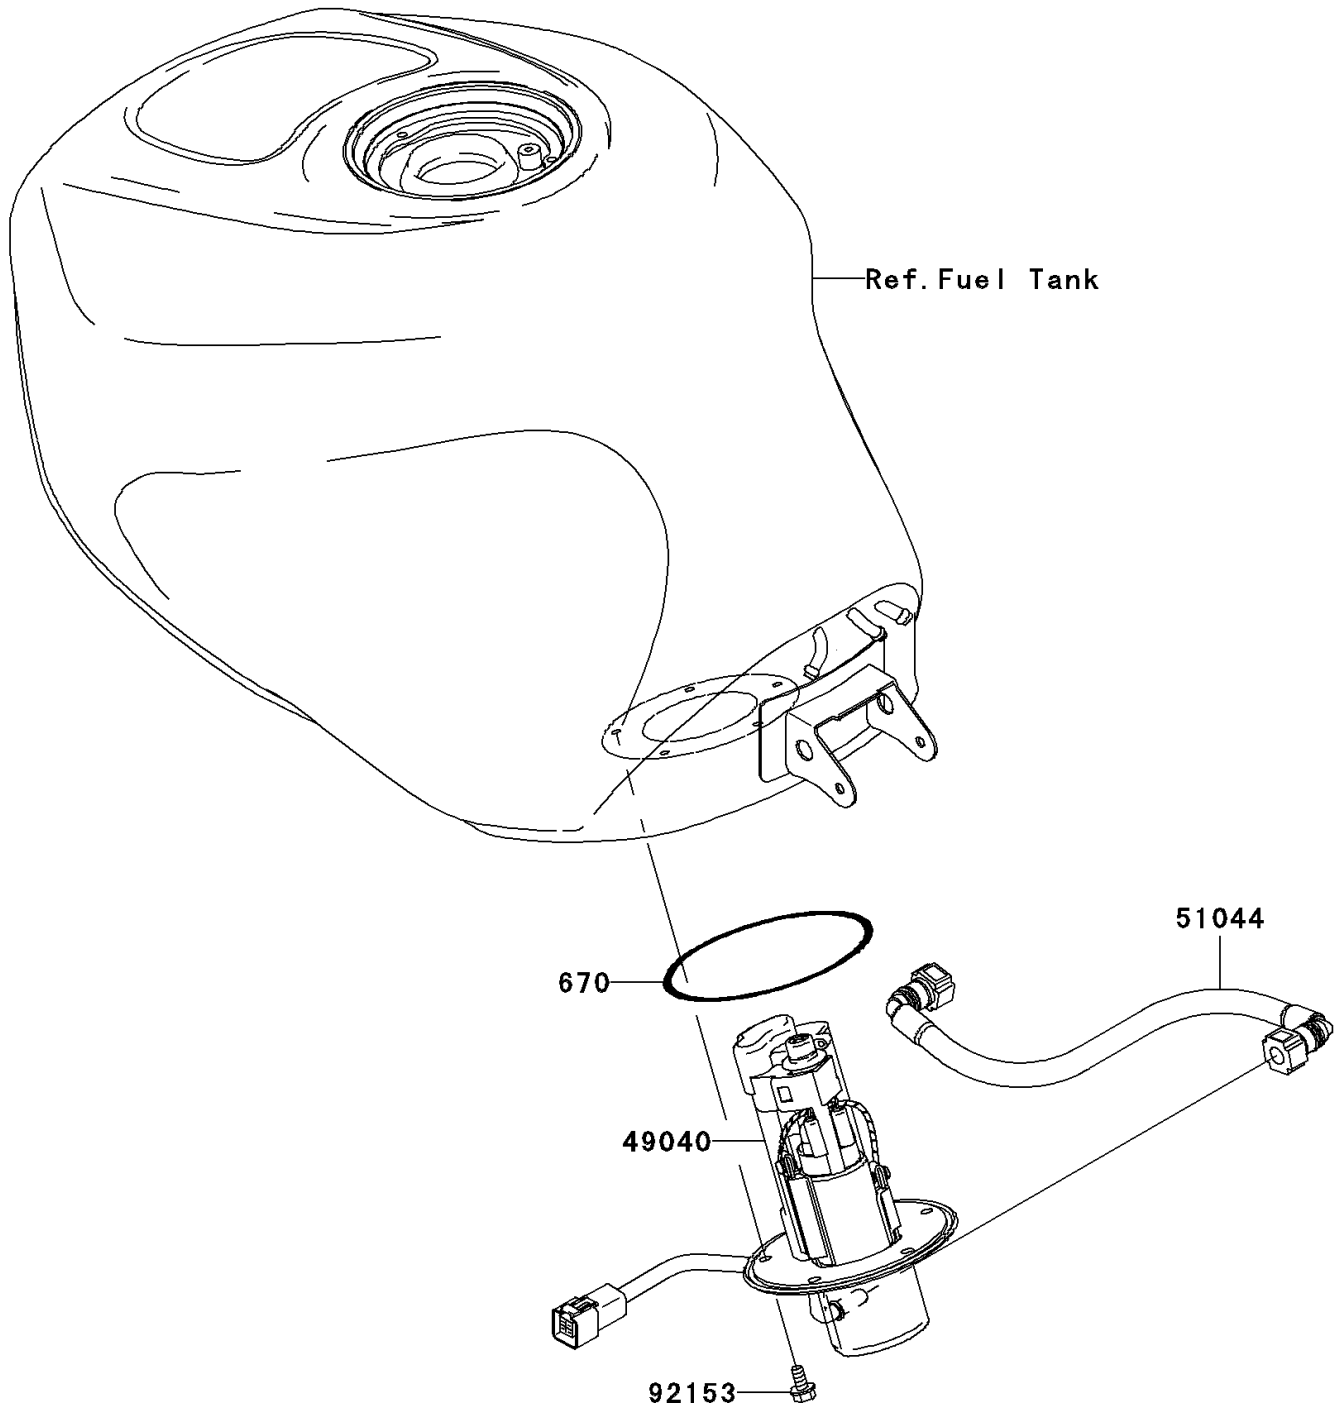

2004 Ninja[®] ZX[™]-6RR PARTS DIAGRAM

Fuel Pump

E1520

2004 Ninja® ZX™ -6RR PARTS LIST

Fuel Pump

ITEM NAME	PART NUMBER	QUANTITY
O RING (Ref # 670)	670E5075	1
PUMP-FUEL (Ref # 49040)	49040-1081	1
TUBE-ASSY (Ref # 51044)	51044-1231	1
BOLT,6X12 (Ref # 92153)	92153-1283	5