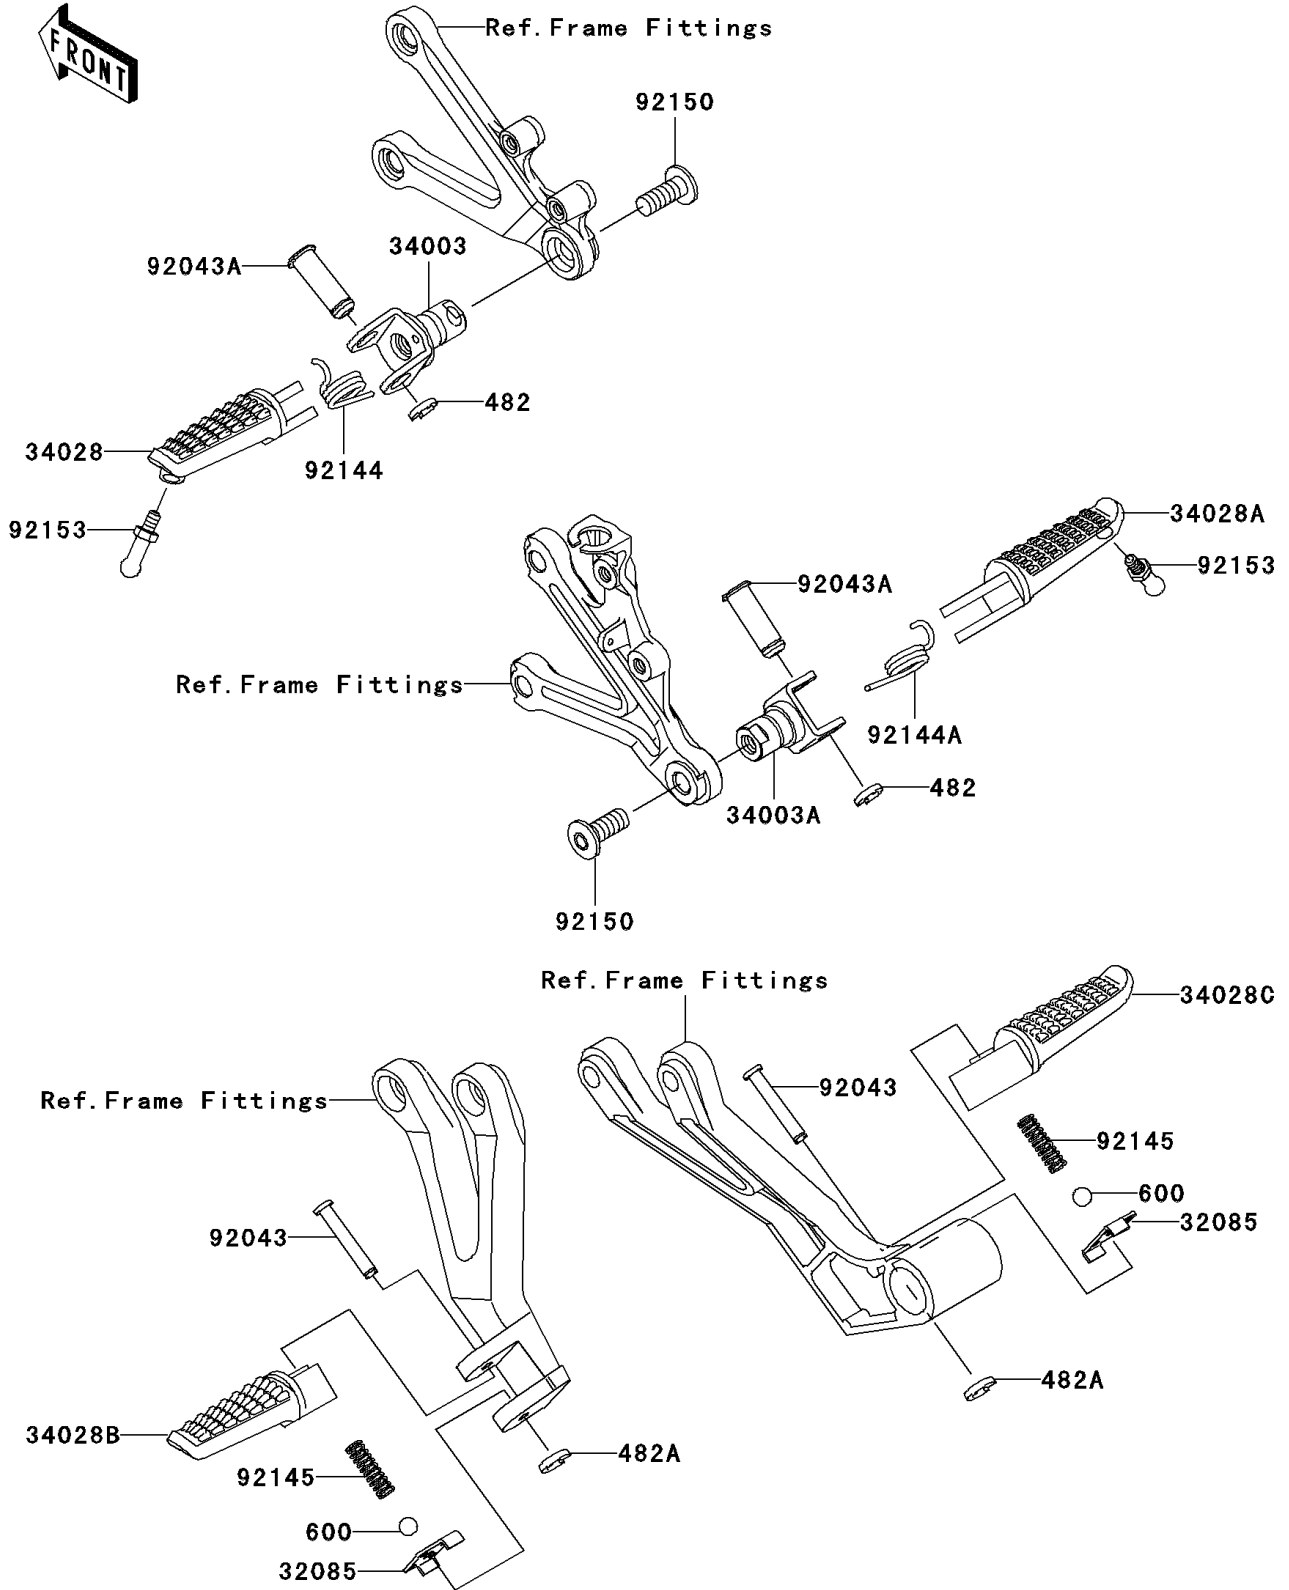

2004 Ninja® ZX™ -6RR PARTS DIAGRAM

Footrests

F2160

2004 Ninja® ZX™ -6RR PARTS LIST

Footrests

ITEM NAME	PART NUMBER	QUANTITY
CIRCLIP-TYPE-E,10MM (Ref # 482)	482L0100	2
CIRCLIP-TYPE-E,5MM (Ref # 482A)	482L5000	2
BALL-STEEL,1/4" (Ref # 600)	600A0800	2
STOPPER,REAR STEP (Ref # 32085)	32085-0014	2
HOLDER-STEP,FR,LH (Ref # 34003)	34003-1525	1
HOLDER-STEP,FR,RH (Ref # 34003A)	34003-1526	1
STEP,FR,LH (Ref # 34028)	34028-0002	1
STEP,FR,RH (Ref # 34028A)	34028-0003	1
STEP,RR,LH (Ref # 34028B)	34028-1480	1
STEP,RR,RH (Ref # 34028C)	34028-1481	1
PIN,6X40 (Ref # 92043)	92043-1595	2
PIN,12X35.5 (Ref # 92043A)	92043-1701	2
SPRING,STEP RETURN (Ref # 92144)	92144-1567	1
SPRING,STEP RETURN (Ref # 92144A)	92144-1568	1
SPRING (Ref # 92145)	92145-1319	2
BOLT,SOCKET,10X25 (Ref # 92150)	92150-1268	2
BOLT,BANK SENSOR (Ref # 92153)	92153-0303	2