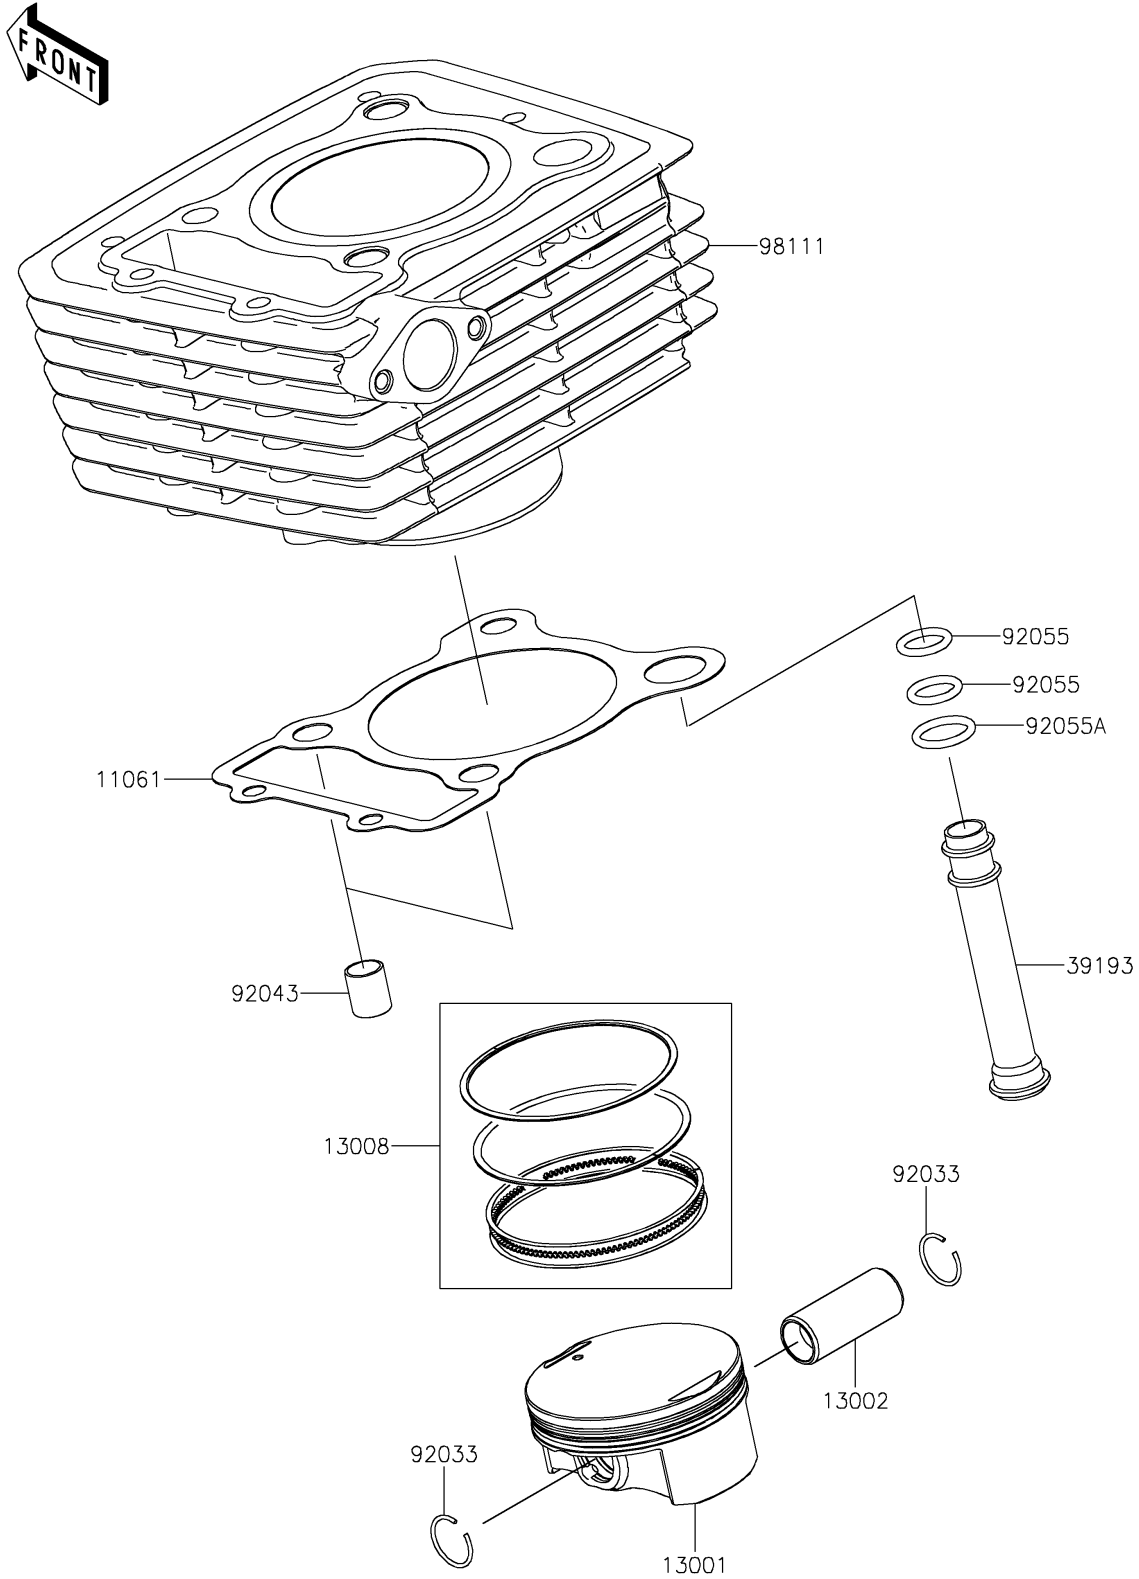

2025 W230 PARTS DIAGRAM

Cylinder/Piston(s)

E1120

2025 W230 PARTS LIST

Cylinder/Piston(s)

ITEM NAME	PART NUMBER	QUANTITY
GASKET,CYLINDER BASE (Ref # 11061)	11061-1298	1
PISTON-ENGINE (Ref # 13001)	13001-0850	1
PIN-PISTON (Ref # 13002)	13002-0718	1
RING-SET-PISTON (Ref # 13008)	13008-0580	1
PIPE-OIL (Ref # 39193)	39193-0586	1
RING-SNAP,PISTON PIN (Ref # 92033)	92033-0732	2
PIN,10.1X12X14 (Ref # 92043)	92043-4009	2
RING-O,12.3X2.4 (Ref # 92055)	92055-0918	2
RING-O,14.8X2.4 (Ref # 92055A)	92055-0919	1
CYLINDER-COMP-ENGINE (Ref # 98111)	98111-0075	1