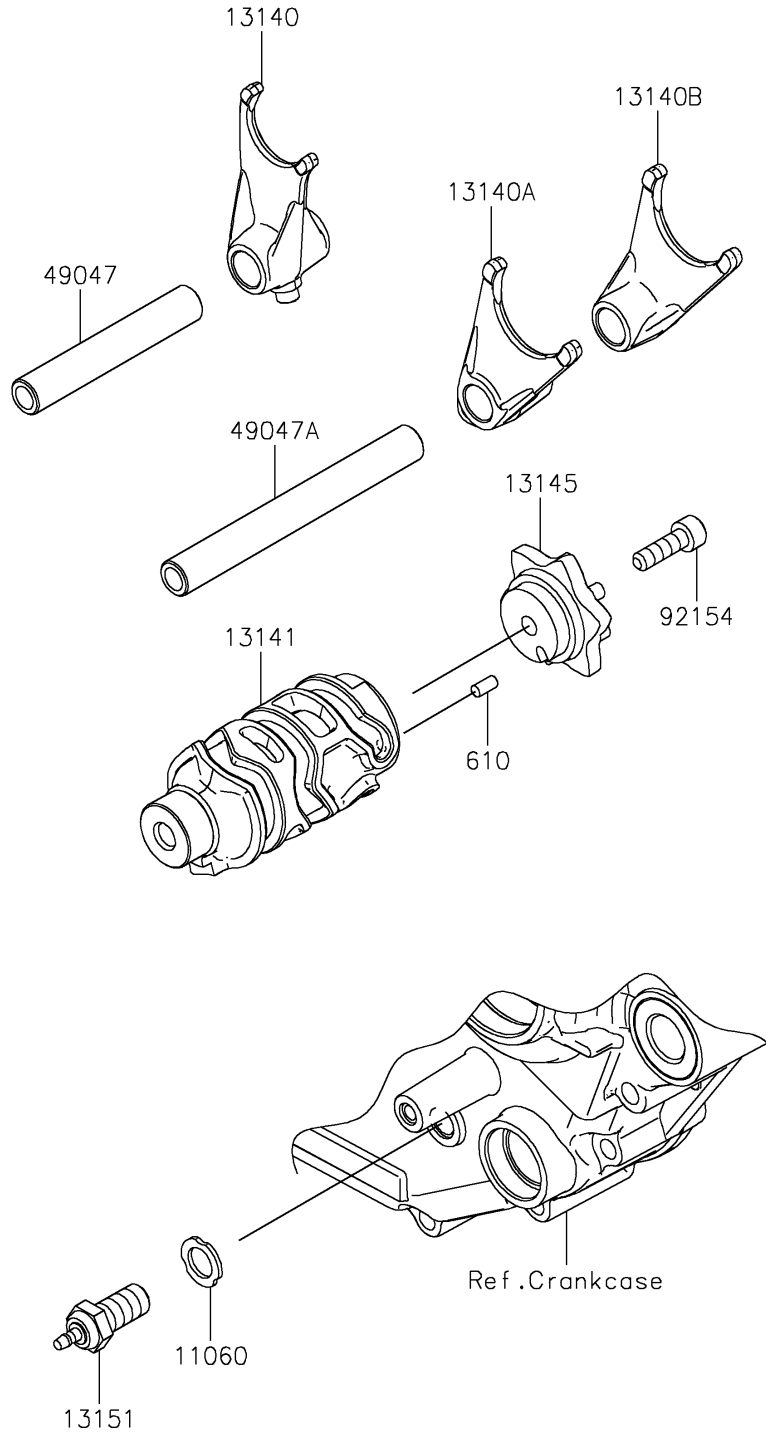

2025 W230 ABS PARTS DIAGRAM

Gear Change Drum/Shift Fork(s)

E1362

2025 W230 ABS PARTS LIST

Gear Change Drum/Shift Fork(s)

ITEM NAME	PART NUMBER	QUANTITY
GASKET,10.5X16X1.5 (Ref # 11060)	11060-1676	1
FORK-SHIFT,INPUT (Ref # 13140)	13140-0678	1
FORK-SHIFT,OUTPUT LH (Ref # 13140A)	13140-0679	1
FORK-SHIFT,OUTPUT RH (Ref # 13140B)	13140-0680	1
DRUM-CHANGE (Ref # 13141)	13141-0619	1
CAM-CHANGE DRUM (Ref # 13145)	13145-0574	1
SWITCH-COMP,NEUTRAL (Ref # 13151)	13151-0589	1
ROD-SHIFT,INPUT (Ref # 49047)	49047-0642	1
ROD-SHIFT,OUTPUT (Ref # 49047A)	49047-0643	1
BOLT,6X20 (Ref # 92154)	92154-7474	1
ROLLER,4X8 (Ref # 610)	610A0408	1