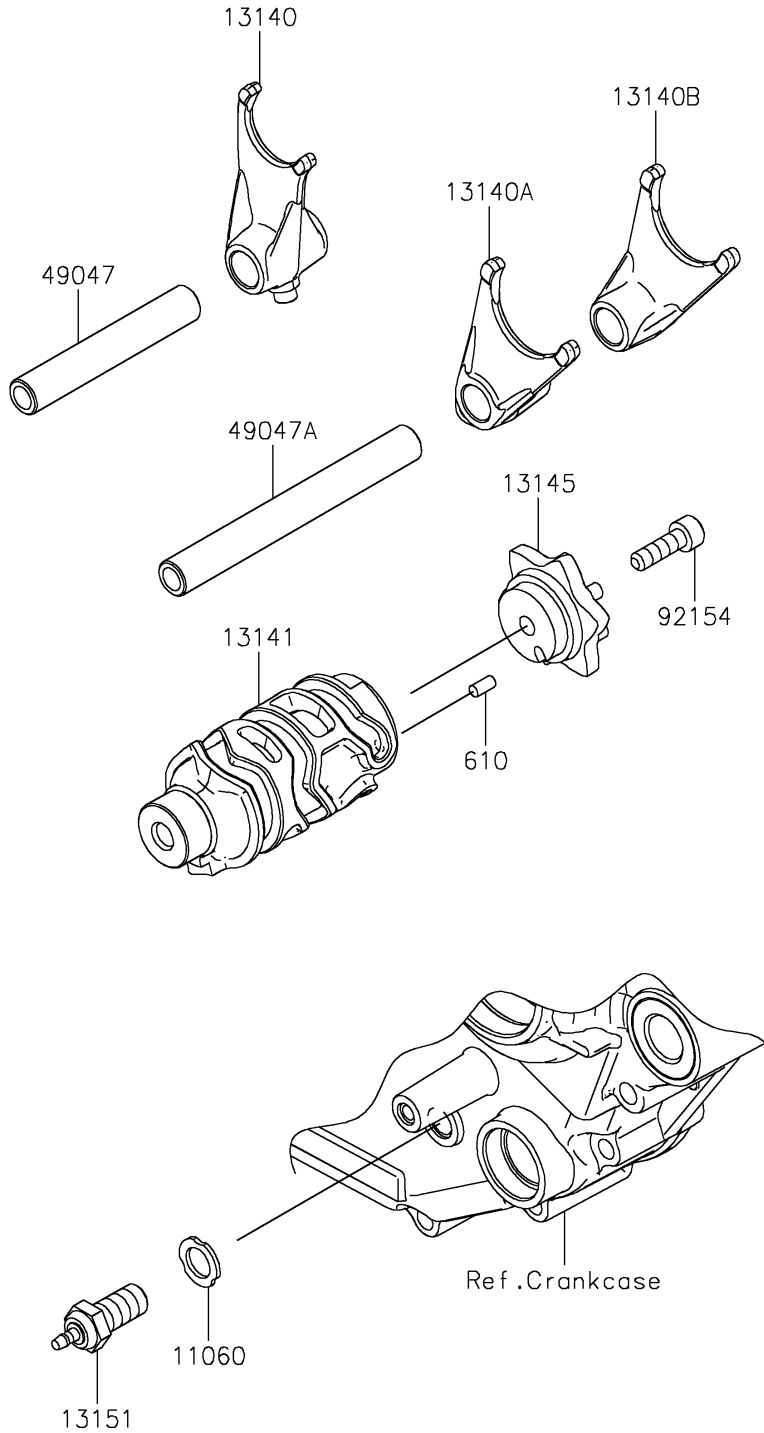

# 2025 W230 PARTS DIAGRAM

Gear Change Drum/Shift Fork(s)

E1362

## 2025 W230 PARTS LIST

### Gear Change Drum/Shift Fork(s)

ITEM NAME	PART NUMBER	QUANTITY
GASKET,10.5X16X1.5 (Ref # 11060)	11060-1676	1
FORK-SHIFT,INPUT (Ref # 13140)	13140-0678	1
FORK-SHIFT,OUTPUT LH (Ref # 13140A)	13140-0679	1
FORK-SHIFT,OUTPUT RH (Ref # 13140B)	13140-0680	1
DRUM-CHANGE (Ref # 13141)	13141-0619	1
CAM-CHANGE DRUM (Ref # 13145)	13145-0574	1
SWITCH-COMP,NEUTRAL (Ref # 13151)	13151-0589	1
ROD-SHIFT,INPUT (Ref # 49047)	49047-0642	1
ROD-SHIFT,OUTPUT (Ref # 49047A)	49047-0643	1
BOLT,6X20 (Ref # 92154)	92154-7474	1
ROLLER,4X8 (Ref # 610)	610A0408	1