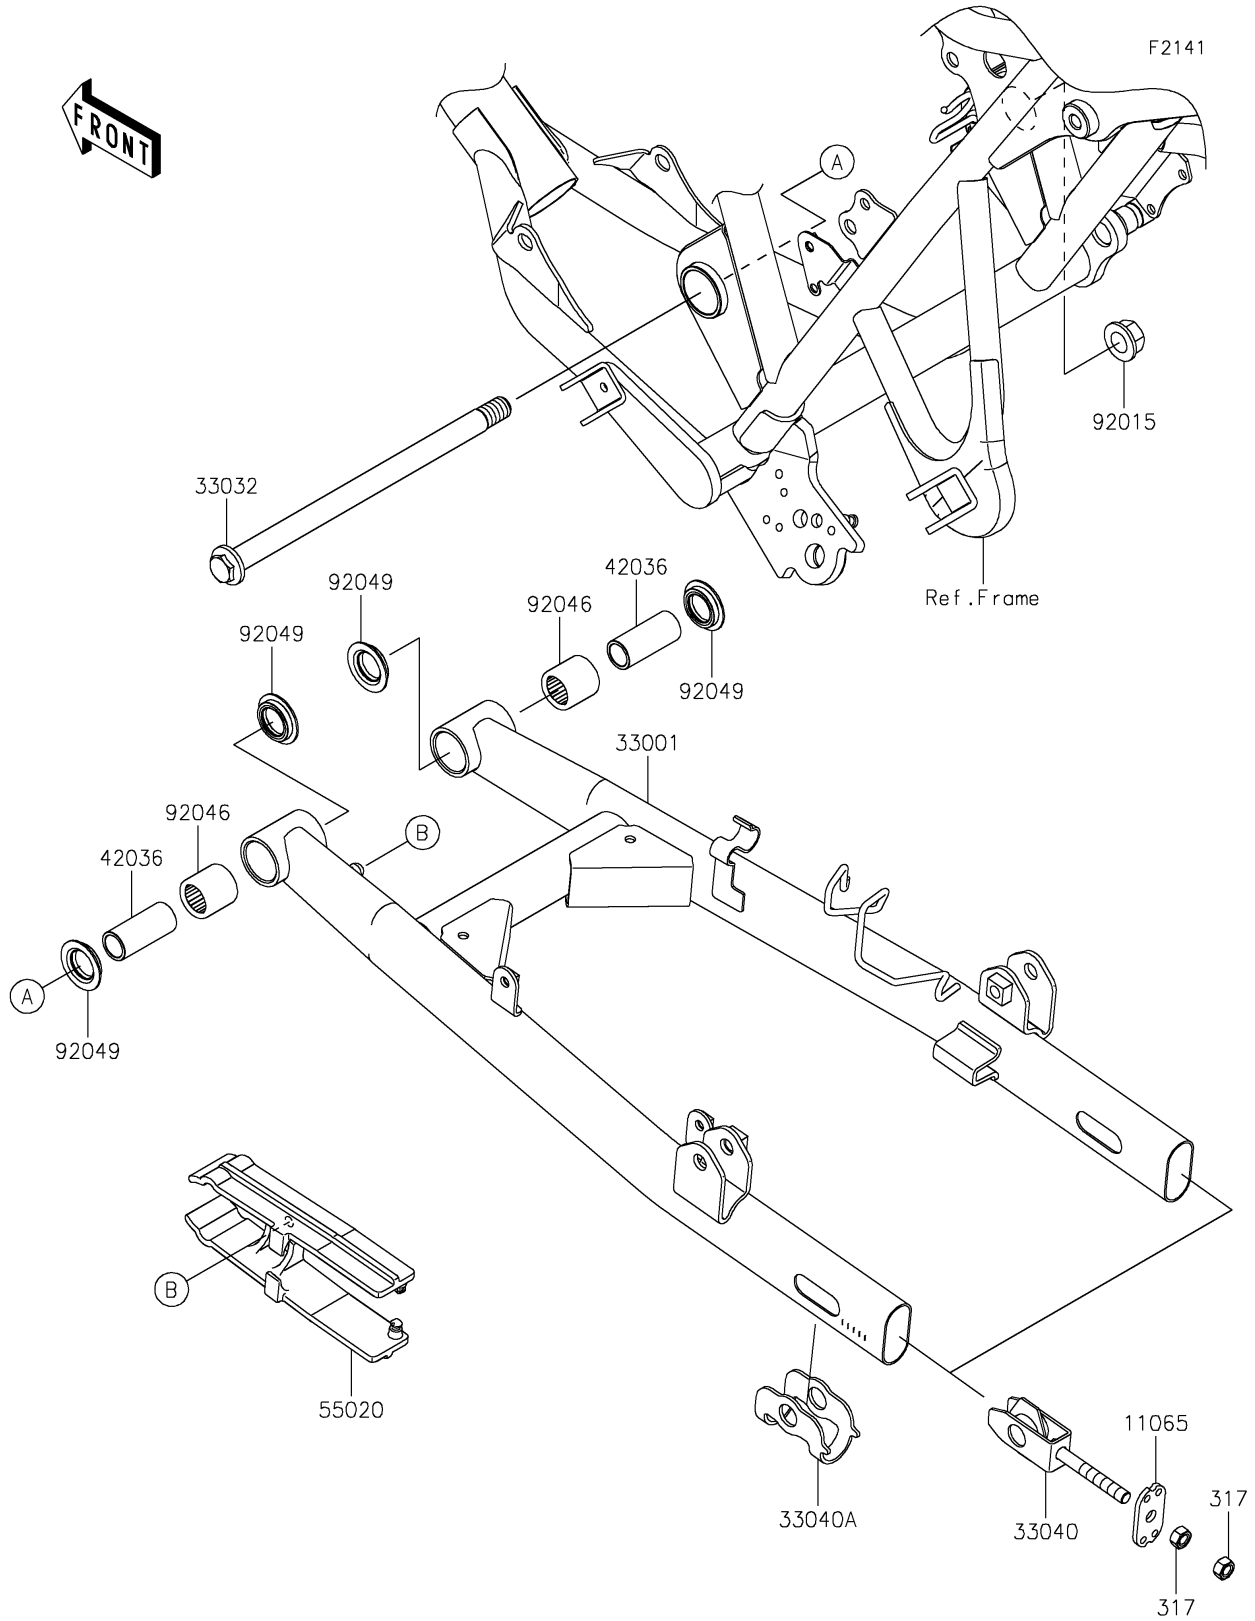

2025 W230 ABS PARTS DIAGRAM

Swingarm

2025 W230 ABS PARTS LIST

Swingarm

ITEM NAME	PART NUMBER	QUANTITY
CAP,CHAIN ADJUSTER (Ref # 11065)	11065-0813	2
ARM-COMP-SWING (Ref # 33001)	33001-0767	1
SHAFT-SWING ARM,14X243 (Ref # 33032)	33032-0061	1
ADJUSTER-CHAIN,INNER (Ref # 33040)	33040-0111	2
ADJUSTER-CHAIN,OUTER (Ref # 33040A)	33040-1167	2
SLEEVE,15X20X46 (Ref # 42036)	42036-0908	2
GUARD,CHAIN (Ref # 55020)	55020-2482	1
NUT,14MM (Ref # 92015)	92015-1407	1
BEARING-NEEDLE,BM202726 (Ref # 92046)	92046-1110	2
SEAL-OIL,ARM (Ref # 92049)	92049-1109	4
NUT-HEX-SMALL,8MM (Ref # 317)	317AA0800	4