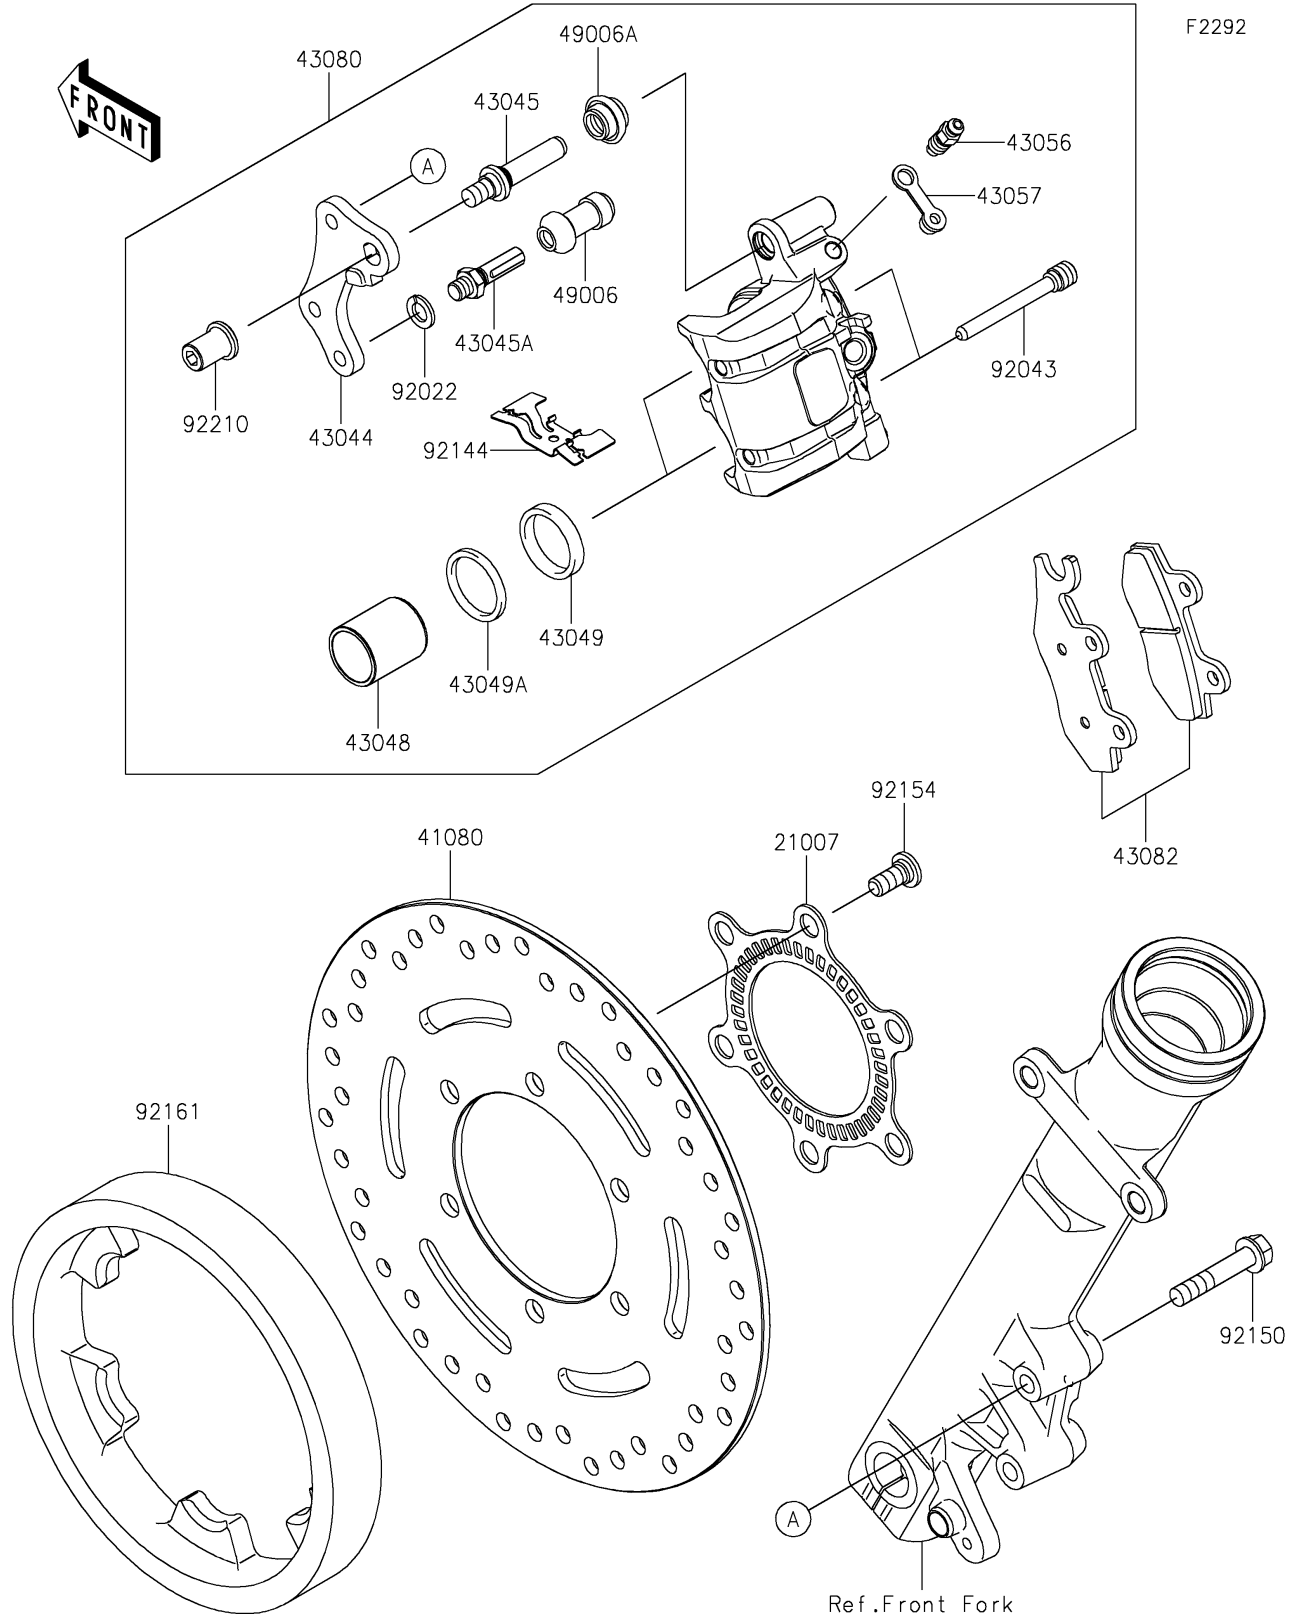

2025 W230 ABS PARTS DIAGRAM

Front Brake

2025 W230 ABS PARTS LIST

Front Brake

ITEM NAME	PART NUMBER	QUANTITY
ROTOR,SENSOR (Ref # 21007)	21007-0683	1
DISC,FR,BLACK (Ref # 41080)	41080-0773-11H	1
HOLDER-COMP-CALIPER,FR (Ref # 43044)	43044-0102	1
SHAFT-CALIPER (Ref # 43045)	43045-0013	1
SHAFT-CALIPER (Ref # 43045A)	43045-1010	1
PISTON-CALIPER (Ref # 43048)	43048-1068	2
PACKING,PISTON SEAL (Ref # 43049)	43049-1060	2
PACKING,PISTON SEAL (Ref # 43049A)	43049-1061	2
BREATHER-BRAKE (Ref # 43056)	43056-0004	1
CAP-BREATHER (Ref # 43057)	43057-1001	1
CALIPER-SUB-ASSY,FR,BLACK (Ref # 43080)	43080-0247-DJ	1
PAD-ASSY-BRAKE (Ref # 43082)	43082-0128	1
BOOT,CALIPER (Ref # 49006)	49006-1088	1
BOOT,CALIPER (Ref # 49006A)	49006-1242	1
WASHER,WAVE (Ref # 92022)	92022-1373	1
PIN,HANGER (Ref # 92043)	92043-1507	2
SPRING,PAD (Ref # 92144)	92144-1847	1
BOLT,FLANGED,8X42 (Ref # 92150)	92150-1415	2
BOLT,SOCKET,8X18 (Ref # 92154)	92154-3951	6
DAMPER,FR BRAKE (Ref # 92161)	92161-2298	1
NUT (Ref # 92210)	92210-0615	1