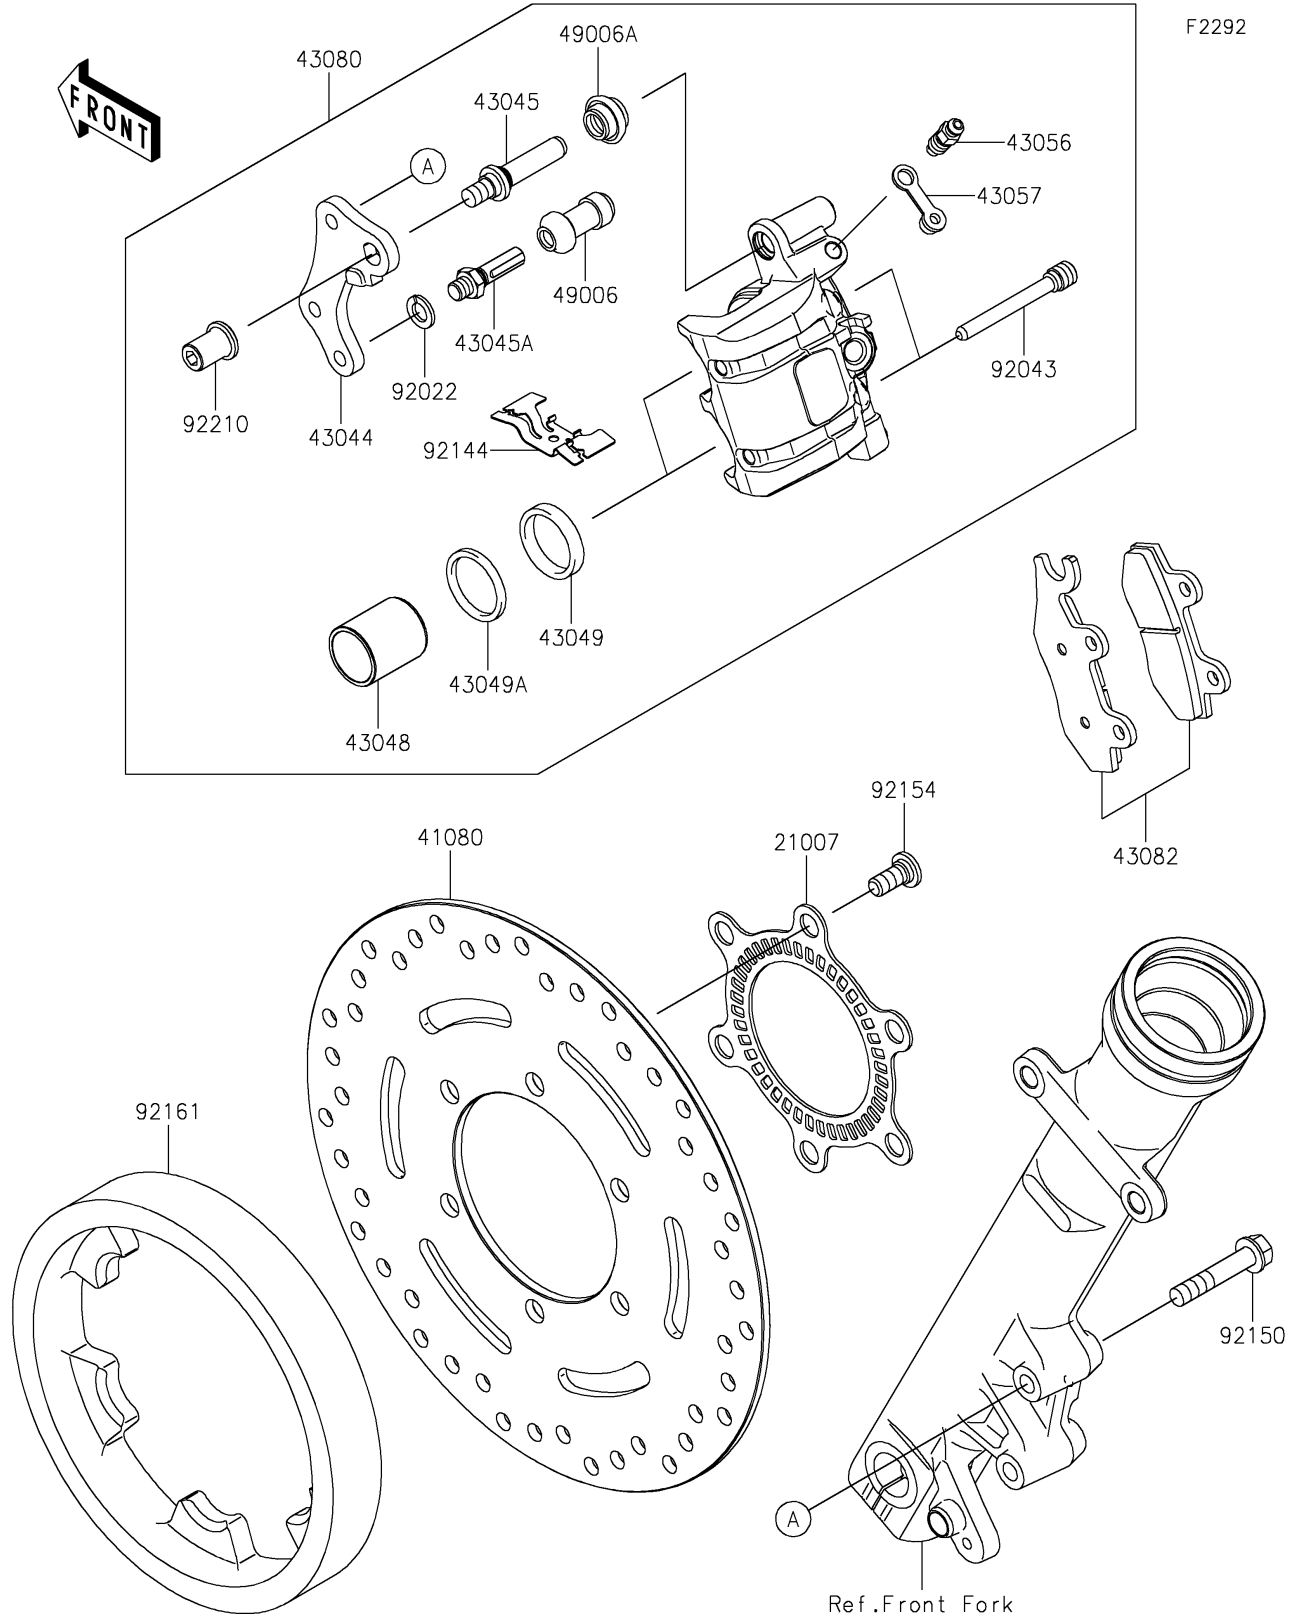

2025 W230 PARTS DIAGRAM

Front Brake

2025 W230 PARTS LIST

Front Brake

ITEM NAME	PART NUMBER	QUANTITY
ROTOR,SENSOR (Ref # 21007)	21007-0683	1
DISC,FR,BLACK (Ref # 41080)	41080-0773-11H	1
HOLDER-COMP-CALIPER,FR (Ref # 43044)	43044-0102	1
SHAFT-CALIPER (Ref # 43045)	43045-0013	1
SHAFT-CALIPER (Ref # 43045A)	43045-1010	1
PISTON-CALIPER (Ref # 43048)	43048-1068	2
PACKING,PISTON SEAL (Ref # 43049)	43049-1060	2
PACKING,PISTON SEAL (Ref # 43049A)	43049-1061	2
BREATHER-BRAKE (Ref # 43056)	43056-0004	1
CAP-BREATHER (Ref # 43057)	43057-1001	1
CALIPER-SUB-ASSY,FR,BLACK (Ref # 43080)	43080-0247-DJ	1
PAD-ASSY-BRAKE (Ref # 43082)	43082-0128	1
BOOT,CALIPER (Ref # 49006)	49006-1088	1
BOOT,CALIPER (Ref # 49006A)	49006-1242	1
WASHER,WAVE (Ref # 92022)	92022-1373	1
PIN,HANGER (Ref # 92043)	92043-1507	2
SPRING,PAD (Ref # 92144)	92144-1847	1
BOLT,FLANGED,8X42 (Ref # 92150)	92150-1415	2
BOLT,SOCKET,8X18 (Ref # 92154)	92154-3951	6
DAMPER,FR BRAKE (Ref # 92161)	92161-2298	1
NUT (Ref # 92210)	92210-0615	1