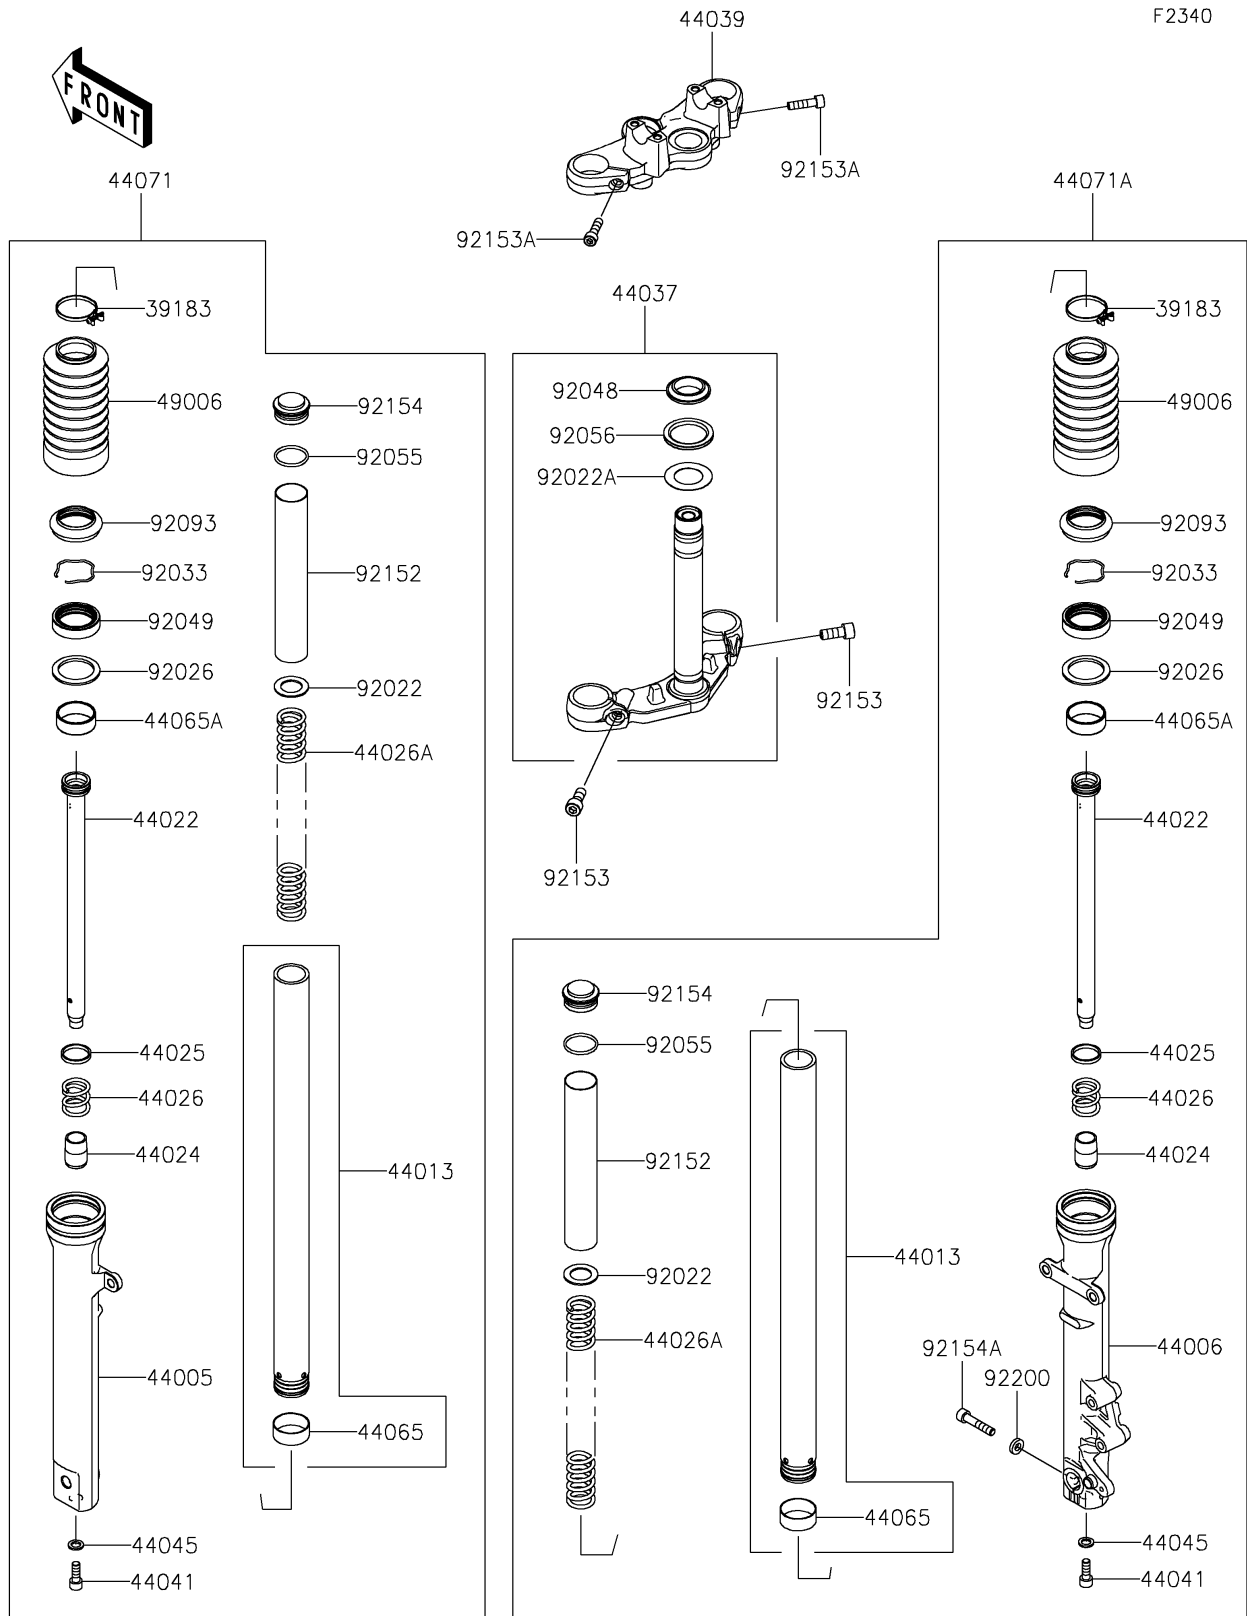

2025 W230 ABS PARTS DIAGRAM

Front Fork

2025 W230 ABS PARTS LIST

Front Fork

ITEM NAME	PART NUMBER	QUANTITY
BAND-ASSY,BOOT,FORK (Ref # 39183)	39183-1052	2
PIPE-LEFT FORK OUTER (Ref # 44005)	44005-0131	1
PIPE-RIGHT FORK OUTER (Ref # 44006)	44006-0134	1
PIPE-FORK INNER (Ref # 44013)	44013-0426	2
CYLINDER-FORK (Ref # 44022)	44022-0060	2
CAP-OIL-LOCK (Ref # 44024)	44024-0010	2
RING-FORK PISTON (Ref # 44025)	44025-0017	2
SPRING-FRONT FORK (Ref # 44026)	44026-0302	2
SPRING-FRONT FORK (Ref # 44026A)	44026-0303	2
HOLDER-FORK UNDER (Ref # 44037)	44037-0225	1
HOLDER-FORK UPPER (Ref # 44039)	44039-0220	1
BOLT,FORK CYLINDER (Ref # 44041)	44041-078	2
GASKET,FORK CYLINDER BOLT (Ref # 44045)	44045-051	2
BUSHING-FRONT FORK (Ref # 44065)	44065-0082	2
BUSHING-FRONT FORK (Ref # 44065A)	44065-0083	2
DAMPER-ASSY,FORK,LH (Ref # 44071)	44071-1637	1
DAMPER-ASSY,FORK,RH (Ref # 44071A)	44071-1638	1
BOOT,FORK (Ref # 49006)	49006-0663	2
WASHER (Ref # 92022)	92022-1879	2
WASHER,30.5X50X0.6 (Ref # 92022A)	92022-231	1
SPACER,FORK (Ref # 92026)	92026-1443	2
RING-SNAP (Ref # 92033)	92033-1286	2
RACE,STEERING STEM BEARING (Ref # 92048)	92048-0048	1
SEAL-OIL (Ref # 92049)	92049-0734	2
RING-O,FORK TOP (Ref # 92055)	92055-1775	2
SEAL-OIL,STEERING STEM (Ref # 92056)	92056-003	1
SEAL,FORK OUTER (Ref # 92093)	92093-1367	2
COLLAR (Ref # 92152)	92152-3883	2
BOLT,SOCKET,10X25 (Ref # 92153)	92153-0301	2

2025 W230 ABS PARTS LIST

Front Fork

ITEM NAME	PART NUMBER	QUANTITY
BOLT,SOCKET,8X30 (Ref # 92153A)	92153-0712	2
BOLT,FORK (Ref # 92154)	92154-7431	2
BOLT (Ref # 92154A)	92154-7514	1
WASHER (Ref # 92200)	92200-2721	1