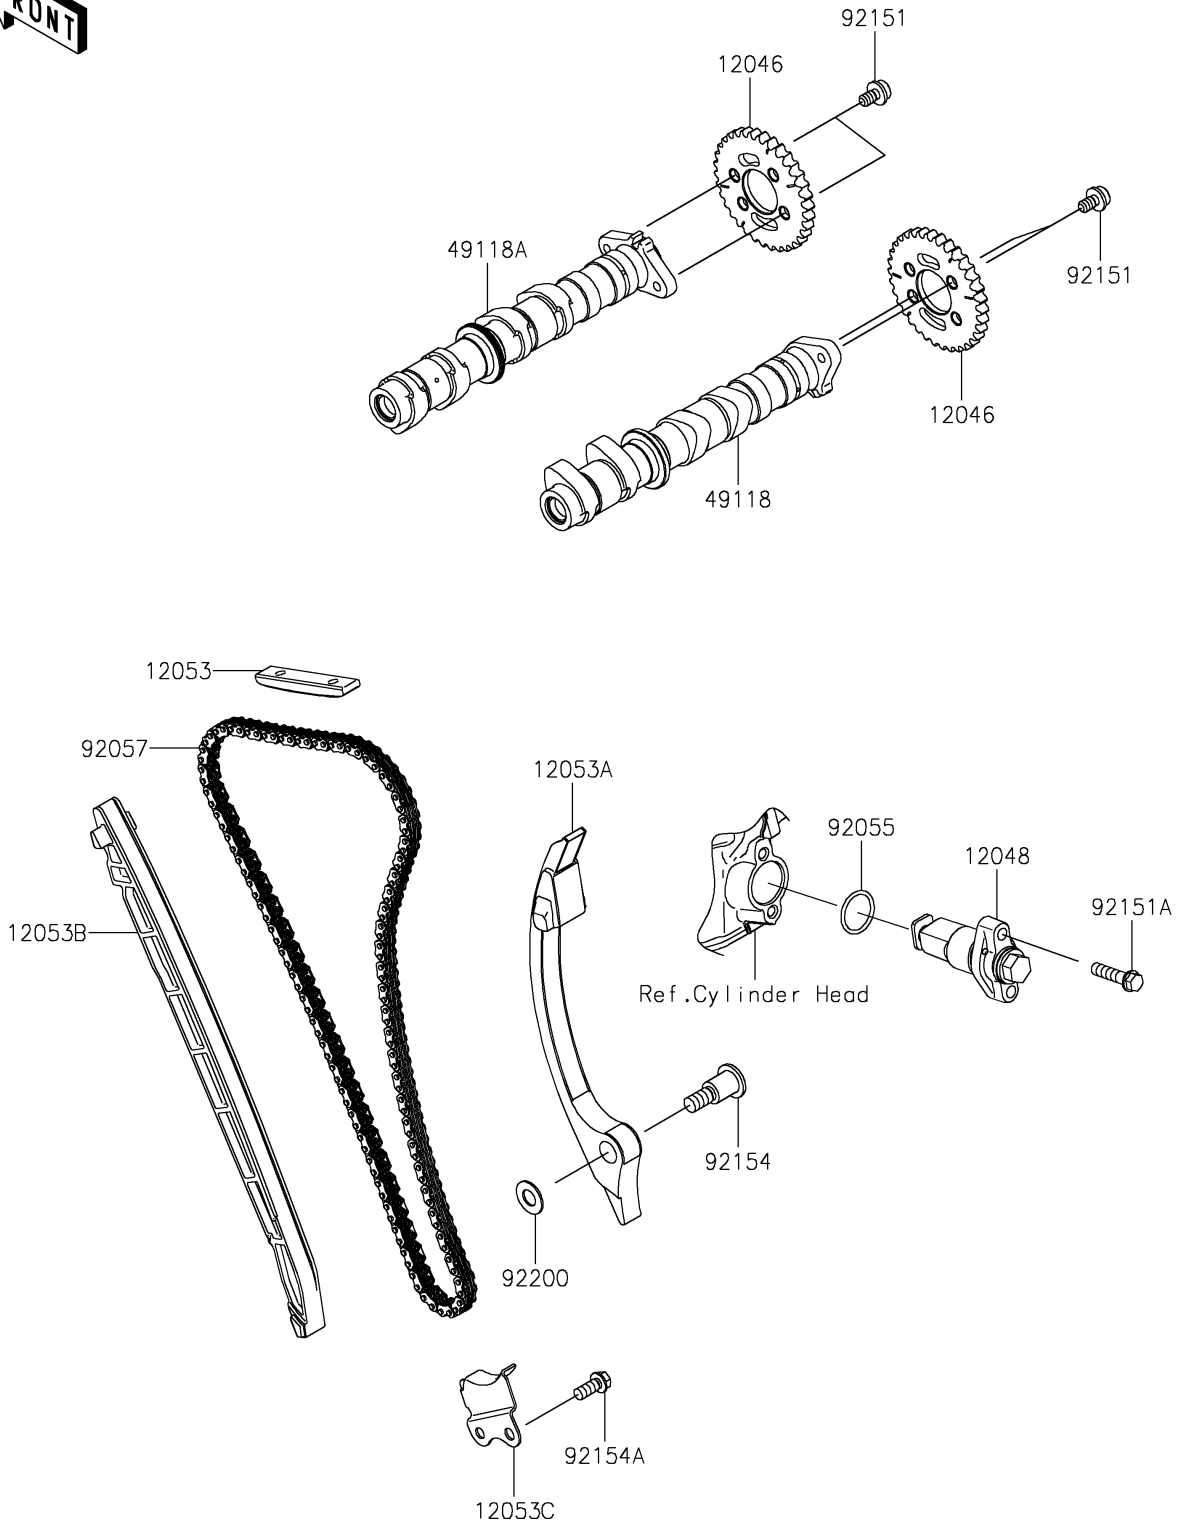

# 2024 Ninja 500 PARTS DIAGRAM

Camshaft(s)/Tensioner

E1230

## 2024 Ninja 500 PARTS LIST

### Camshaft(s)/Tensioner

ITEM NAME	PART NUMBER	QUANTITY
SPROCKET,34T (Ref # 12046)	12046-0599	2
TENSIONER-ASSY (Ref # 12048)	12048-0132	1
GUIDE-CHAIN,UPP (Ref # 12053)	12053-0051	1
GUIDE-CHAIN,RR (Ref # 12053A)	12053-0244	1
GUIDE-CHAIN,FR (Ref # 12053B)	12053-0245	1
GUIDE-CHAIN,LWR (Ref # 12053C)	12053-0246	1
CAMSHAFT-COMP,INTAKE (Ref # 49118)	49118-1305	1
CAMSHAFT-COMP,EXHAUST (Ref # 49118A)	49118-1306	1
RING-O,18.8X1.9 (Ref # 92055)	92055-086	1
CHAIN,CAM,92RH2015 126M (Ref # 92057)	92057-0602	1
BOLT,SOCKET,6X10 (Ref # 92151)	92151-1829	4
BOLT,FLANGED-SMALL,6X25 (Ref # 92151A)	92151-1930	2
BOLT,SOCKET,8X29.2 (Ref # 92154)	92154-0953	1
BOLT,FLANGED,6X14 (Ref # 92154A)	92154-2907	1
WASHER,9X18X1 (Ref # 92200)	92200-1954	1