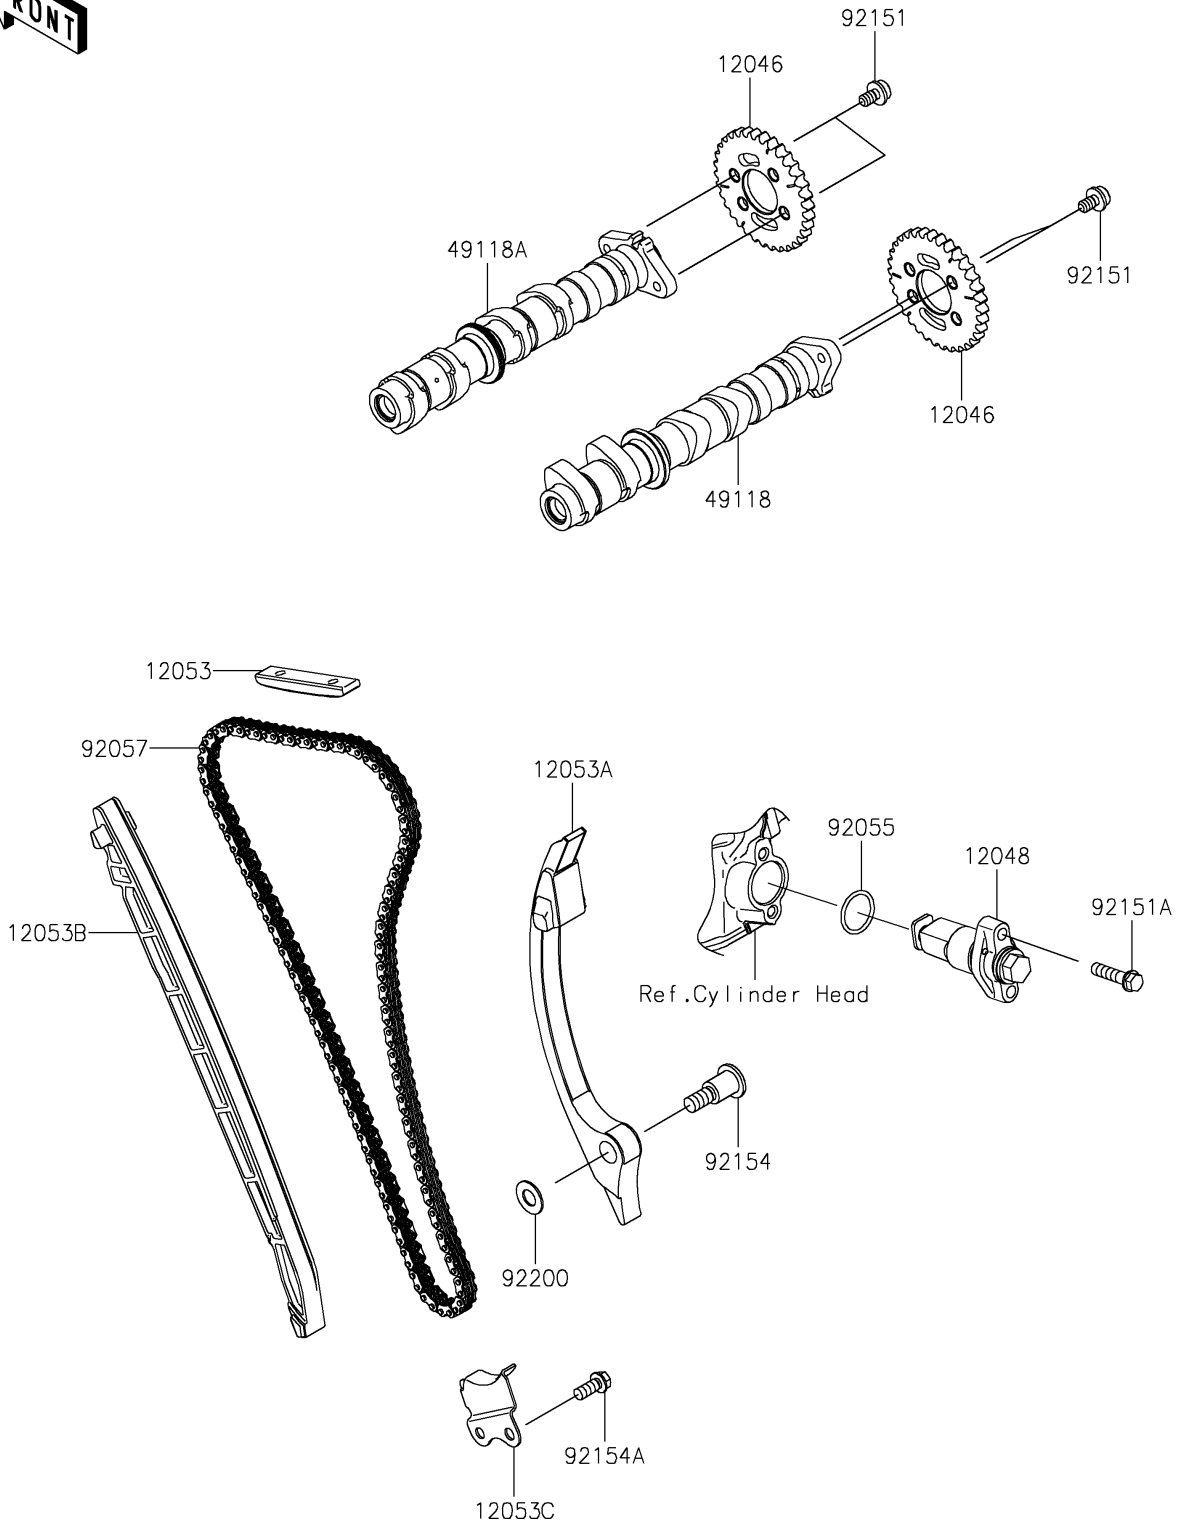

# 2024 Ninja 500 PARTS DIAGRAM

Camshaft(s)/Tensioner

E1230

## 2024 Ninja 500 PARTS LIST

### Camshaft(s)/Tensioner

ITEM NAME	PART NUMBER	QUANTITY
SPROCKET,34T (Ref # 12046)	12046-0599	2
TENSIONER-ASSY (Ref # 12048)	12048-0132	1
GUIDE-CHAIN,UPP (Ref # 12053)	12053-0051	1
GUIDE-CHAIN,RR (Ref # 12053A)	12053-0244	1
GUIDE-CHAIN,FR (Ref # 12053B)	12053-0245	1
GUIDE-CHAIN,LWR (Ref # 12053C)	12053-0246	1
CAMSHAFT-COMP,INTAKE (Ref # 49118)	49118-1305	1
CAMSHAFT-COMP,EXHAUST (Ref # 49118A)	49118-1306	1
RING-O,18.8X1.9 (Ref # 92055)	92055-086	1
CHAIN,CAM,92RH2015 126M (Ref # 92057)	92057-0602	1
BOLT,SOCKET,6X10 (Ref # 92151)	92151-1829	4
BOLT,FLANGED-SMALL,6X25 (Ref # 92151A)	92151-1930	2
BOLT,SOCKET,8X29.2 (Ref # 92154)	92154-0953	1
BOLT,FLANGED,6X14 (Ref # 92154A)	92154-2907	1
WASHER,9X18X1 (Ref # 92200)	92200-1954	1