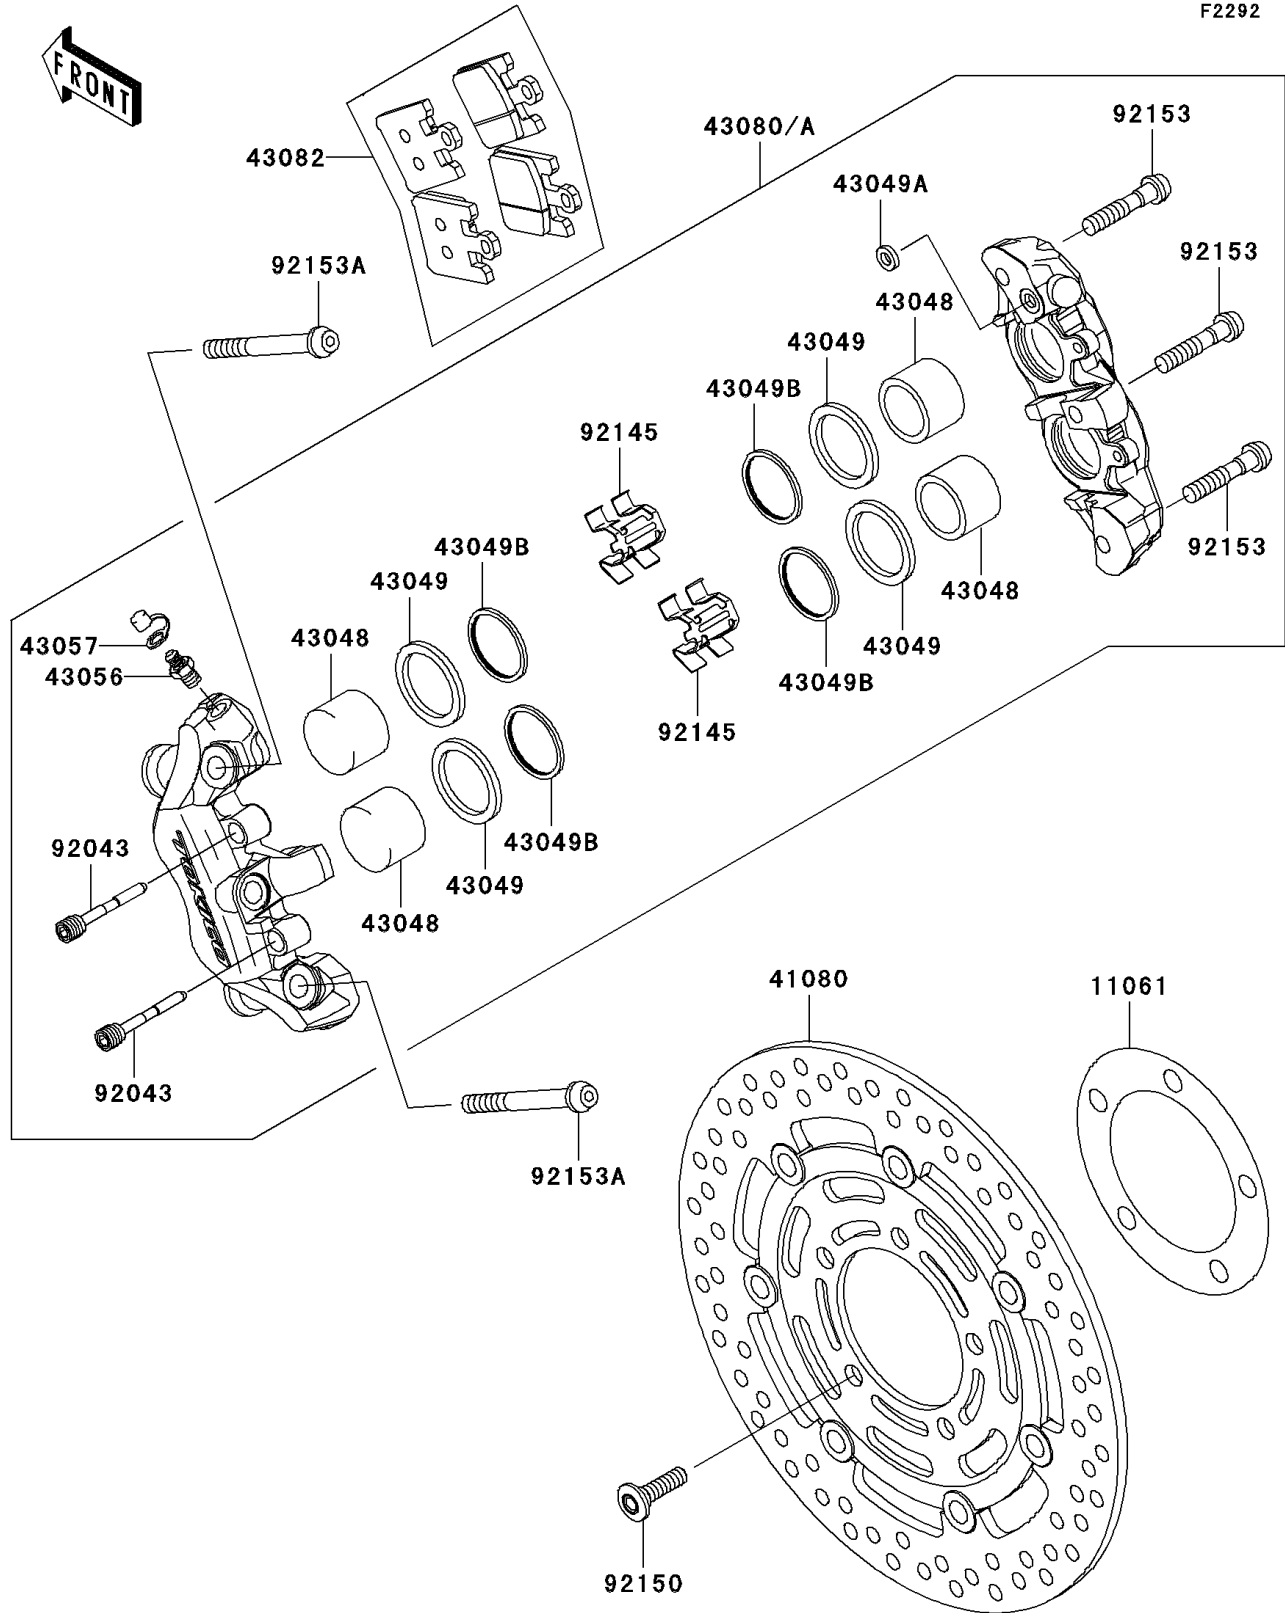

2004 Ninja® ZX™-6RR PARTS DIAGRAM

Front Brake

F2292

2004 Ninja® ZX™-6RR PARTS LIST

Front Brake

ITEM NAME	PART NUMBER	QUANTITY
GASKET,DISC PLATE (Ref # 11061)	11061-0029	2
DISC,FR,HOUSING GLD+DISC SIL (Ref # 41080)	41080-1529-488	2
PISTON-CALIPER (Ref # 43048)	43048-0004	8
PACKING,PISTON (Ref # 43049)	43049-0003	8
PACKING,SEAL,6.5X11.5X2.2 (Ref # 43049A)	43049-1004	2
PACKING,WIPER (Ref # 43049B)	43049-1107	8
BREATHER-BRAKE (Ref # 43056)	43056-1054	2
CAP-BREATHER (Ref # 43057)	43057-003	2
CALIPER-SUB-ASSY,FR,LH,GOLD (Ref # 43080)	43080-0012-483	1
CALIPER-SUB-ASSY,FR,RH,GOLD (Ref # 43080A)	43080-0013-483	1
PAD-ASSY-BRAKE (Ref # 43082)	43082-0018	2
PIN,PAD (Ref # 92043)	92043-1709	4
SPRING,PAD (Ref # 92145)	92145-1568	4
BOLT,SOCKET,8X30 (Ref # 92150)	92150-1771	10
BOLT,SOCKET,8X40 (Ref # 92153)	92153-0360	6
BOLT,SOCKET,10X60 (Ref # 92153A)	92153-0577	4