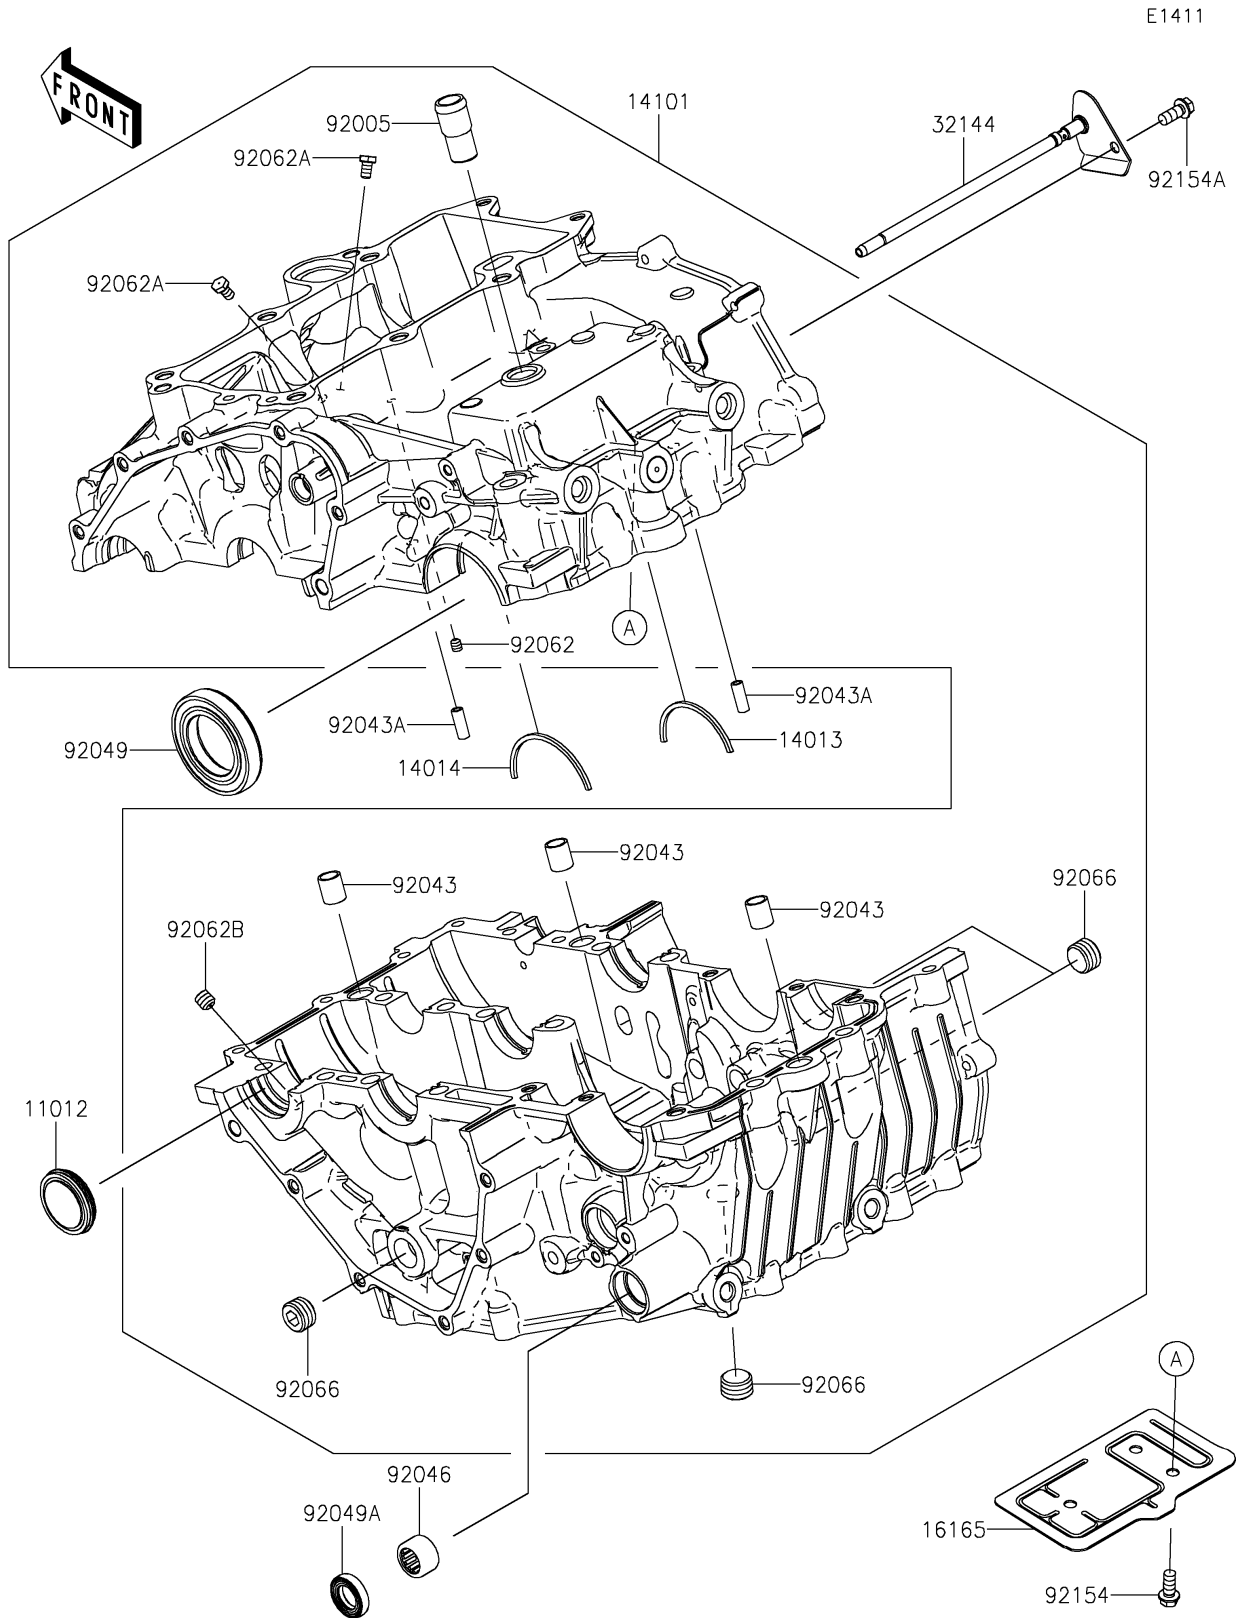

2024 Ninja 500 PARTS DIAGRAM

Crankcase

E1411

2024 Ninja 500 PARTS LIST

Crankcase

ITEM NAME	PART NUMBER	QUANTITY
CAP,LH (Ref # 11012)	11012-1770	1
RING-POSITION (Ref # 14013)	14013-004	1
PLATE-POSITION (Ref # 14014)	14014-0576	1
SET-CRANKCASE (Ref # 14101)	14101-0023	1
SEPARATOR (Ref # 16165)	16165-0016	1
PIPE-ASSY (Ref # 32144)	32144-0008	1
FITTING,BREATHER (Ref # 92005)	92005-0713	1
PIN,12X14 (Ref # 92043)	92043-0963	3
PIN,3.5X6X16 (Ref # 92043A)	92043-1309	2
BEARING-NEEDLE,HK1412FM (Ref # 92046)	92046-0043	1
SEAL-OIL (Ref # 92049)	92049-0799	1
SEAL-OIL,TC14245 (Ref # 92049A)	92049-1520	1
NOZZLE (Ref # 92062)	92062-0004	1
NOZZLE (Ref # 92062A)	92062-0047	2
NOZZLE (Ref # 92062B)	92062-0048	1
PLUG (Ref # 92066)	92066-0831	4
BOLT,FLANGED,6X14 (Ref # 92154)	92154-1426	3
BOLT,FLANGED,6X14 (Ref # 92154A)	92154-2907	1