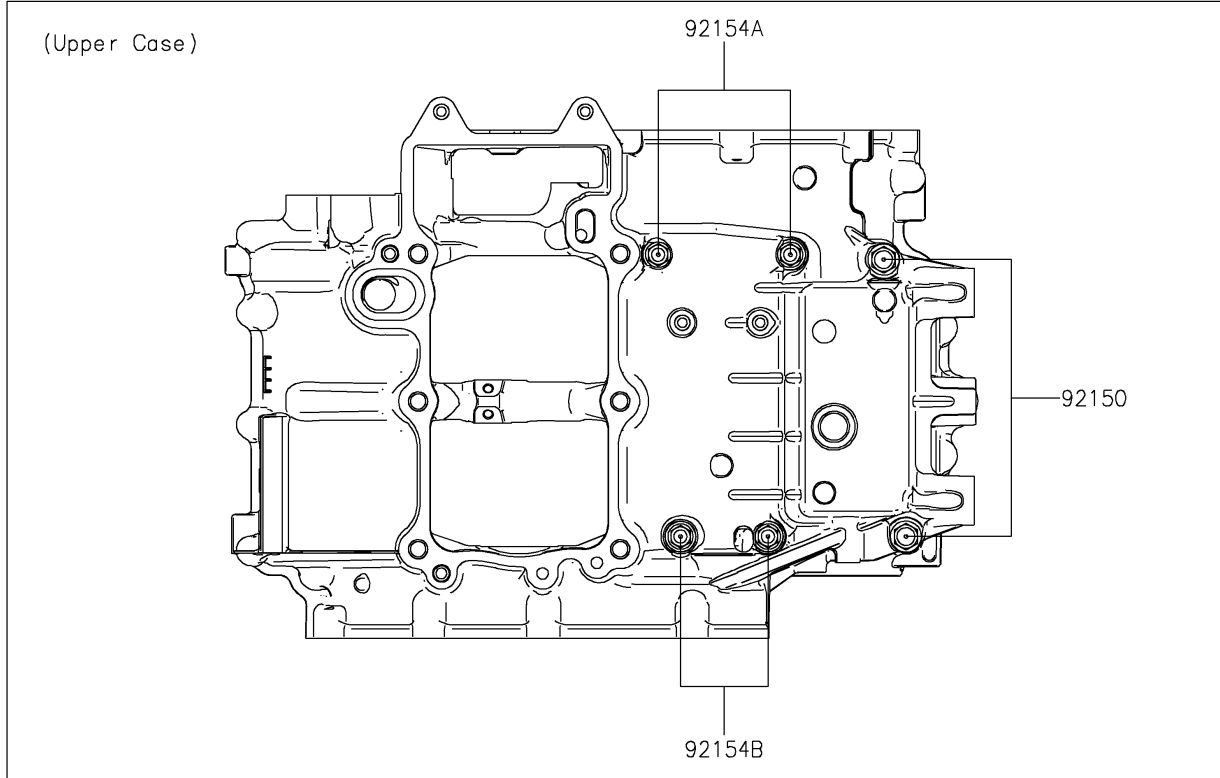

2024 Ninja 500 PARTS DIAGRAM

Crankcase Bolt Pattern

E1412

2024 Ninja 500 PARTS LIST

Crankcase Bolt Pattern

ITEM NAME	PART NUMBER	QUANTITY
BOLT,8X80 (Ref # 92150)	92150-1162	2
BOLT,8X70 (Ref # 92150A)	92150-1483	4
BOLT,FLANGED,8X40 (Ref # 92154)	92154-0992	2
BOLT,FLANGED,6X72 (Ref # 92154A)	92154-2679	2
BOLT,FLANGED,6X52 (Ref # 92154B)	92154-2680	2
BOLT,FLANGED,6X76 (Ref # 92154C)	92154-2681	2
BOLT,FLANGED,9X105 (Ref # 92154D)	92154-7020	6
WASHER,9.2X19X2.3 (Ref # 92200)	92200-0115	6
BOLT-FLANGED,6X30 (Ref # 130)	130CA0630	5