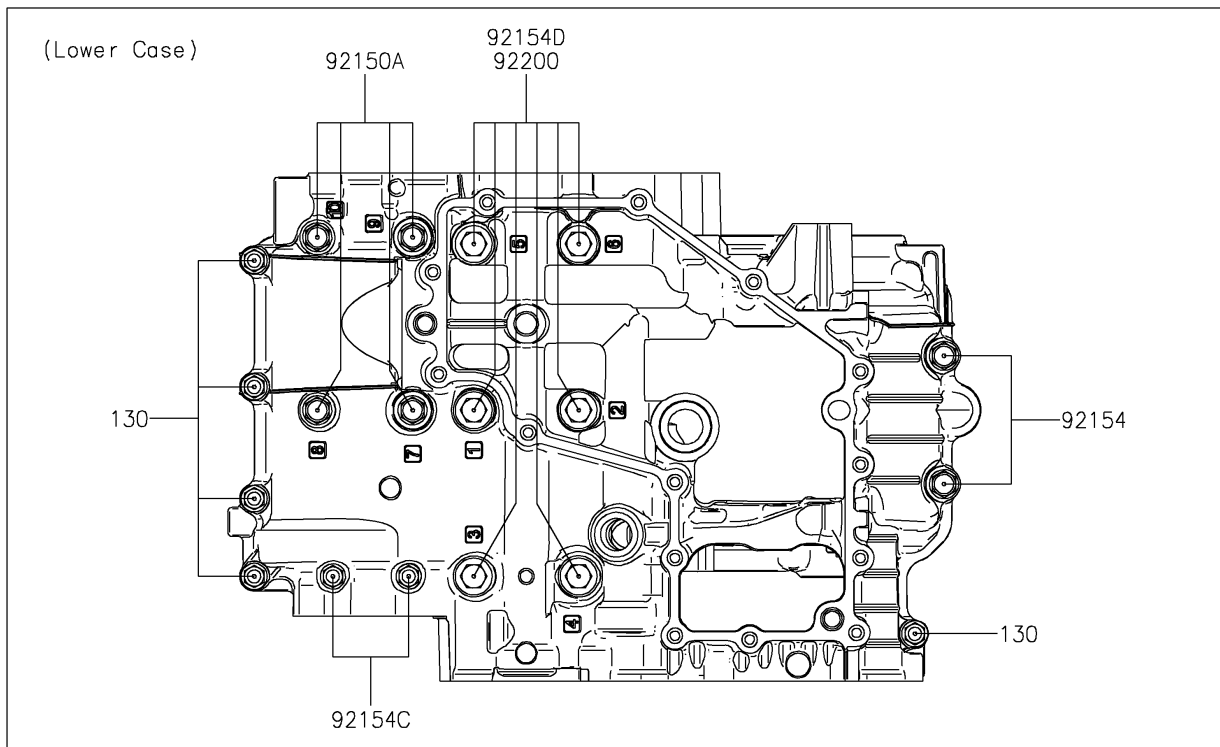

2024 Ninja 500 PARTS DIAGRAM

Crankcase Bolt Pattern

E1412

2024 Ninja 500 PARTS LIST

Crankcase Bolt Pattern

ITEM NAME	PART NUMBER	QUANTITY
BOLT,8X80 (Ref # 92150)	92150-1162	2
BOLT,8X70 (Ref # 92150A)	92150-1483	4
BOLT,FLANGED,8X40 (Ref # 92154)	92154-0992	2
BOLT,FLANGED,6X72 (Ref # 92154A)	92154-2679	2
BOLT,FLANGED,6X52 (Ref # 92154B)	92154-2680	2
BOLT,FLANGED,6X76 (Ref # 92154C)	92154-2681	2
BOLT,FLANGED,9X105 (Ref # 92154D)	92154-7020	6
WASHER,9.2X19X2.3 (Ref # 92200)	92200-0115	6
BOLT-FLANGED,6X30 (Ref # 130)	130CA0630	5