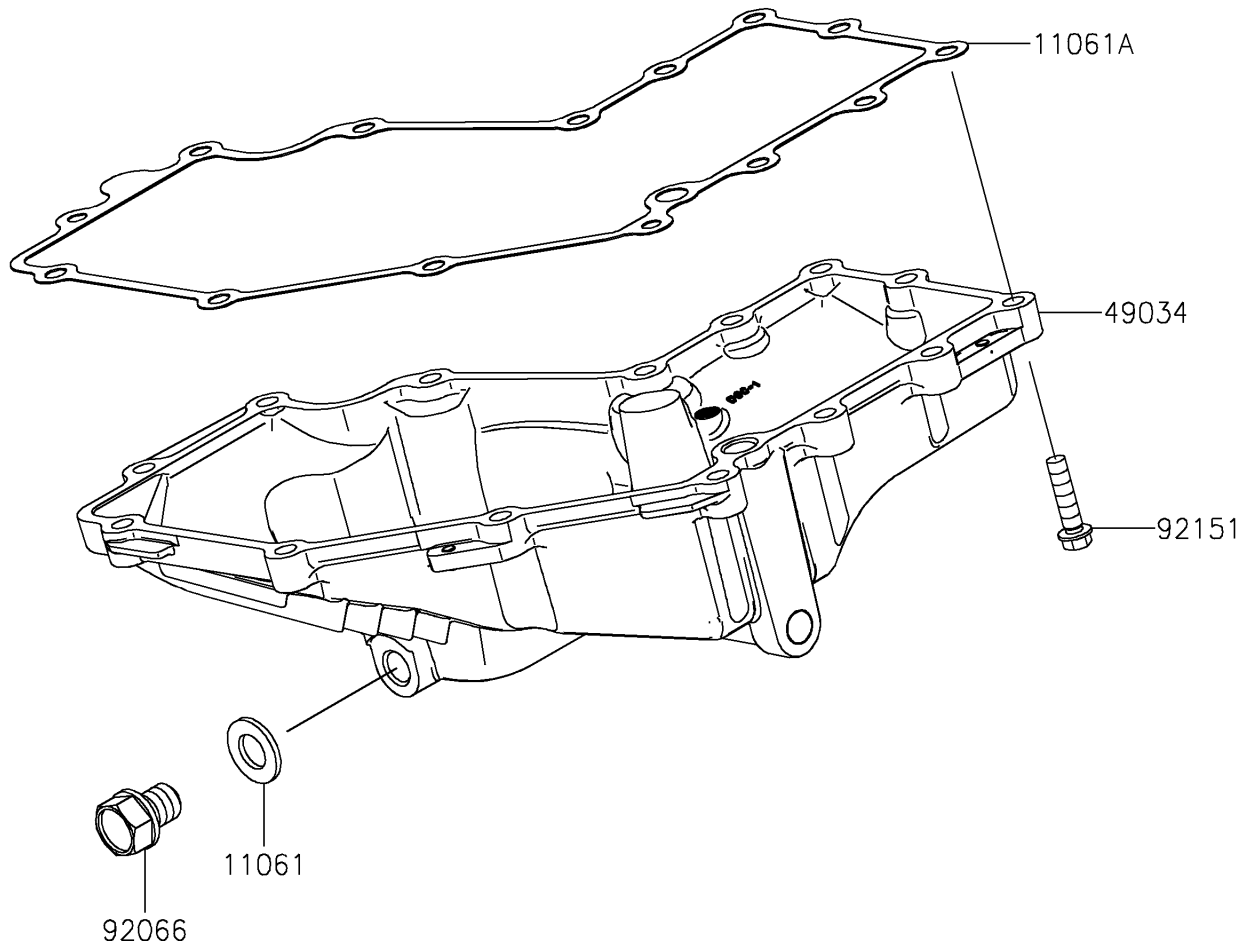

2024 Ninja 500 PARTS DIAGRAM

Oil Pan

E1434

2024 Ninja 500 PARTS LIST

Oil Pan

ITEM NAME	PART NUMBER	QUANTITY
GASKET,12X22X2 (Ref # 11061)	11061-0417	1
GASKET,OILPAN (Ref # 11061A)	11061-1251	1
PAN-OIL (Ref # 49034)	49034-0568	1
PLUG,OIL DRAIN,12X15 (Ref # 92066)	92066-0767	1
BOLT,FLANGED-SMALL,6X25 (Ref # 92151)	92151-1930	14