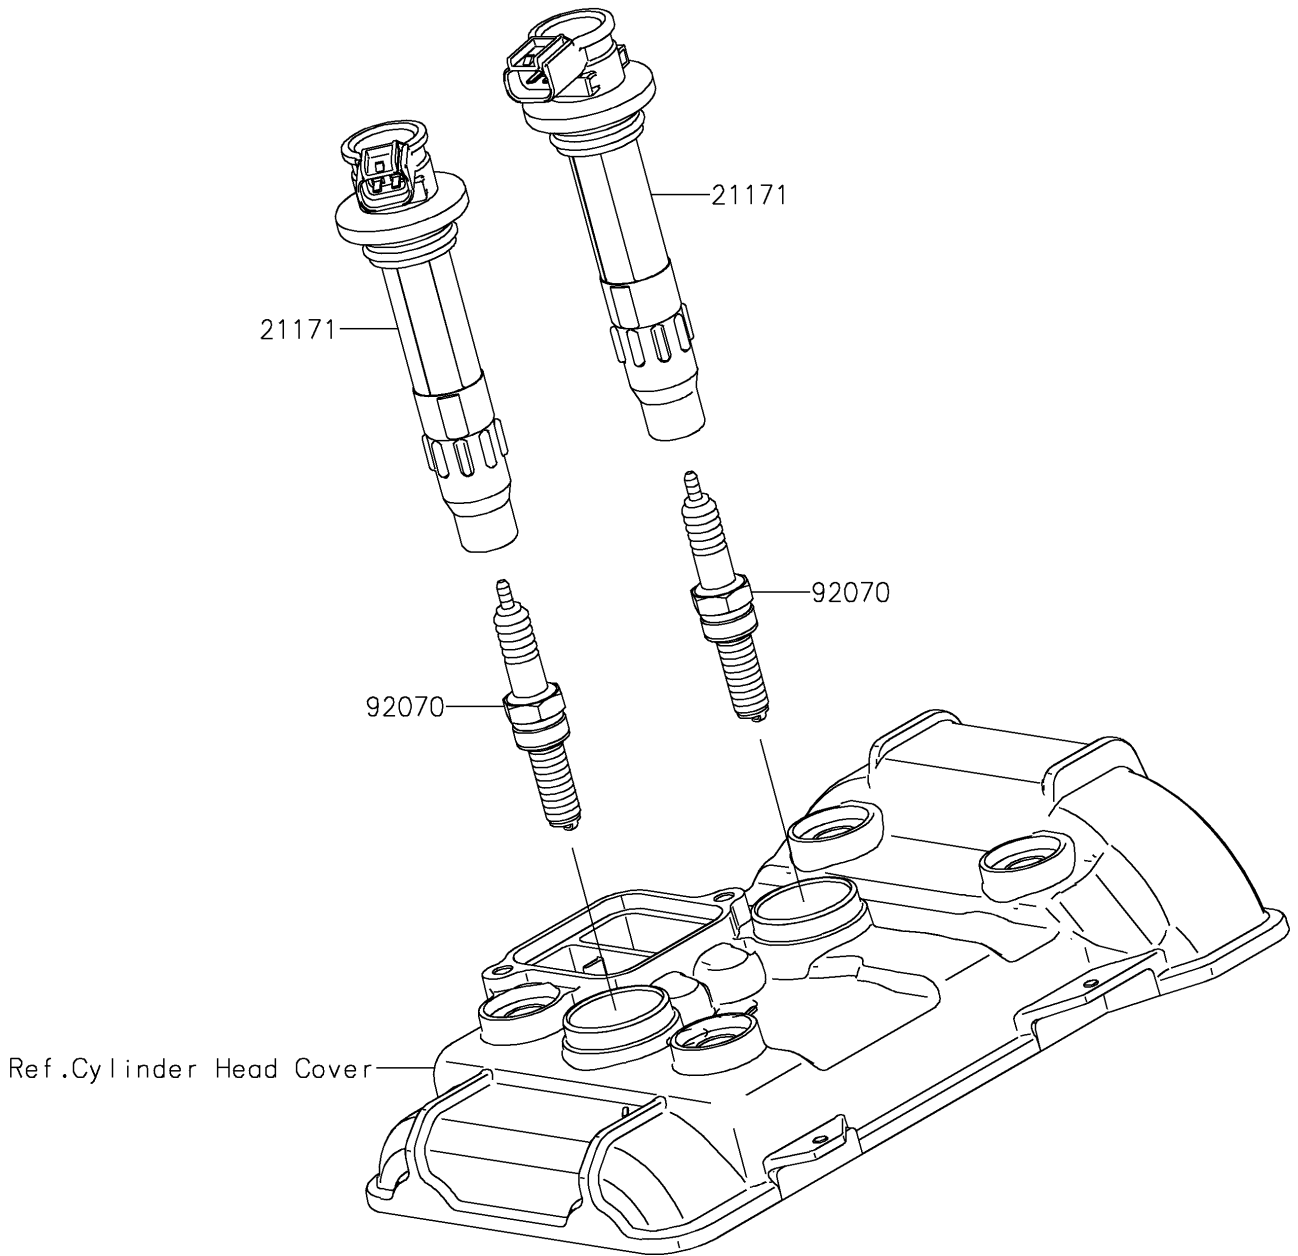

# 2024 Ninja 500 PARTS DIAGRAM

Ignition System

E1830

## 2024 Ninja 500 PARTS LIST

### Ignition System

ITEM NAME	PART NUMBER	QUANTITY
COIL-ASSY-IGNITION (Ref # 21171)	21171-0751	2
PLUG-SPARK,LMAR9G(NGK) (Ref # 92070)	92070-0716	2