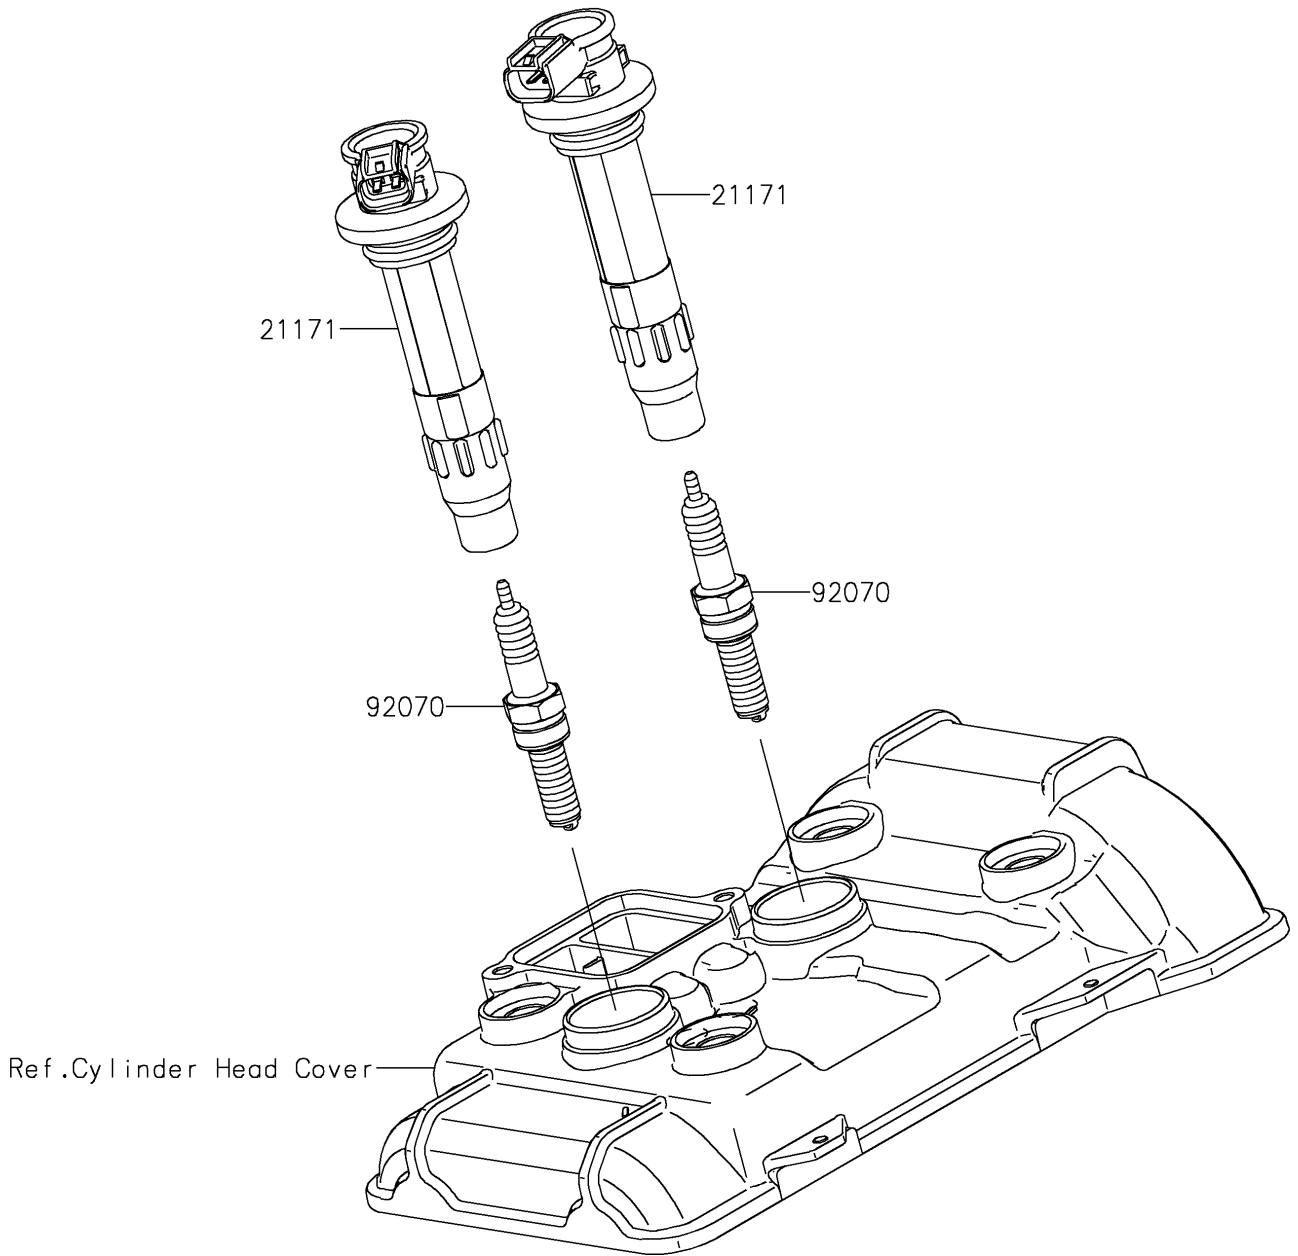

2025 Ninja 500 PARTS DIAGRAM

Ignition System

E1830

2025 Ninja 500 PARTS LIST

Ignition System

ITEM NAME	PART NUMBER	QUANTITY
COIL-ASSY-IGNITION (Ref # 21171)	21171-0751	2
PLUG-SPARK,LMAR9G(NGK) (Ref # 92070)	92070-0716	2