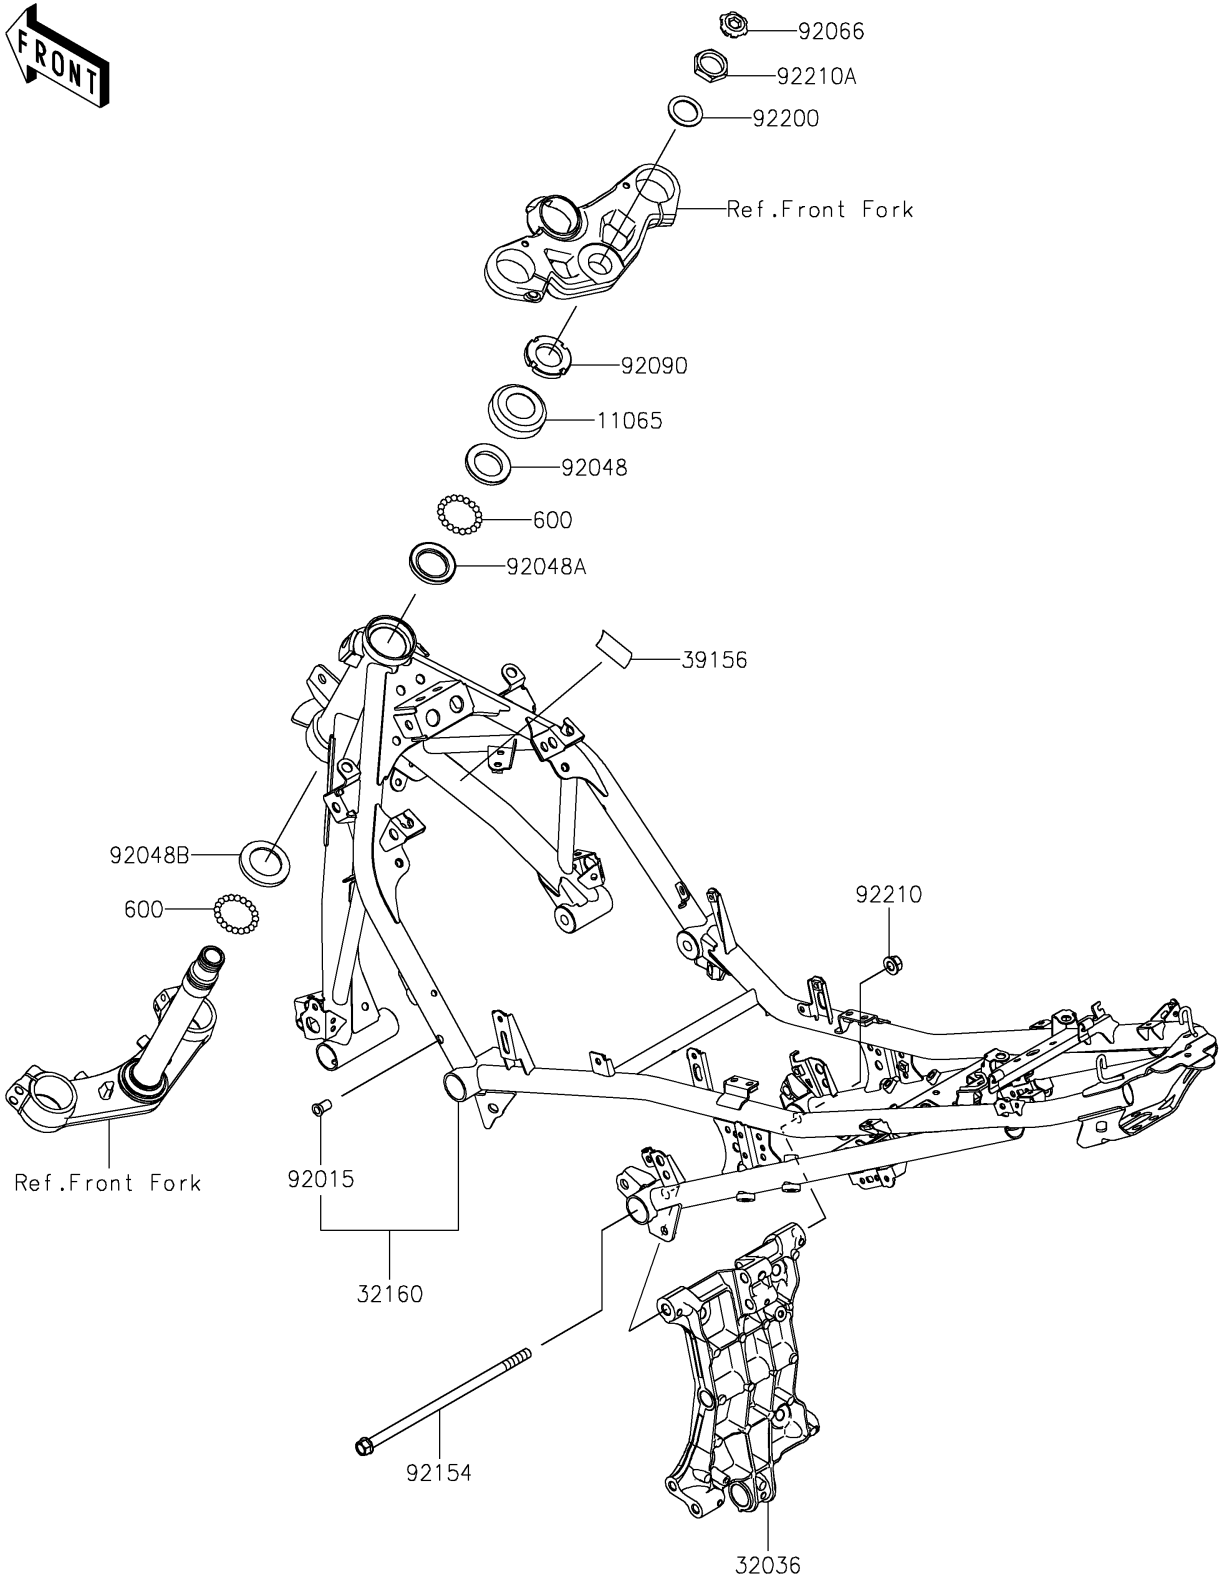

2024 Ninja 500 PARTS DIAGRAM

Frame(CA)

F2120A

2024 Ninja 500 PARTS LIST

Frame(CA)

ITEM NAME	PART NUMBER	QUANTITY
CAP (Ref # 11065)	11065-1290	1
BRACKET-SWINGARM (Ref # 32036)	32036-0376	1
FRAME-COMP,MAIN,F.S.BLACK (Ref # 32160)	32160-2009-18R	1
PAD,42X20X0.36 (Ref # 39156)	39156-2933	1
NUT,POP,6MM (Ref # 92015)	92015-1759	1
RACE,STEERING STEM BEARING (Ref # 92048)	92048-0032	1
RACE,STEERING STEM BEARING (Ref # 92048A)	92048-0036	1
RACE,STEERING STEM BEARING (Ref # 92048B)	92048-0037	1
PLUG (Ref # 92066)	92066-0915	1
NUT,30MM (Ref # 92090)	92090-007	1
BOLT,FLANGED,10X231 (Ref # 92154)	92154-3738	1
WASHER,25.5X36X1.6 (Ref # 92200)	92200-1858	1
NUT,LOCK,FLANGED,10MM (Ref # 92210)	92210-1139	1
NUT,25MM (Ref # 92210A)	92210-1586	1
BALL-STEEL,1/4 (Ref # 600)	600A0800	39