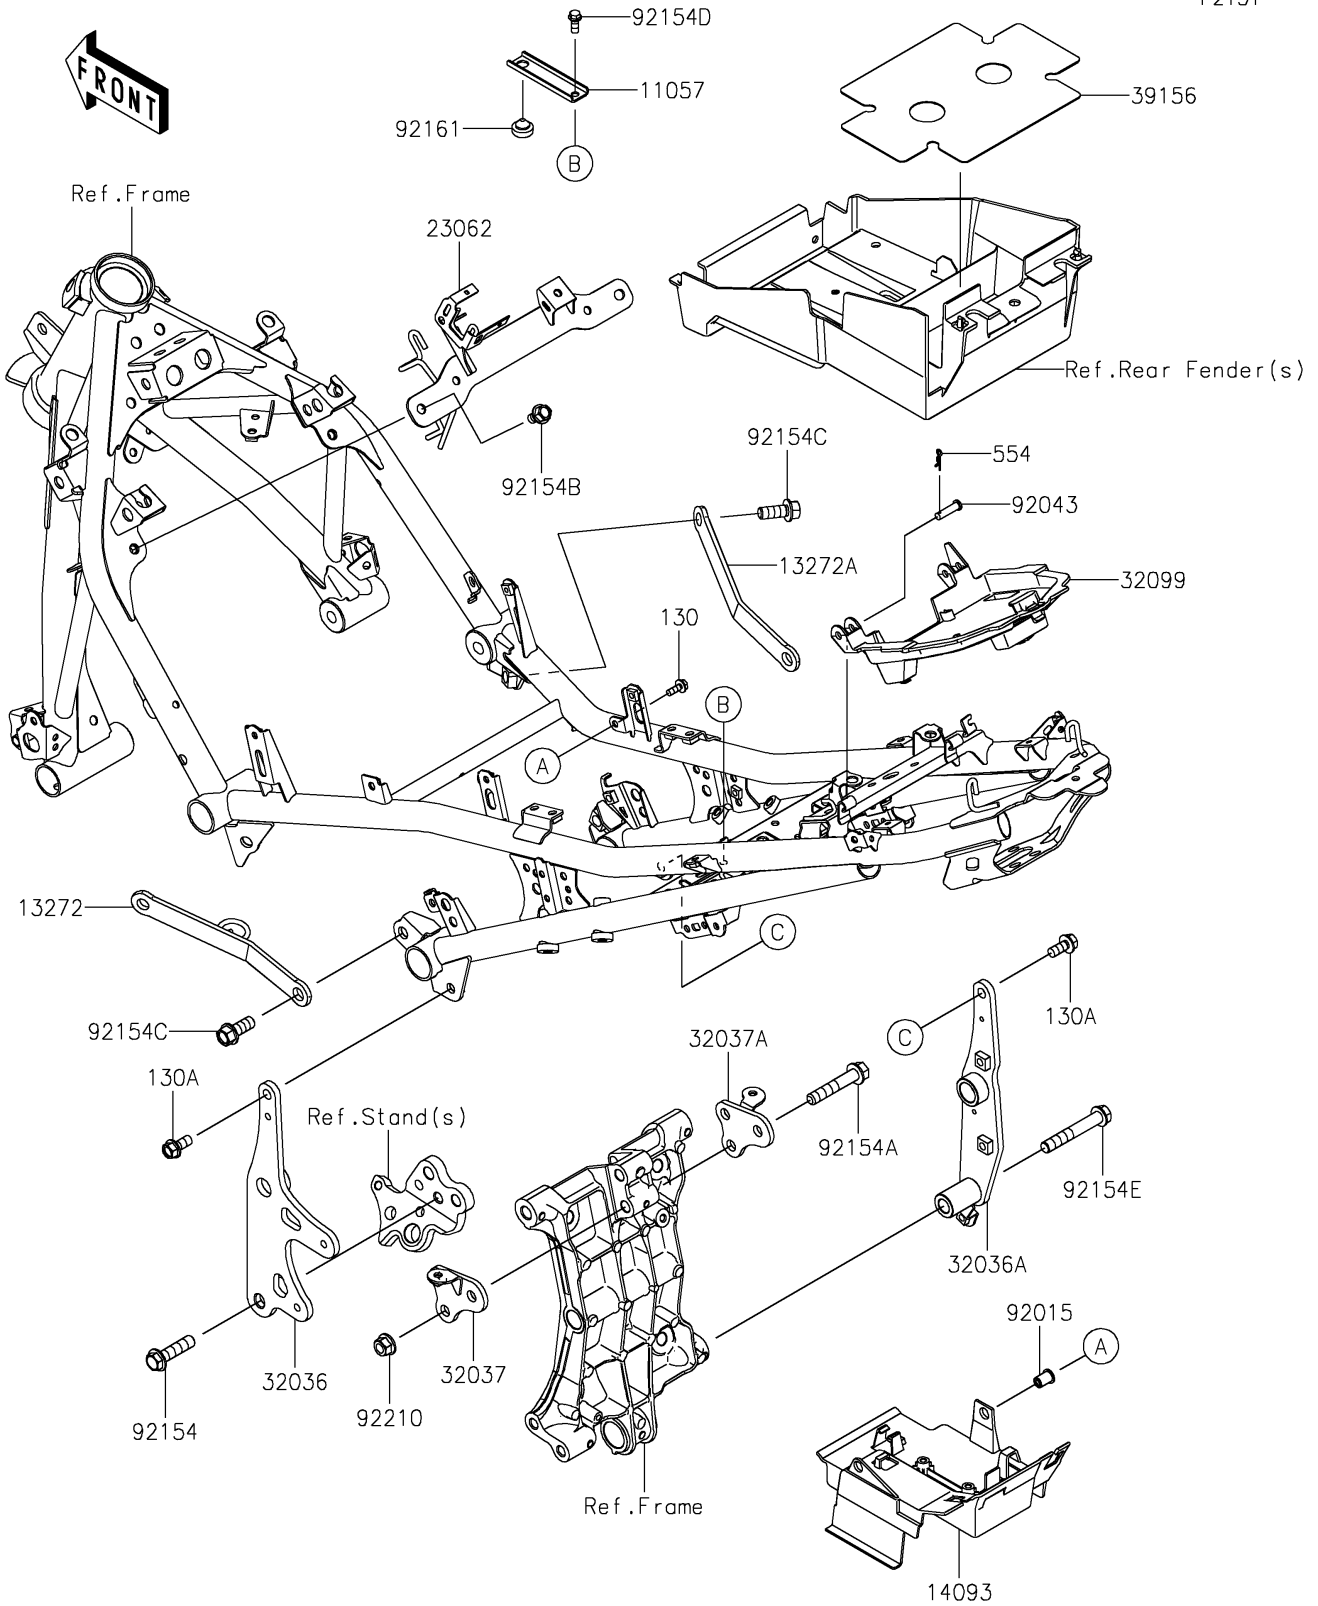

# 2024 Ninja 500 PARTS DIAGRAM

## Frame Fittings

F2131

## 2024 Ninja 500 PARTS LIST

### Frame Fittings

ITEM NAME	PART NUMBER	QUANTITY
BRACKET,BATTERY (Ref # 11057)	11057-1605	1
PLATE,LH (Ref # 13272)	13272-4271	1
PLATE,RH (Ref # 13272A)	13272-4287	1
COVER,ECU (Ref # 14093)	14093-1531	1
BRACKET-COMP,CROSS FRAME (Ref # 23062)	23062-1494	1
BRACKET-SWINGARM,LH (Ref # 32036)	32036-0378	1
BRACKET-SWINGARM,RH (Ref # 32036A)	32036-0379	1
BRACKET-SHOCKABSORBER,LH (Ref # 32037)	32037-0455	1
BRACKET-SHOCKABSORBER,RH (Ref # 32037A)	32037-0456	1
CASE,SEAT UNDER (Ref # 32099)	32099-0787	1
PAD,BATTERY CASE (Ref # 39156)	39156-2220	1
NUT,WELL,5MM (Ref # 92015)	92015-1757	2
PIN,6X23 (Ref # 92043)	92043-0746	2
BOLT,FLANGED,10X40 (Ref # 92154)	92154-2812	1
BOLT,FLANGED,10X54 (Ref # 92154A)	92154-2813	2
BOLT-FLANGED,8X14 (Ref # 92154B)	92154-3851	2
BOLT-FLANGED,10X25 (Ref # 92154C)	92154-4058	4
BOLT,6X14 (Ref # 92154D)	92154-4129	1
BOLT,FLANGED,10X65 (Ref # 92154E)	92154-4394	1
DAMPER,9.5X18X6 (Ref # 92161)	92161-1473	1
NUT,LOCK,FLANGED,10MM (Ref # 92210)	92210-1139	2
BOLT-FLANGED,5X14 (Ref # 130)	130BA0514	2
BOLT-FLANGED,8X18 (Ref # 130A)	130CA0818	2
PIN-SNAP,1.2X21.2 (Ref # 554)	554DA0600	2