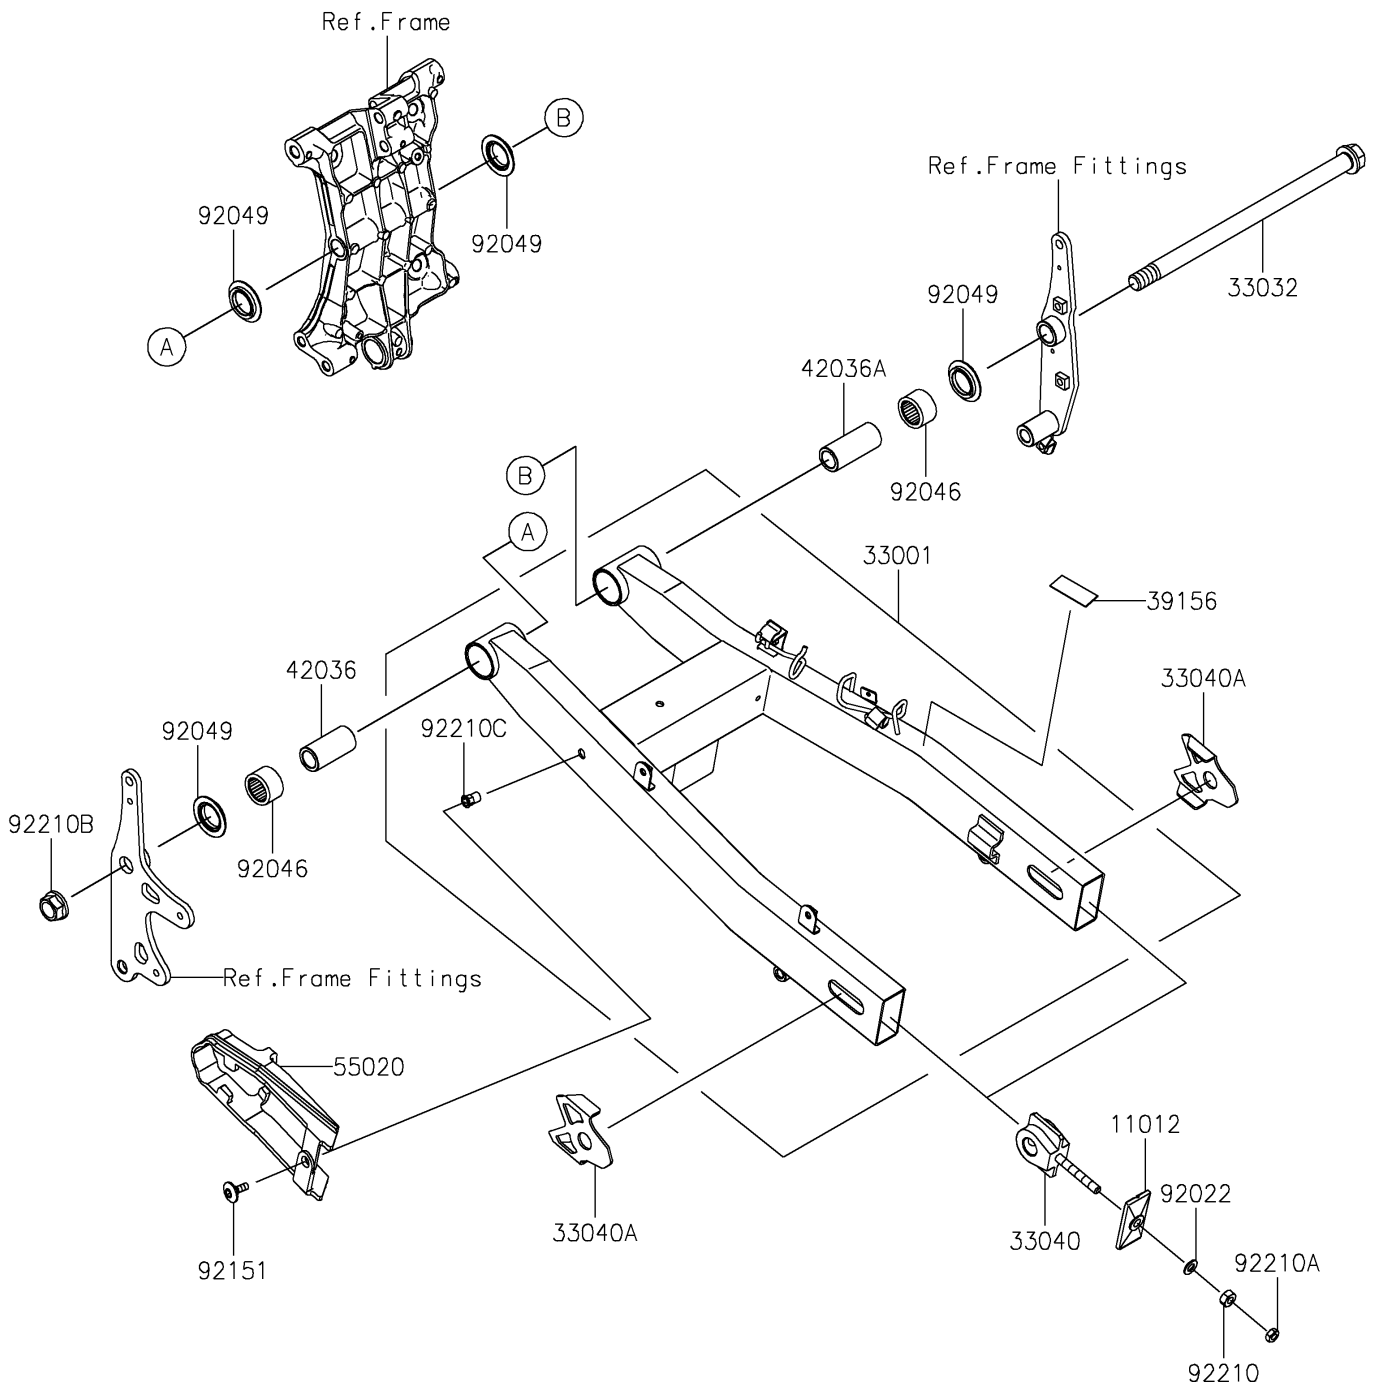

2024 Ninja 500 PARTS DIAGRAM

Swingarm

F2141

2024 Ninja 500 PARTS LIST

Swingarm

ITEM NAME	PART NUMBER	QUANTITY
CAP,CHAIN ADJUSTER,F.S.BLACK (Ref # 11012)	11012-1871-18R	2
ARM-COMP-SWING,F.S.BLACK (Ref # 33001)	33001-0761-18R	1
SHAFT-SWING ARM,17X285 (Ref # 33032)	33032-0056	1
ADJUSTER-CHAIN (Ref # 33040)	33040-0089	2
ADJUSTER-CHAIN,F.S.BLACK (Ref # 33040A)	33040-0090-18R	2
PAD,42X20X0.36 (Ref # 39156)	39156-2933	1
SLEEVE (Ref # 42036)	42036-0805	1
SLEEVE (Ref # 42036A)	42036-0806	1
GUARD,CHAIN (Ref # 55020)	55020-2199	1
WASHER,8.5X16X1.2 (Ref # 92022)	92022-1582	2
BEARING-NEEDLE,BM2520 (Ref # 92046)	92046-1228	2
SEAL-OIL,MF025N1 (Ref # 92049)	92049-1426	4
BOLT,SOCKET,6X18 (Ref # 92151)	92151-1149	1
NUT,8MM (Ref # 92210)	92210-0117	2
NUT,8MM,5X12 (Ref # 92210A)	92210-1588	2
NUT,16MM (Ref # 92210B)	92210-1590	1
NUT,POP,6MM,L=15 (Ref # 92210C)	92210-1897	1