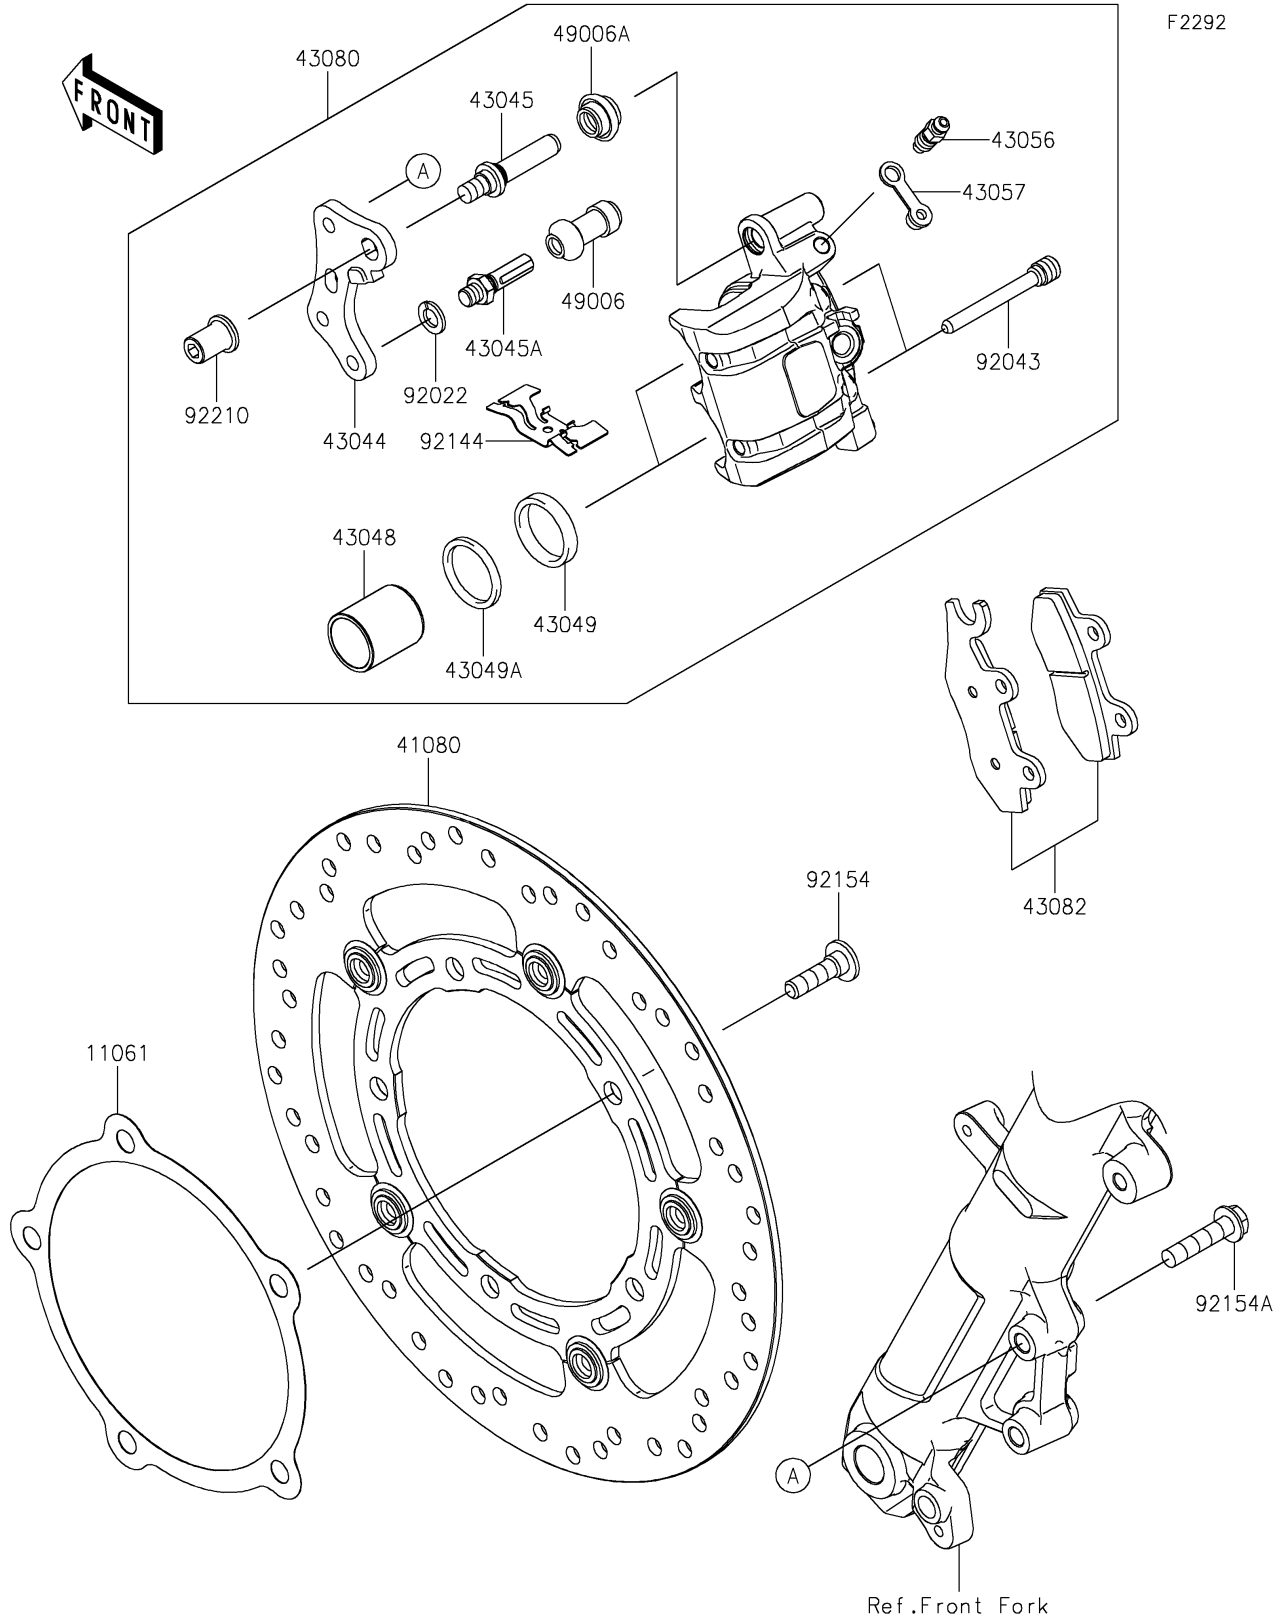

# 2025 Ninja 500 PARTS DIAGRAM

## Front Brake

F2292

## 2025 Ninja 500 PARTS LIST

### Front Brake

ITEM NAME	PART NUMBER	QUANTITY
GASKET,DISC PLATE (Ref # 11061)	11061-1629	1
DISC,FR,BLACK+BLK (Ref # 41080)	41080-0764-32L	1
HOLDER-COMP-CALIPER (Ref # 43044)	43044-1112	1
SHAFT-CALIPER (Ref # 43045)	43045-0013	1
SHAFT-CALIPER (Ref # 43045A)	43045-1010	1
PISTON-CALIPER (Ref # 43048)	43048-1068	2
PACKING,PISTON SEAL (Ref # 43049)	43049-1060	2
PACKING,PISTON SEAL (Ref # 43049A)	43049-1061	2
BREATHER-BRAKE (Ref # 43056)	43056-0004	1
CAP-BREATHER (Ref # 43057)	43057-1001	1
CALIPER-SUB-ASSY,FR,BLACK (Ref # 43080)	43080-0244-DJ	1
PAD-ASSY-BRAKE (Ref # 43082)	43082-0175	1
BOOT,CALIPER (Ref # 49006)	49006-1088	1
BOOT,CALIPER (Ref # 49006A)	49006-1242	1
WASHER,WAVE (Ref # 92022)	92022-1373	1
PIN,HANGER (Ref # 92043)	92043-1507	2
SPRING,PAD (Ref # 92144)	92144-1847	1
BOLT,SOCKET,8X30 (Ref # 92154)	92154-1865	5
BOLT,FLANGED,8X35 (Ref # 92154A)	92154-4406	2
NUT (Ref # 92210)	92210-0615	1