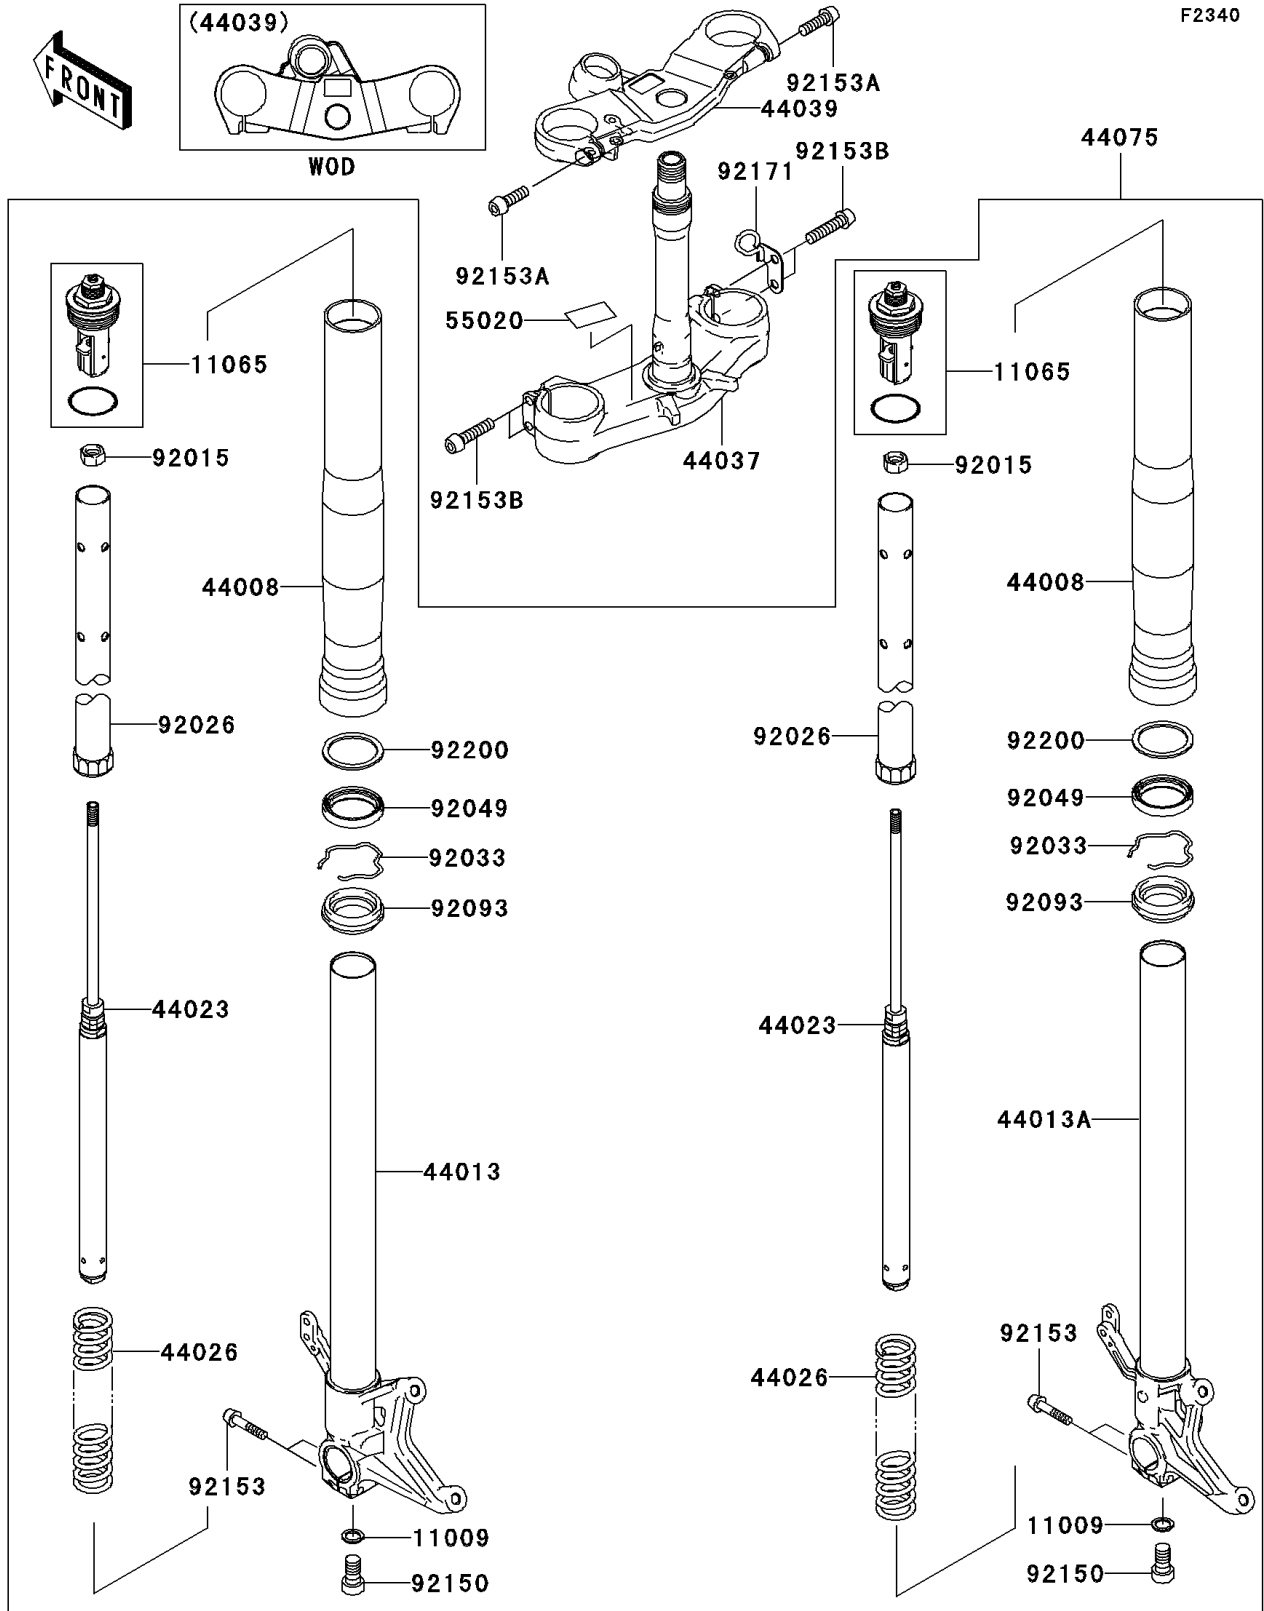

2004 Ninja® ZX™ -6RR PARTS DIAGRAM

Front Fork

2004 Ninja® ZX™ -6RR PARTS LIST

Front Fork

ITEM NAME	PART NUMBER	QUANTITY
GASKET,FORK CYLINDER BOLT (Ref # 11009)	11009-1127	2
CAP (Ref # 11065)	11065-0003	2
PIPE-FORK OUTER (Ref # 44008)	44008-0001	2
PIPE-FORK INNER,LH (Ref # 44013)	44013-0019	1
PIPE-FORK INNER,RH (Ref # 44013A)	44013-0020	1
CYLINDER-SET-FORK (Ref # 44023)	44023-0017	2
SPRING-FRONT FORK (Ref # 44026)	44026-0040	2
HOLDER-FORK UNDER (Ref # 44037)	44037-1442	1
HOLDER-FORK UPPER (Ref # 44039)	44039-1332	1
DAMPER-SET-FORK (Ref # 44075)	44075-0041	1
GUARD (Ref # 55020)	55020-0072	1
NUT (Ref # 92015)	92015-1795	2
SPACER,FORK (Ref # 92026)	92026-0053	2
RING-SNAP (Ref # 92033)	92033-1036	2
SEAL-OIL (Ref # 92049)	92049-0001	2
SEAL,FORK OUTER TUBE (Ref # 92093)	92093-1472	2
BOLT,12X22 (Ref # 92150)	92150-1398	2
BOLT,SOCKET,8X40 (Ref # 92153)	92153-0006	4
BOLT,SOCKET,8X25 (Ref # 92153A)	92153-0007	2
BOLT,SOCKET,8X35 (Ref # 92153B)	92153-1228	4
CLAMP (Ref # 92171)	92171-0028	1
WASHER (Ref # 92200)	92200-0001	2