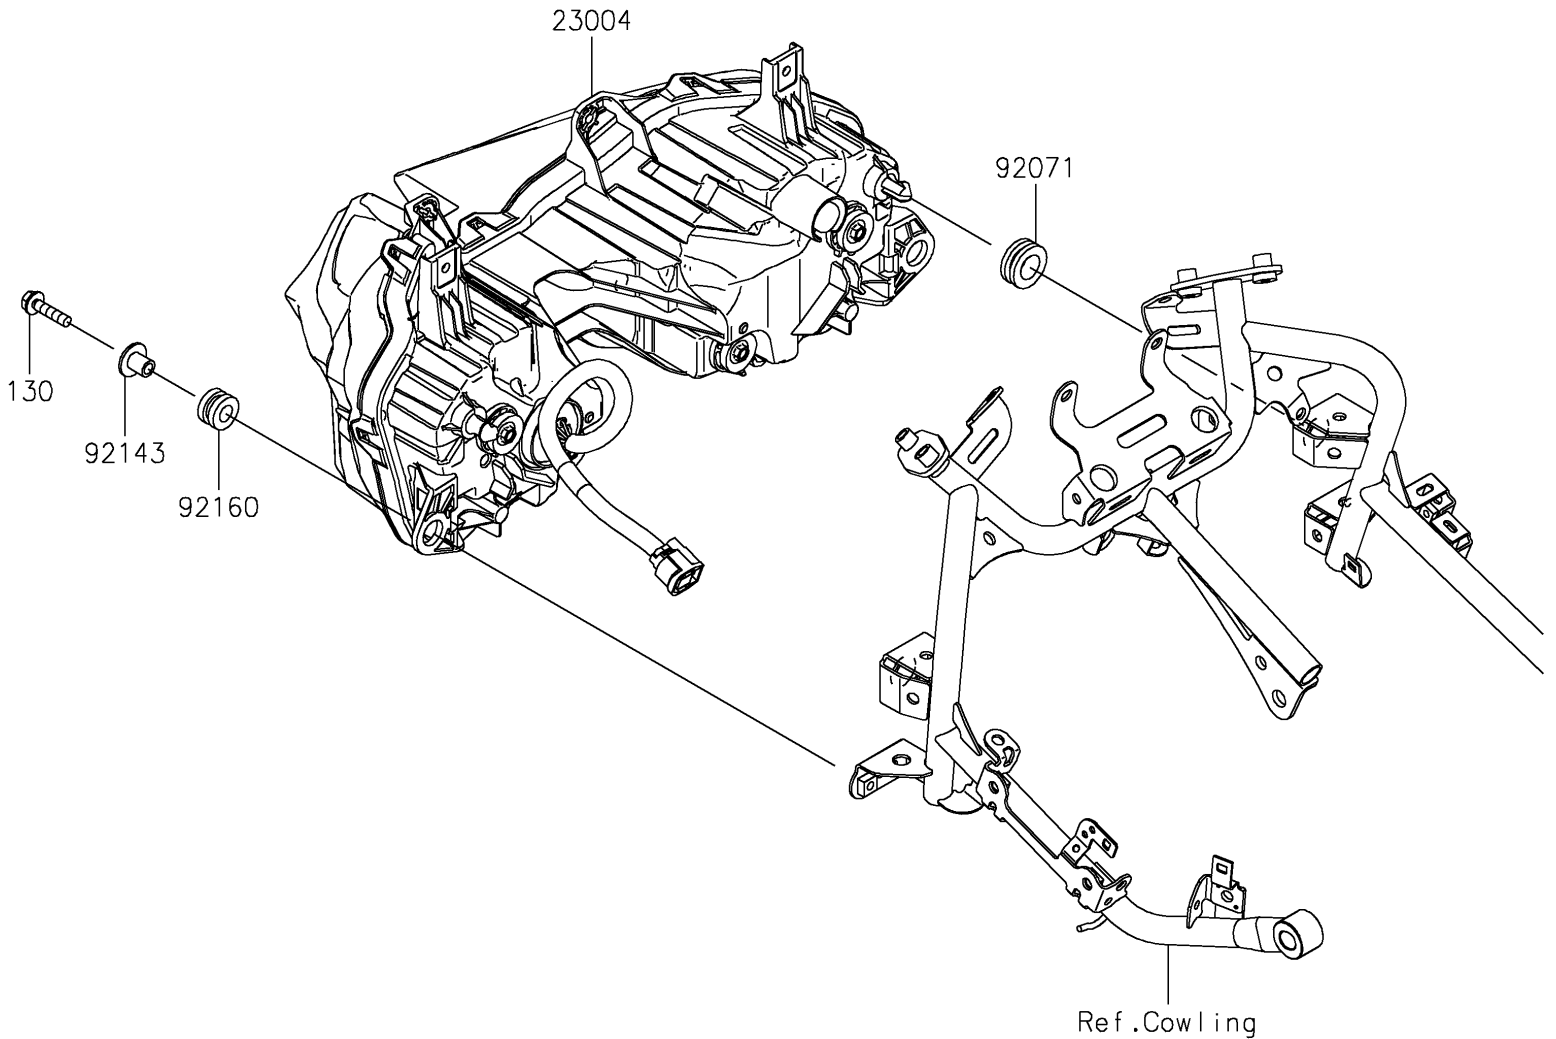

2024 Ninja 500 PARTS DIAGRAM

Headlight(s)

F2710

2024 Ninja 500 PARTS LIST

Headlight(s)

ITEM NAME	PART NUMBER	QUANTITY
LAMP-HEAD,LED (Ref # 23004)	23004-0461	1
GROMMET (Ref # 92071)	92071-1131	2
COLLAR (Ref # 92143)	92143-1353	2
DAMPER,10X20X12 (Ref # 92160)	92160-1167	2
BOLT-FLANGED,6X25 (Ref # 130)	130BB0625	2