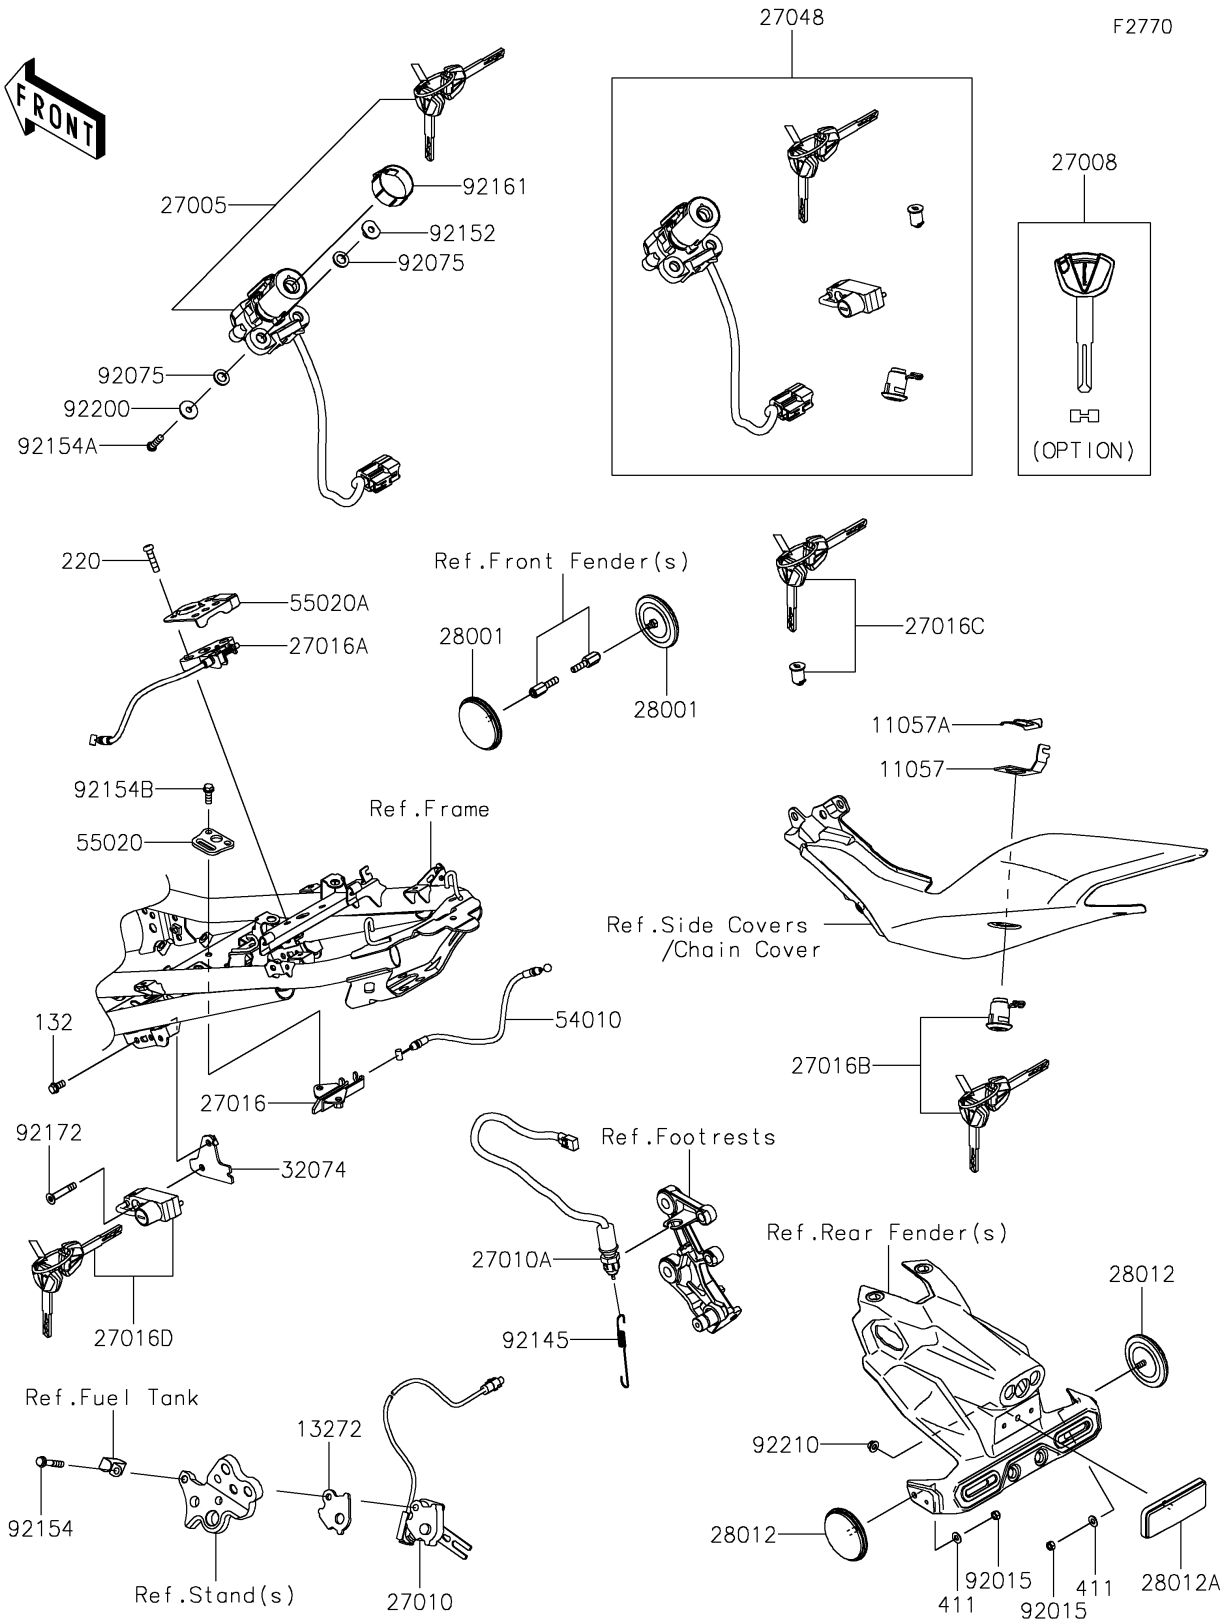

2024 Ninja 500 PARTS DIAGRAM

Ignition Switch/Locks/Reflectors

2024 Ninja 500 PARTS LIST

Ignition Switch/Locks/Reflectors

ITEM NAME	PART NUMBER	QUANTITY
BRACKET,SEAT LOCK (Ref # 11057)	11057-7033	1
BRACKET,SEAT LOCK,UPP (Ref # 11057A)	11057-7740	1
PLATE (Ref # 13272)	13272-1330	1
SWITCH-ASSY-IGNITION (Ref # 27005)	27005-0718	1
KEY-LOCK,BLANK (Ref # 27008)	27008-0662	1
SWITCH,SIDE STAND (Ref # 27010)	27010-0845	1
SWITCH,STOP (Ref # 27010A)	27010-0863	1
LOCK-ASSY,SEAT STRIKER (Ref # 27016)	27016-0008	1
LOCK-ASSY,SEAT STRIKER (Ref # 27016A)	27016-0025	1
LOCK-ASSY,SEAT (Ref # 27016B)	27016-5430	1
LOCK-ASSY,TANK CAP (Ref # 27016C)	27016-5431	1
LOCK-ASSY,HELMET (Ref # 27016D)	27016-5432	1
SWITCH-ASSY (Ref # 27048)	27048-5276	1
REFLECTOR-ASSY-REFLEX,FR (Ref # 28001)	28001-0033	2
REFLECTOR-REFLEX,RR,SIDE (Ref # 28012)	28012-0063	2
REFLECTOR-REFLEX,RR,FLAP (Ref # 28012A)	28012-0064	1
BRACKET-LOCK,HELMET (Ref # 32074)	32074-0039	1
CABLE,SEAT LOCK (Ref # 54010)	54010-0661	1
GUARD,SEAT STRIKER (Ref # 55020)	55020-2246	1
GUARD,SEAT STRIKER (Ref # 55020A)	55020-2477	1
NUT,LOCK,5MM (Ref # 92015)	92015-1221	2
DAMPER (Ref # 92075)	92075-1564	4
SPRING,BRAKE LAMP SWITCH (Ref # 92145)	92145-0683	1
COLLAR,6X9X10.6 (Ref # 92152)	92152-1971	2
BOLT,FLANGED,6X35 (Ref # 92154)	92154-1009	1
BOLT,TORX,6X22 (Ref # 92154A)	92154-1858	2
BOLT,FLANGED-SMALL,6X16,TB2468 (Ref # 92154B)	92154-3869	2
DAMPER (Ref # 92161)	92161-1506	1
SCREW,HEXLOBE,6X35 (Ref # 92172)	92172-0835	1

2024 Ninja 500 PARTS LIST

Ignition Switch/Locks/Reflectors

ITEM NAME	PART NUMBER	QUANTITY
WASHER,6X20X1.6 (Ref # 92200)	92200-0780	2
NUT,FLANGED,5MM (Ref # 92210)	92210-0007	1
BOLT-FLANGED-SMALL,6X12 (Ref # 132)	132BA0612	1
SCREW-PAN-CROS,6X25 (Ref # 220)	220AC0625	2
WASHER-PLAIN,5MM (Ref # 411)	411AB0500	2