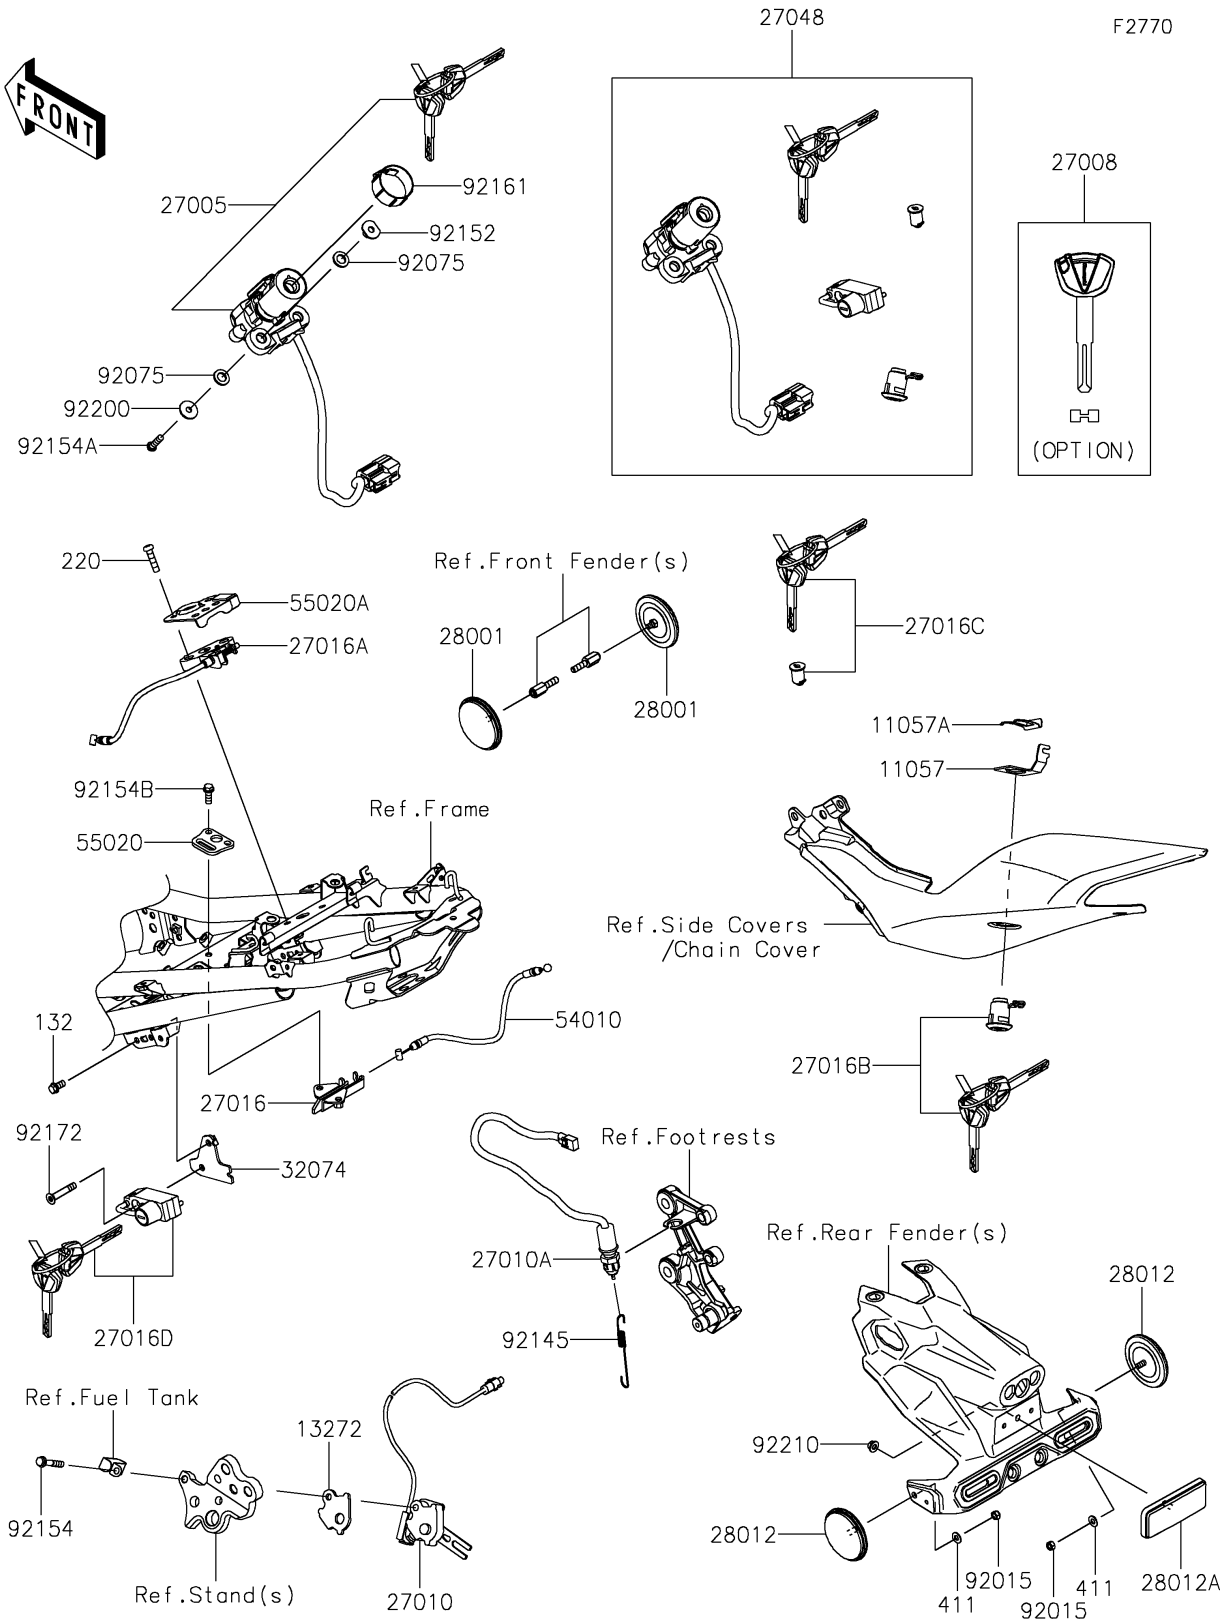

2025 Ninja 500 PARTS DIAGRAM

Ignition Switch/Locks/Reflectors

2025 Ninja 500 PARTS LIST

Ignition Switch/Locks/Reflectors

ITEM NAME	PART NUMBER	QUANTITY
BRACKET,SEAT LOCK (Ref # 11057)	11057-7033	1
BRACKET,SEAT LOCK,UPP (Ref # 11057A)	11057-7740	1
PLATE (Ref # 13272)	13272-1330	1
SWITCH-ASSY-IGNITION (Ref # 27005)	27005-0718	1
KEY-LOCK,BLANK (Ref # 27008)	27008-0662	1
SWITCH,SIDE STAND (Ref # 27010)	27010-0845	1
SWITCH,STOP (Ref # 27010A)	27010-0863	1
LOCK-ASSY,SEAT STRIKER (Ref # 27016)	27016-0008	1
LOCK-ASSY,SEAT STRIKER (Ref # 27016A)	27016-0025	1
LOCK-ASSY,SEAT (Ref # 27016B)	27016-5430	1
LOCK-ASSY,TANK CAP (Ref # 27016C)	27016-5431	1
LOCK-ASSY,HELMET (Ref # 27016D)	27016-5432	1
SWITCH-ASSY (Ref # 27048)	27048-5276	1
REFLECTOR-ASSY-REFLEX,FR (Ref # 28001)	28001-0033	2
REFLECTOR-REFLEX,RR,SIDE (Ref # 28012)	28012-0063	2
REFLECTOR-REFLEX,RR,FLAP (Ref # 28012A)	28012-0064	1
BRACKET-LOCK,HELMET (Ref # 32074)	32074-0039	1
CABLE,SEAT LOCK (Ref # 54010)	54010-0661	1
GUARD,SEAT STRIKER (Ref # 55020)	55020-2246	1
GUARD,SEAT STRIKER (Ref # 55020A)	55020-2477	1
NUT,LOCK,5MM (Ref # 92015)	92015-1221	2
DAMPER (Ref # 92075)	92075-1564	4
SPRING,BRAKE LAMP SWITCH (Ref # 92145)	92145-0683	1
COLLAR,6X9X10.6 (Ref # 92152)	92152-1971	2
BOLT,FLANGED,6X35 (Ref # 92154)	92154-1009	1
BOLT,TORX,6X22 (Ref # 92154A)	92154-1858	2
BOLT,FLANGED-SMALL,6X16,TB2468 (Ref # 92154B)	92154-3869	2
DAMPER (Ref # 92161)	92161-1506	1
SCREW,HEXLOBE,6X35 (Ref # 92172)	92172-0835	1

2025 Ninja 500 PARTS LIST

Ignition Switch/Locks/Reflectors

ITEM NAME	PART NUMBER	QUANTITY
WASHER,6X20X1.6 (Ref # 92200)	92200-0780	2
NUT,FLANGED,5MM (Ref # 92210)	92210-0007	1
BOLT-FLANGED-SMALL,6X12 (Ref # 132)	132BA0612	1
SCREW-PAN-CROS,6X25 (Ref # 220)	220AC0625	2
WASHER-PLAIN,5MM (Ref # 411)	411AB0500	2