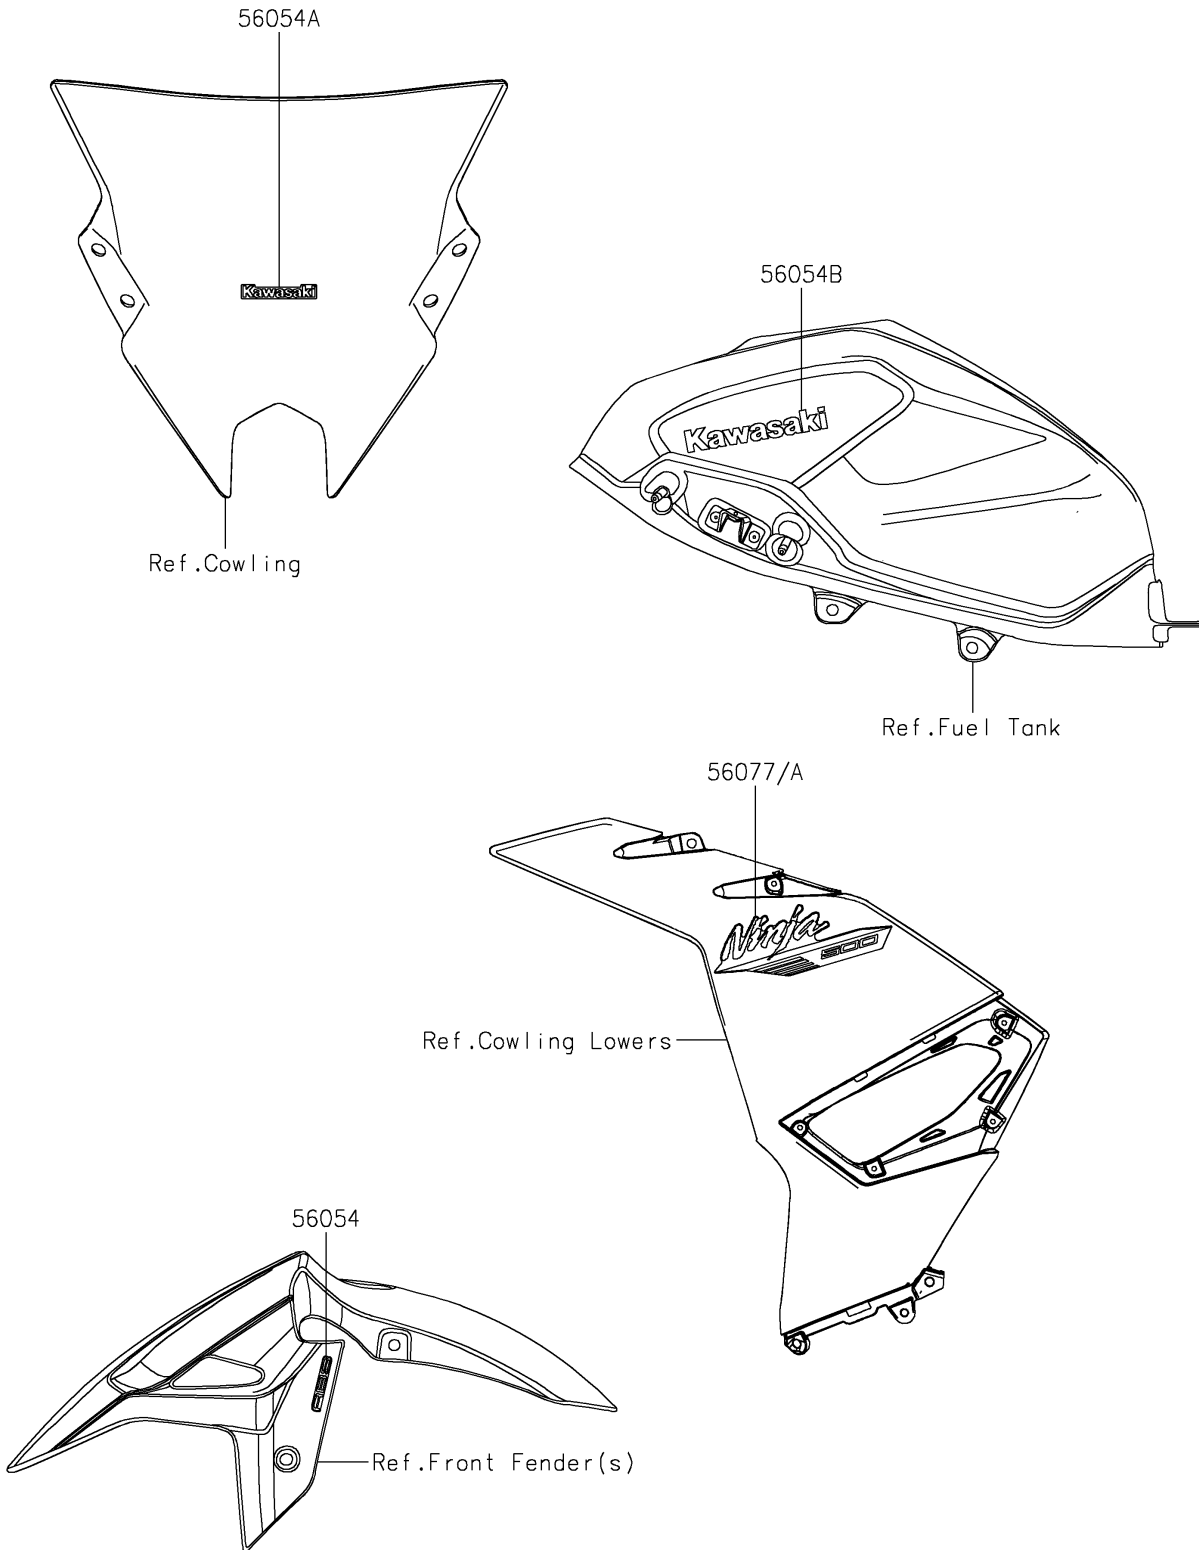

2025 NINJA® 500 ABS PARTS DIAGRAM

Decals(Gray)(GSFNN/GSFNL)

F2861C

2025 NINJA® 500 ABS PARTS LIST

Decals(Gray)(GSFNN/GSFNL)

ITEM NAME	PART NUMBER	QUANTITY
MARK,ABS (Ref # 56054)	56054-1413	2
MARK,WINDSHIELD,KAWASAKI (Ref # 56054A)	56054-2767	1
MARK,FUEL TANK,KAWASAKI (Ref # 56054B)	56054-2835	2
PATTERN,SIDE COWL.,LH,FR (Ref # 56077)	56077-1337	1
PATTERN,SIDE COWL.,RH,FR (Ref # 56077A)	56077-1338	1