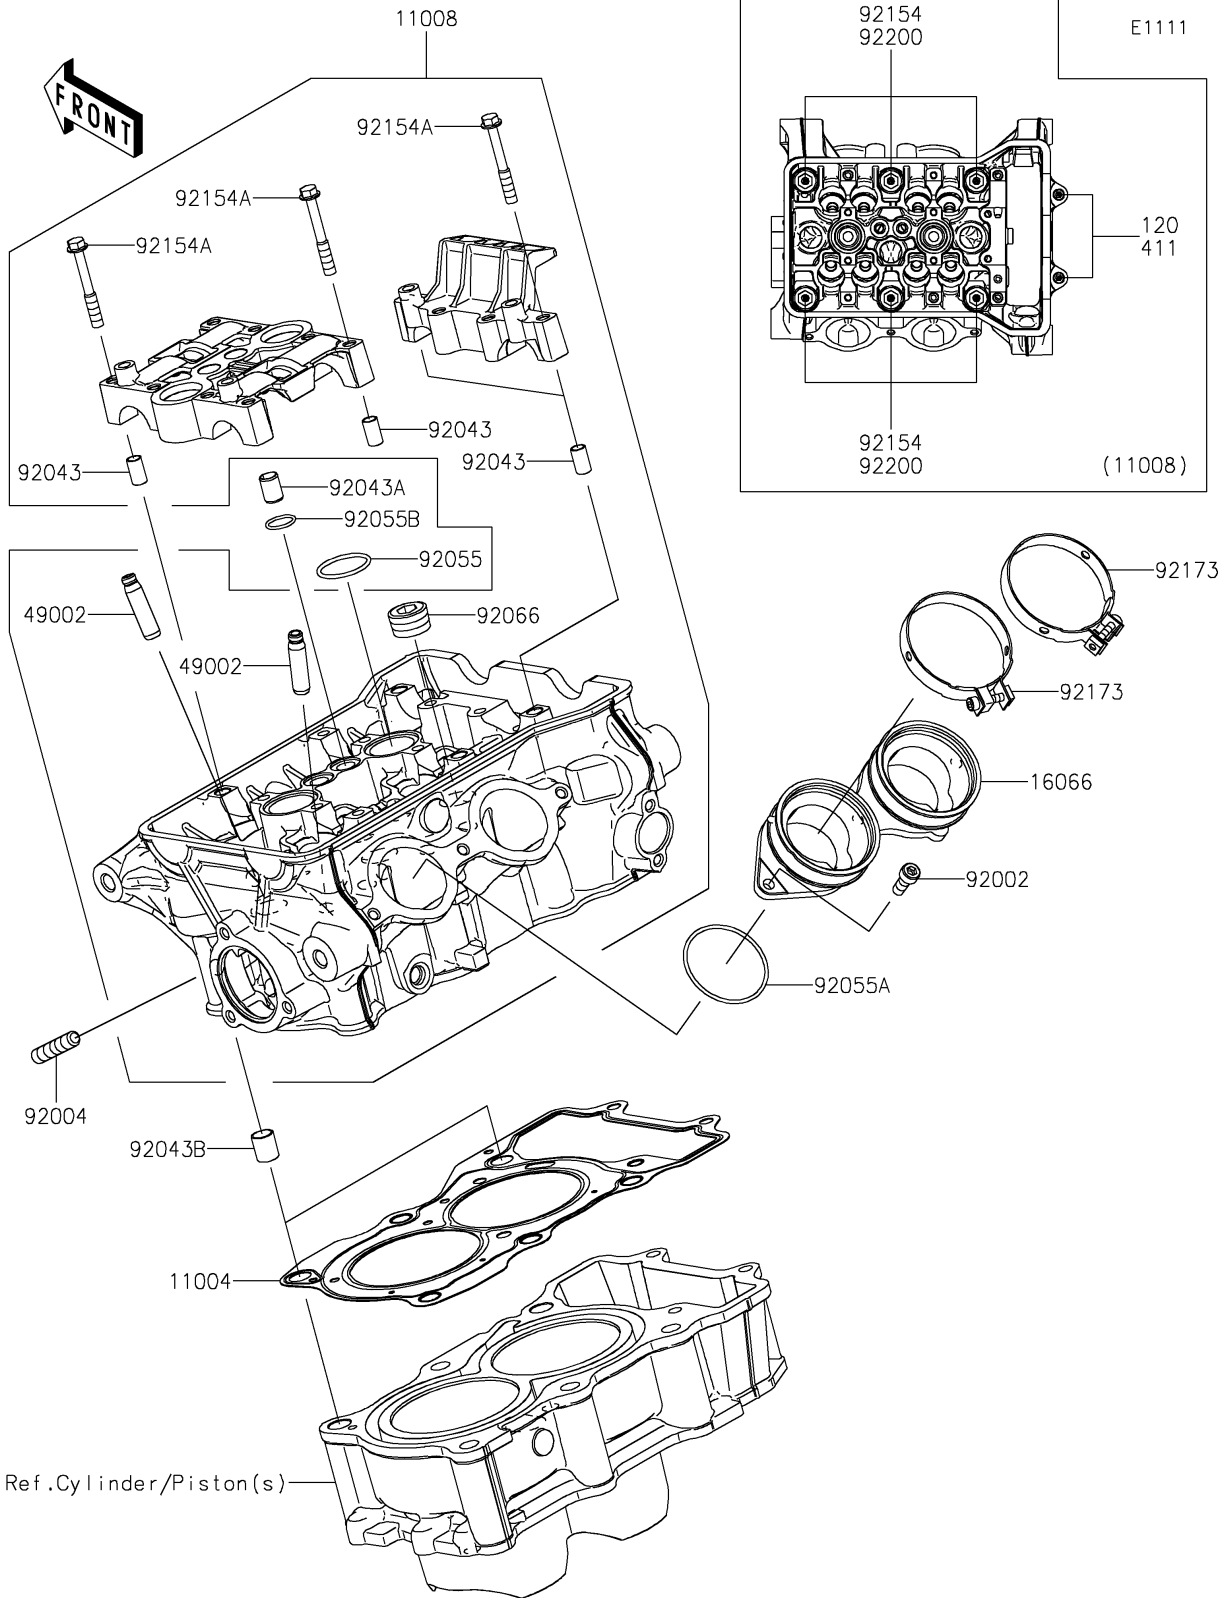

# 2024 Ninja 500 PARTS DIAGRAM

## Cylinder Head

## 2024 Ninja 500 PARTS LIST

### Cylinder Head

ITEM NAME	PART NUMBER	QUANTITY
GASKET-HEAD (Ref # 11004)	11004-0805	1
HEAD-COMP-CYLINDER (Ref # 11008)	11008-1534	1
HOLDER-THROTTLE BODY (Ref # 16066)	16066-0007	1
GUIDE-VALVE (Ref # 49002)	49002-0009	8
BOLT,6X16 (Ref # 92002)	92002-1143	3
STUD,8X25 (Ref # 92004)	92004-0731	4
PIN,6.2X8X14 (Ref # 92043)	92043-1263	4
PIN,8.2X10X14 (Ref # 92043A)	92043-1264	2
PIN,10.1X12X14 (Ref # 92043B)	92043-4009	2
RING-O,25.5X2 (Ref # 92055)	92055-0074	2
RING-O,44.5X1.9 (Ref # 92055A)	92055-0890	2
RING-O,13.5X1.5 (Ref # 92055B)	92055-0944	2
PLUG,PT1/2X12.5 (Ref # 92066)	92066-0002	3
BOLT,FLANGED,9X138 (Ref # 92154)	92154-2732	6
BOLT,FLANGED,6X45 (Ref # 92154A)	92154-3737	12
CLAMP,58MM (Ref # 92173)	92173-0927	2
WASHER,10.5X19X2.3 (Ref # 92200)	92200-0363	6
BOLT-SOCKET,6X90 (Ref # 120)	120CC0690	2
WASHER-PLAIN,6MM (Ref # 411)	411AA0600	2