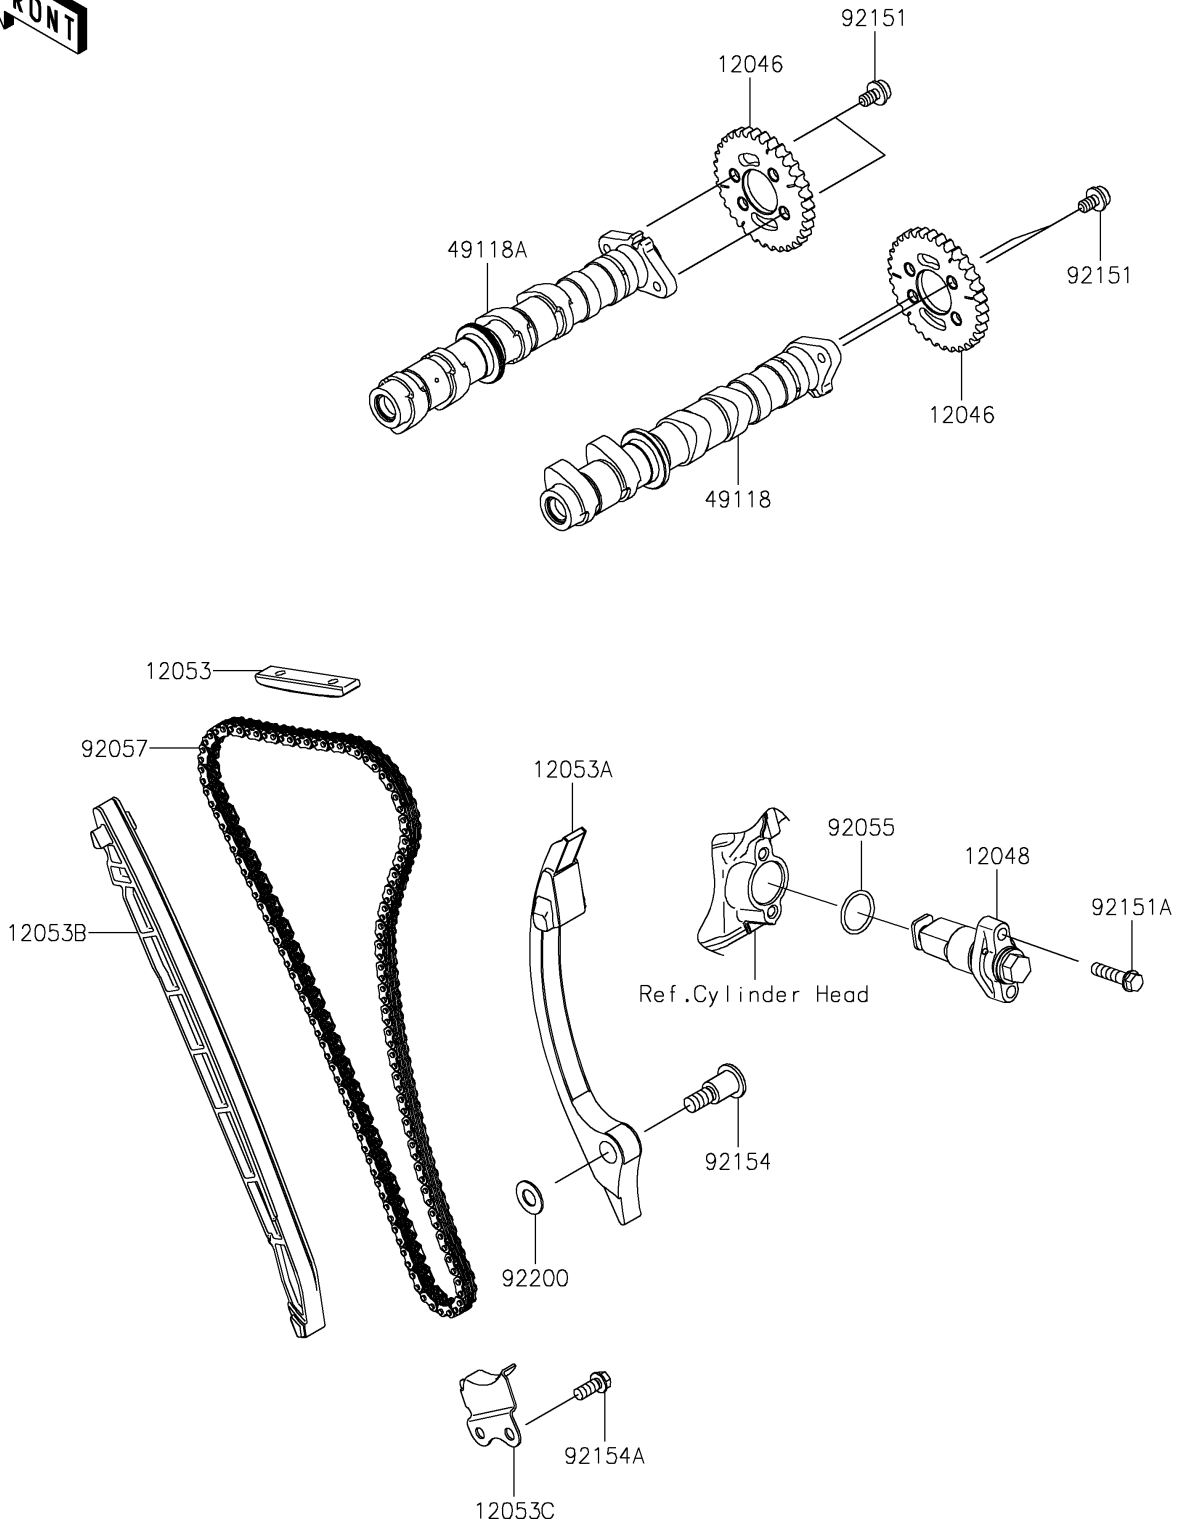

# 2024 NINJA® 500 KRT EDITION PARTS DIAGRAM

Camshaft(s)/Tensioner

E1230

## 2024 NINJA® 500 KRT EDITION PARTS LIST

### Camshaft(s)/Tensioner

ITEM NAME	PART NUMBER	QUANTITY
SPROCKET,34T (Ref # 12046)	12046-0599	2
TENSIONER-ASSY (Ref # 12048)	12048-0132	1
GUIDE-CHAIN,UPP (Ref # 12053)	12053-0051	1
GUIDE-CHAIN,RR (Ref # 12053A)	12053-0244	1
GUIDE-CHAIN,FR (Ref # 12053B)	12053-0245	1
GUIDE-CHAIN,LWR (Ref # 12053C)	12053-0246	1
CAMSHAFT-COMP,INTAKE (Ref # 49118)	49118-1305	1
CAMSHAFT-COMP,EXHAUST (Ref # 49118A)	49118-1306	1
RING-O,18.8X1.9 (Ref # 92055)	92055-086	1
CHAIN,CAM,92RH2015 126M (Ref # 92057)	92057-0602	1
BOLT,SOCKET,6X10 (Ref # 92151)	92151-1829	4
BOLT,FLANGED-SMALL,6X25 (Ref # 92151A)	92151-1930	2
BOLT,SOCKET,8X29.2 (Ref # 92154)	92154-0953	1
BOLT,FLANGED,6X14 (Ref # 92154A)	92154-2907	1
WASHER,9X18X1 (Ref # 92200)	92200-1954	1