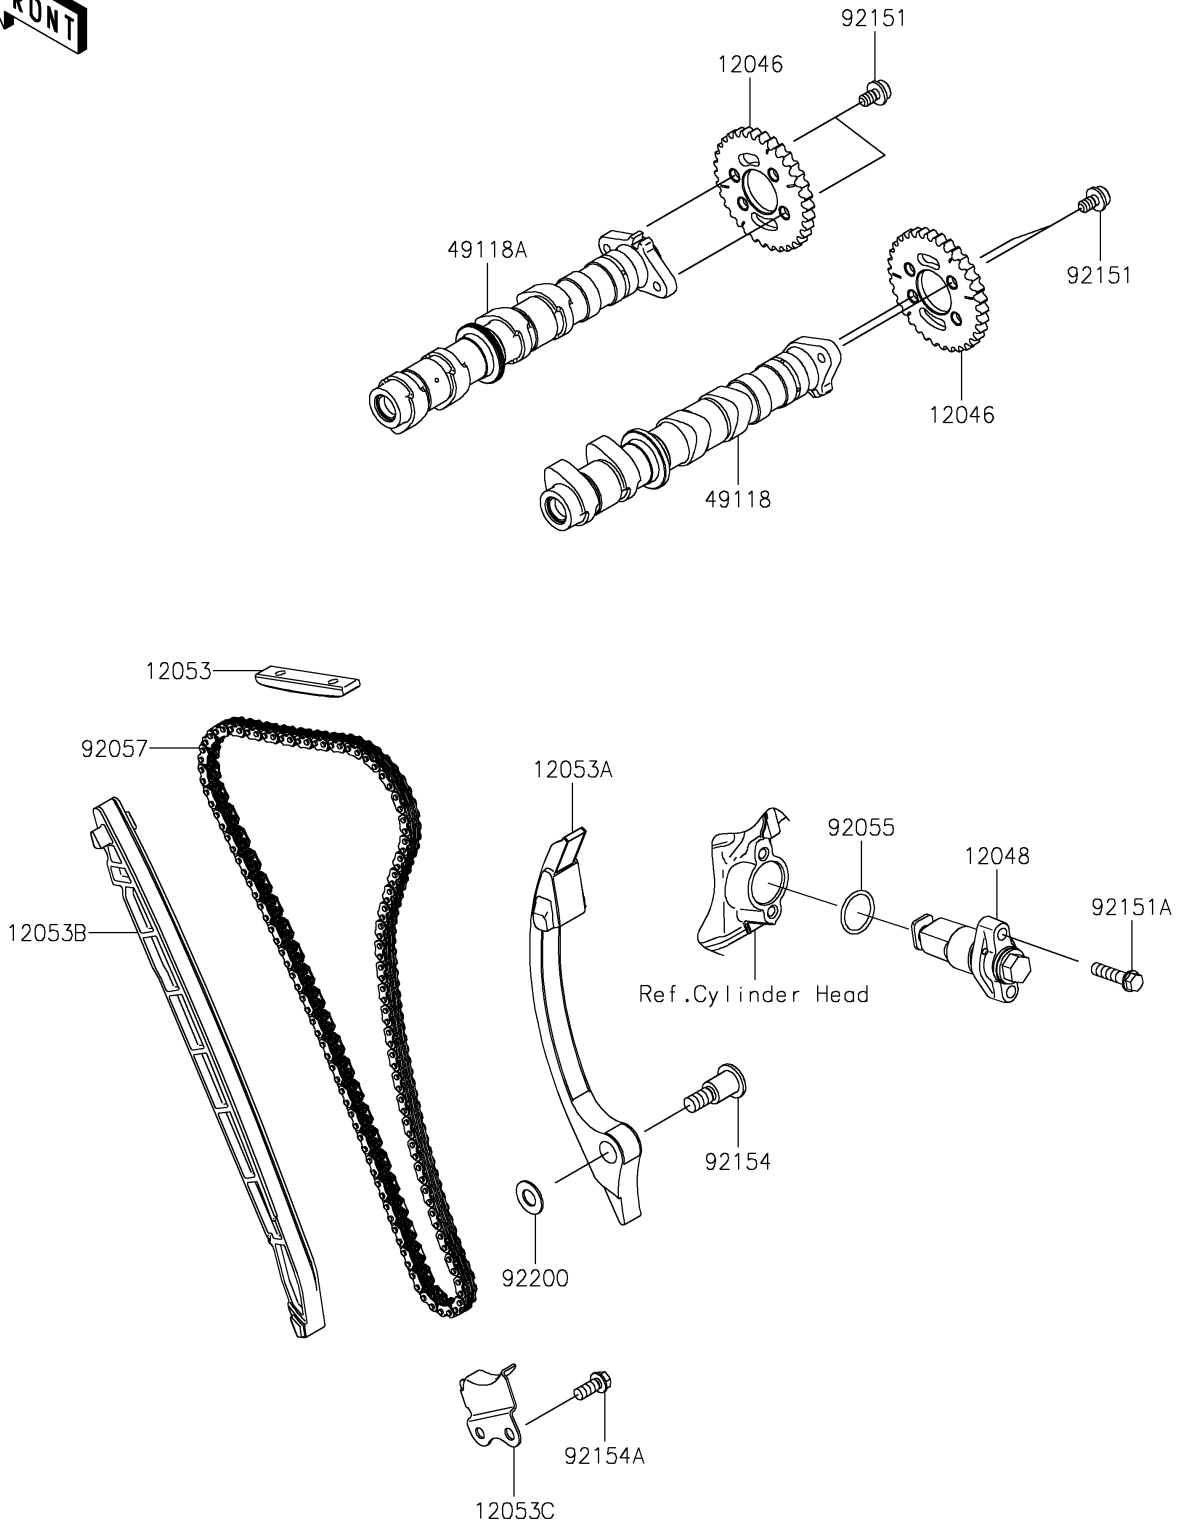

2024 Ninja 500 PARTS DIAGRAM

Camshaft(s)/Tensioner

E1230

2024 Ninja 500 PARTS LIST

Camshaft(s)/Tensioner

ITEM NAME	PART NUMBER	QUANTITY
SPROCKET,34T (Ref # 12046)	12046-0599	2
TENSIONER-ASSY (Ref # 12048)	12048-0132	1
GUIDE-CHAIN,UPP (Ref # 12053)	12053-0051	1
GUIDE-CHAIN,RR (Ref # 12053A)	12053-0244	1
GUIDE-CHAIN,FR (Ref # 12053B)	12053-0245	1
GUIDE-CHAIN,LWR (Ref # 12053C)	12053-0246	1
CAMSHAFT-COMP,INTAKE (Ref # 49118)	49118-1305	1
CAMSHAFT-COMP,EXHAUST (Ref # 49118A)	49118-1306	1
RING-O,18.8X1.9 (Ref # 92055)	92055-086	1
CHAIN,CAM,92RH2015 126M (Ref # 92057)	92057-0602	1
BOLT,SOCKET,6X10 (Ref # 92151)	92151-1829	4
BOLT,FLANGED-SMALL,6X25 (Ref # 92151A)	92151-1930	2
BOLT,SOCKET,8X29.2 (Ref # 92154)	92154-0953	1
BOLT,FLANGED,6X14 (Ref # 92154A)	92154-2907	1
WASHER,9X18X1 (Ref # 92200)	92200-1954	1