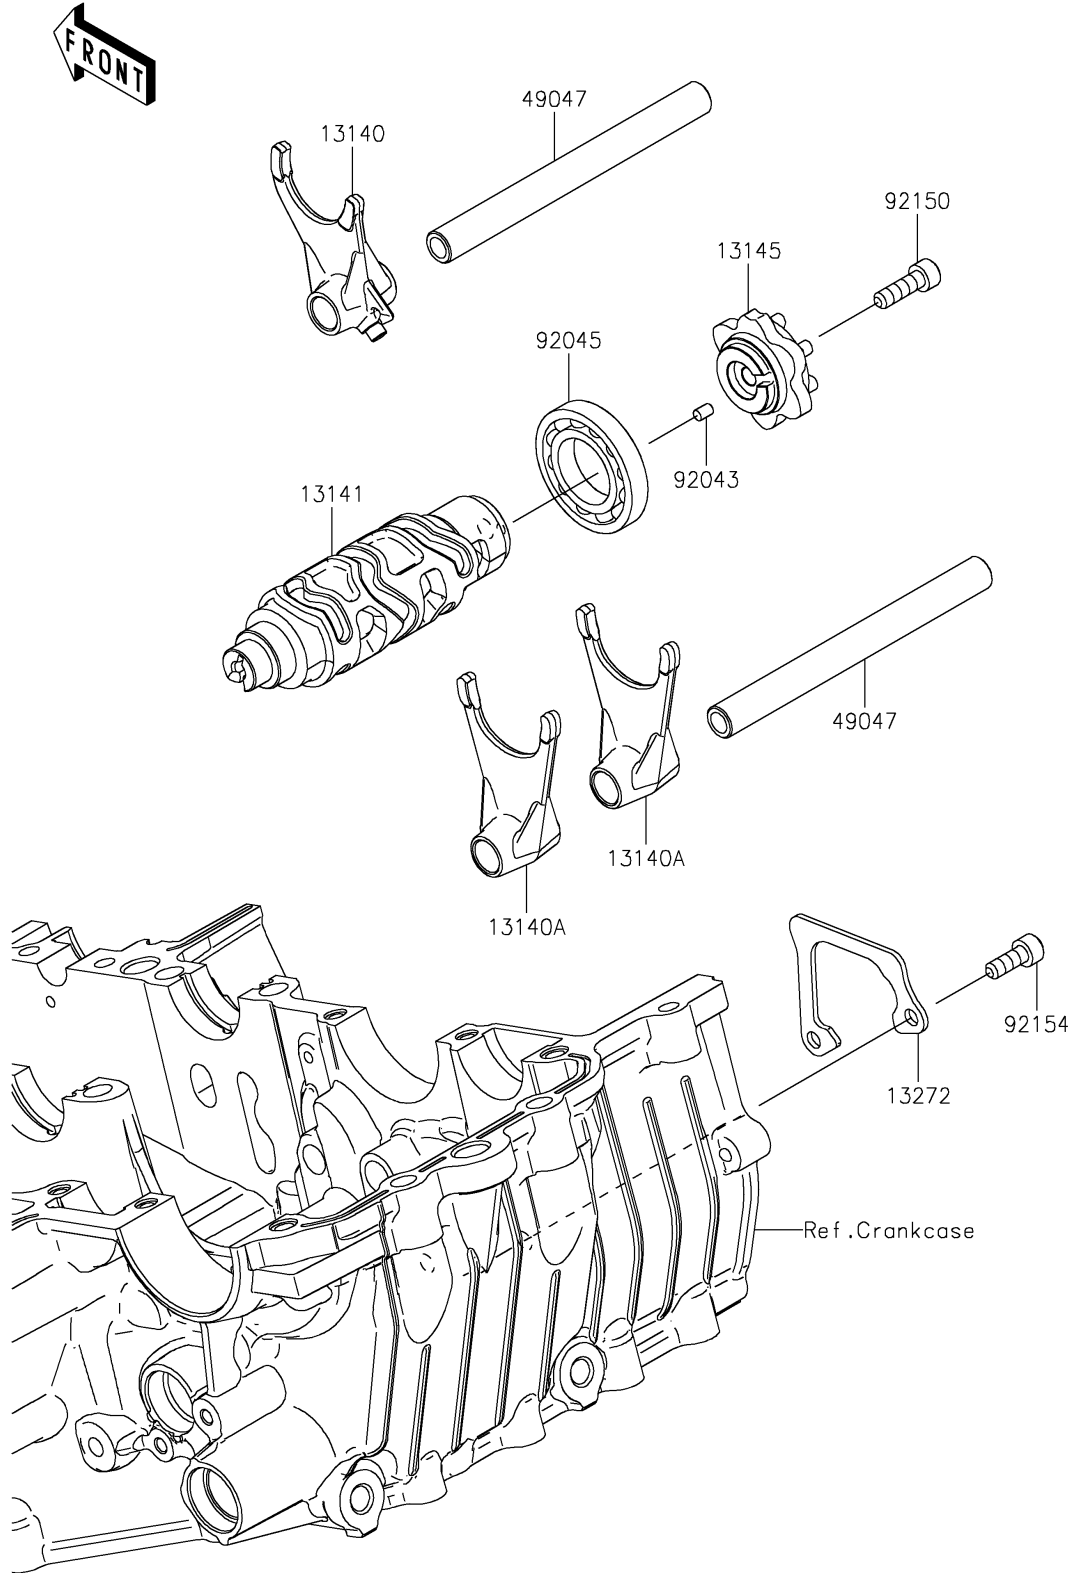

# 2024 NINJA® 500 PARTS DIAGRAM

## Gear Change Drum/Shift Fork(s)

E1362

## 2024 NINJA® 500 PARTS LIST

### Gear Change Drum/Shift Fork(s)

ITEM NAME	PART NUMBER	QUANTITY
FORK-SHIFT,IN (Ref # 13140)	13140-0662	1
FORK-SHIFT,OUT (Ref # 13140A)	13140-0663	2
DRUM-CHANGE (Ref # 13141)	13141-0597	1
CAM-CHANGE DRUM (Ref # 13145)	13145-0570	1
PLATE (Ref # 13272)	13272-2374	1
ROD-SHIFT (Ref # 49047)	49047-0634	2
PIN,4X6 (Ref # 92043)	92043-1744	1
BEARING-BALL,16005 (Ref # 92045)	92045-1045	1
BOLT,SOCKET,6X20 (Ref # 92150)	92150-1880	1
BOLT,SOCKET,6X16 (Ref # 92154)	92154-0235	2