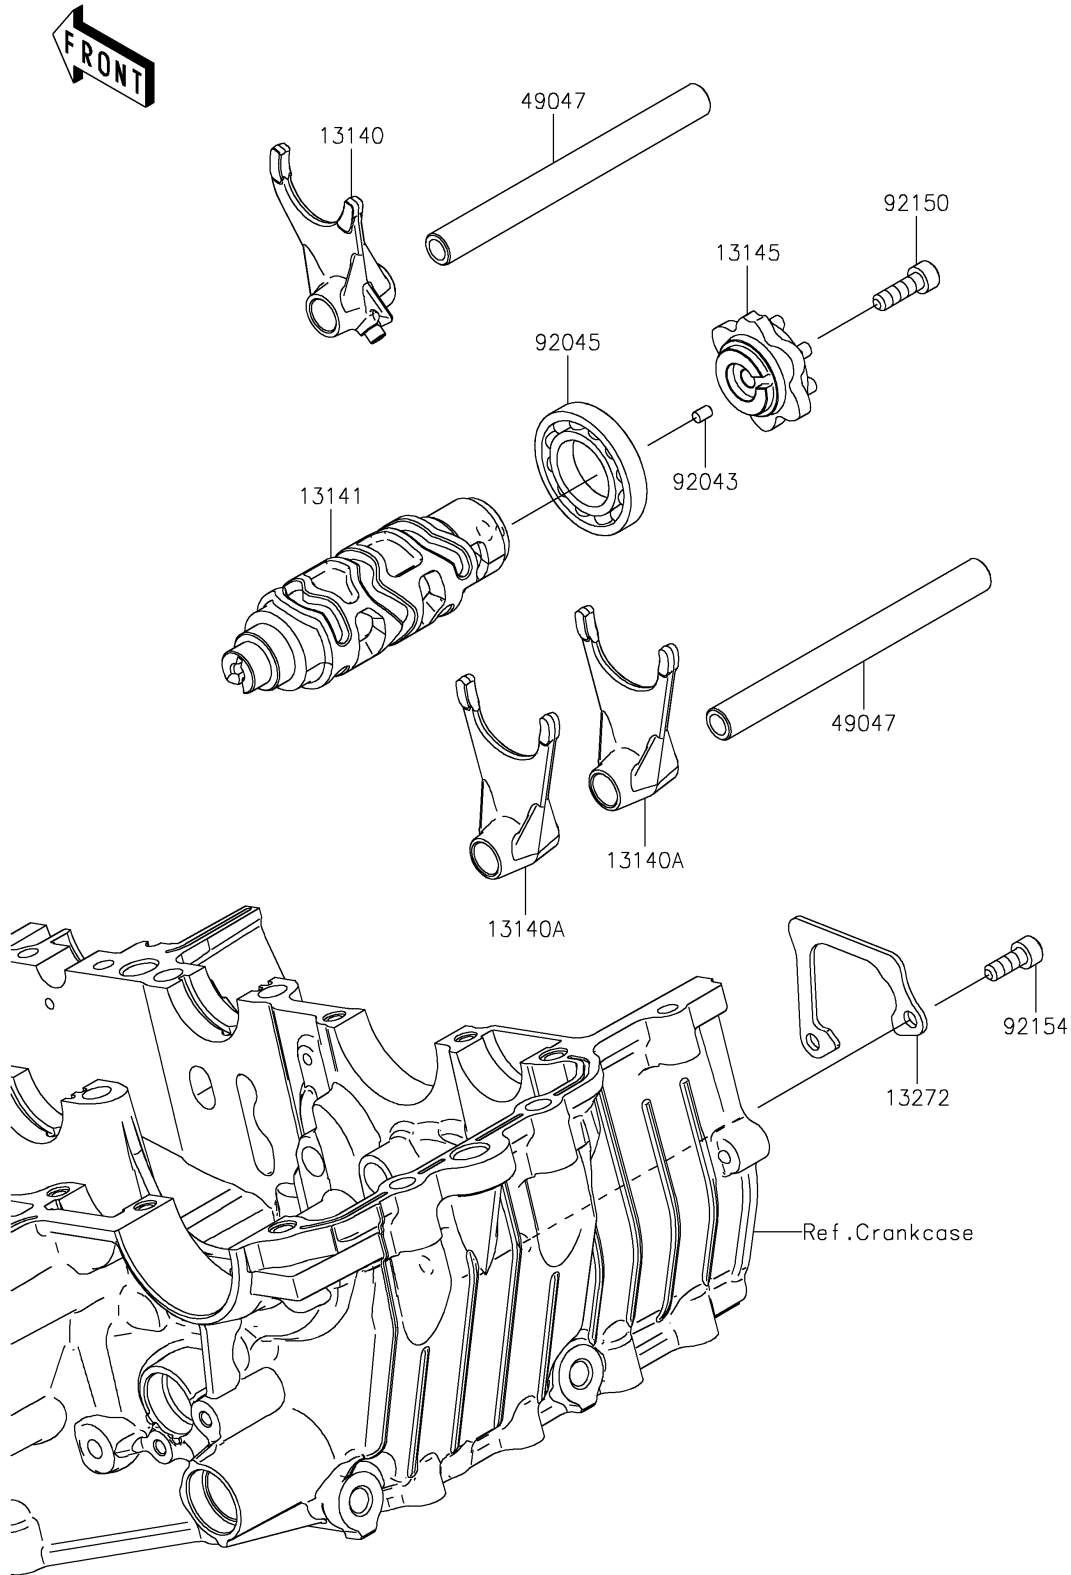

# 2024 Ninja 500 PARTS DIAGRAM

Gear Change Drum/Shift Fork(s)

E1362

## 2024 Ninja 500 PARTS LIST

### Gear Change Drum/Shift Fork(s)

ITEM NAME	PART NUMBER	QUANTITY
FORK-SHIFT,IN (Ref # 13140)	13140-0662	1
FORK-SHIFT,OUT (Ref # 13140A)	13140-0663	2
DRUM-CHANGE (Ref # 13141)	13141-0597	1
CAM-CHANGE DRUM (Ref # 13145)	13145-0570	1
PLATE (Ref # 13272)	13272-2374	1
ROD-SHIFT (Ref # 49047)	49047-0634	2
PIN,4X6 (Ref # 92043)	92043-1744	1
BEARING-BALL,16005 (Ref # 92045)	92045-1045	1
BOLT,SOCKET,6X20 (Ref # 92150)	92150-1880	1
BOLT,SOCKET,6X16 (Ref # 92154)	92154-0235	2