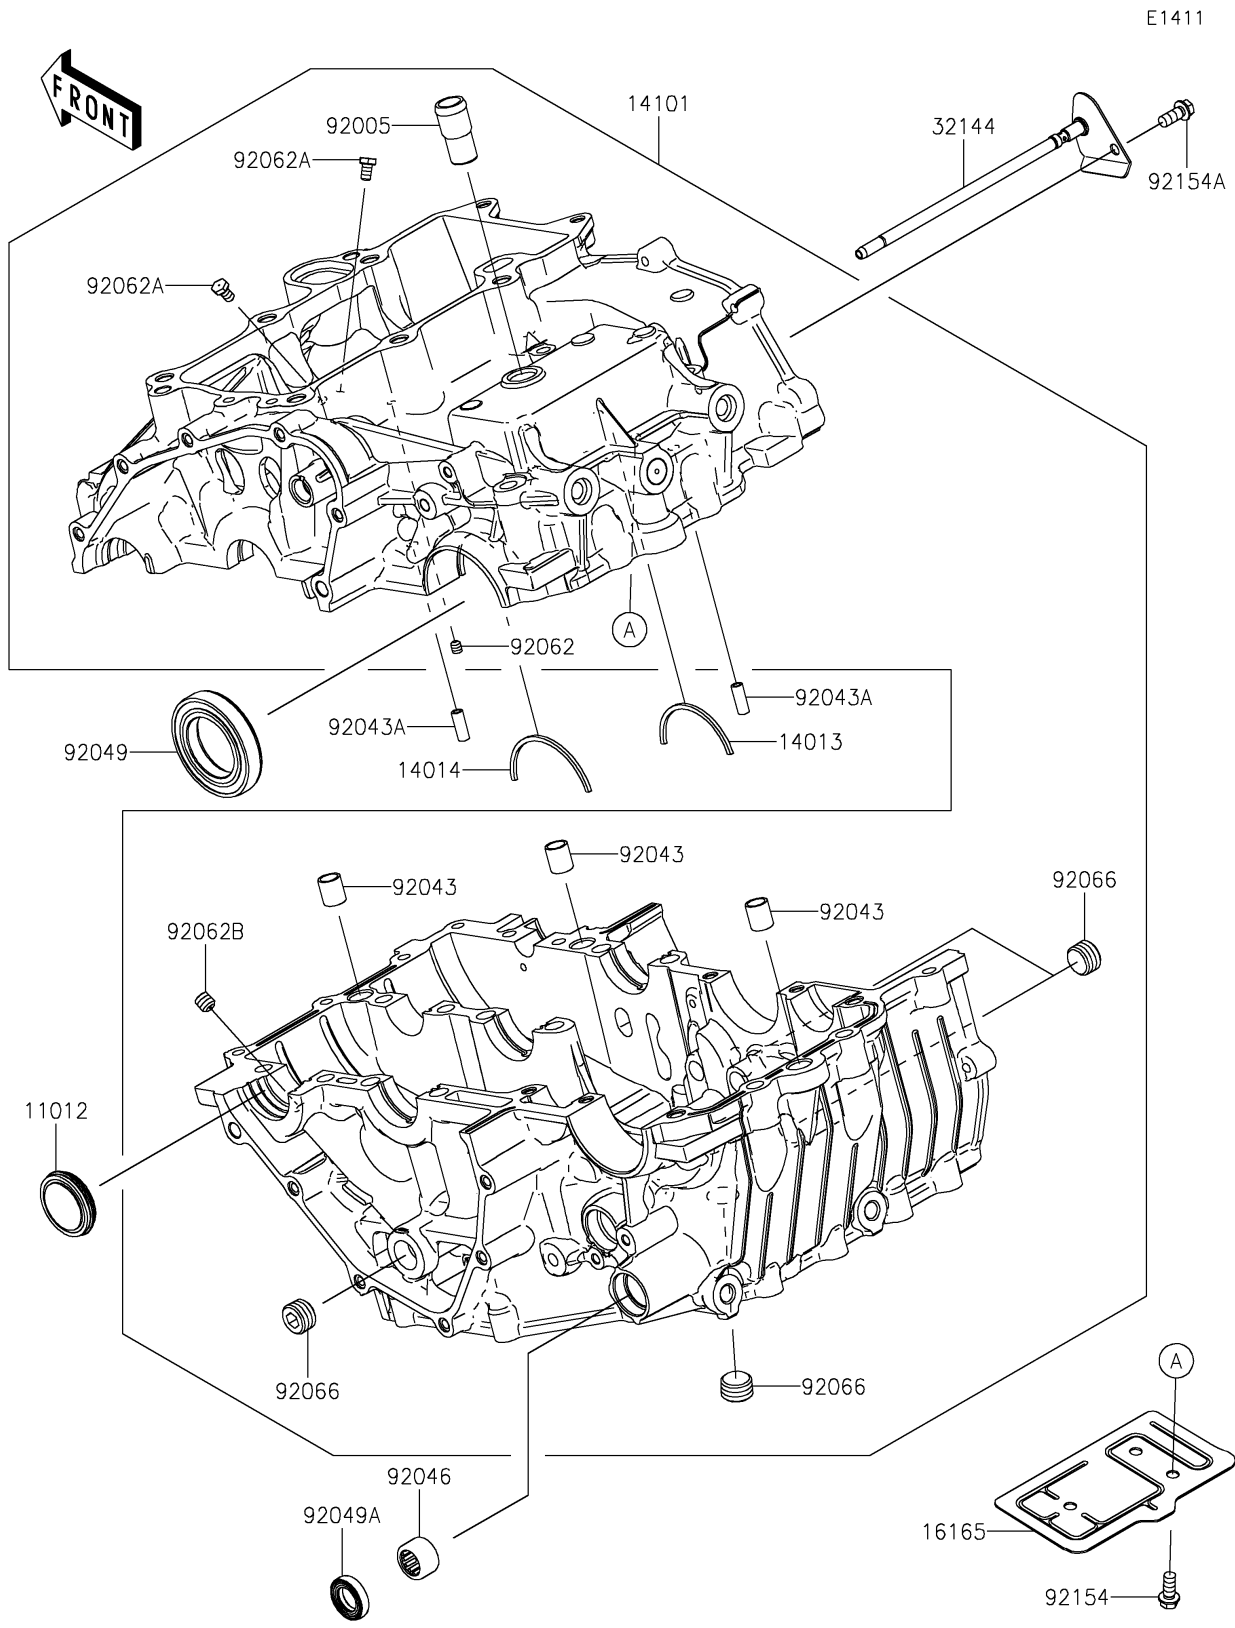

2024 Ninja 500 PARTS DIAGRAM

Crankcase

E1411

2024 Ninja 500 PARTS LIST

Crankcase

ITEM NAME	PART NUMBER	QUANTITY
CAP,LH (Ref # 11012)	11012-1770	1
RING-POSITION (Ref # 14013)	14013-004	1
PLATE-POSITION (Ref # 14014)	14014-0576	1
SET-CRANKCASE (Ref # 14101)	14101-0023	1
SEPARATOR (Ref # 16165)	16165-0016	1
PIPE-ASSY (Ref # 32144)	32144-0008	1
FITTING,BREATHER (Ref # 92005)	92005-0713	1
PIN,12X14 (Ref # 92043)	92043-0963	3
PIN,3.5X6X16 (Ref # 92043A)	92043-1309	2
BEARING-NEEDLE,HK1412FM (Ref # 92046)	92046-0043	1
SEAL-OIL (Ref # 92049)	92049-0799	1
SEAL-OIL,TC14245 (Ref # 92049A)	92049-1520	1
NOZZLE (Ref # 92062)	92062-0004	1
NOZZLE (Ref # 92062A)	92062-0047	2
NOZZLE (Ref # 92062B)	92062-0048	1
PLUG (Ref # 92066)	92066-0831	4
BOLT,FLANGED,6X14 (Ref # 92154)	92154-1426	3
BOLT,FLANGED,6X14 (Ref # 92154A)	92154-2907	1