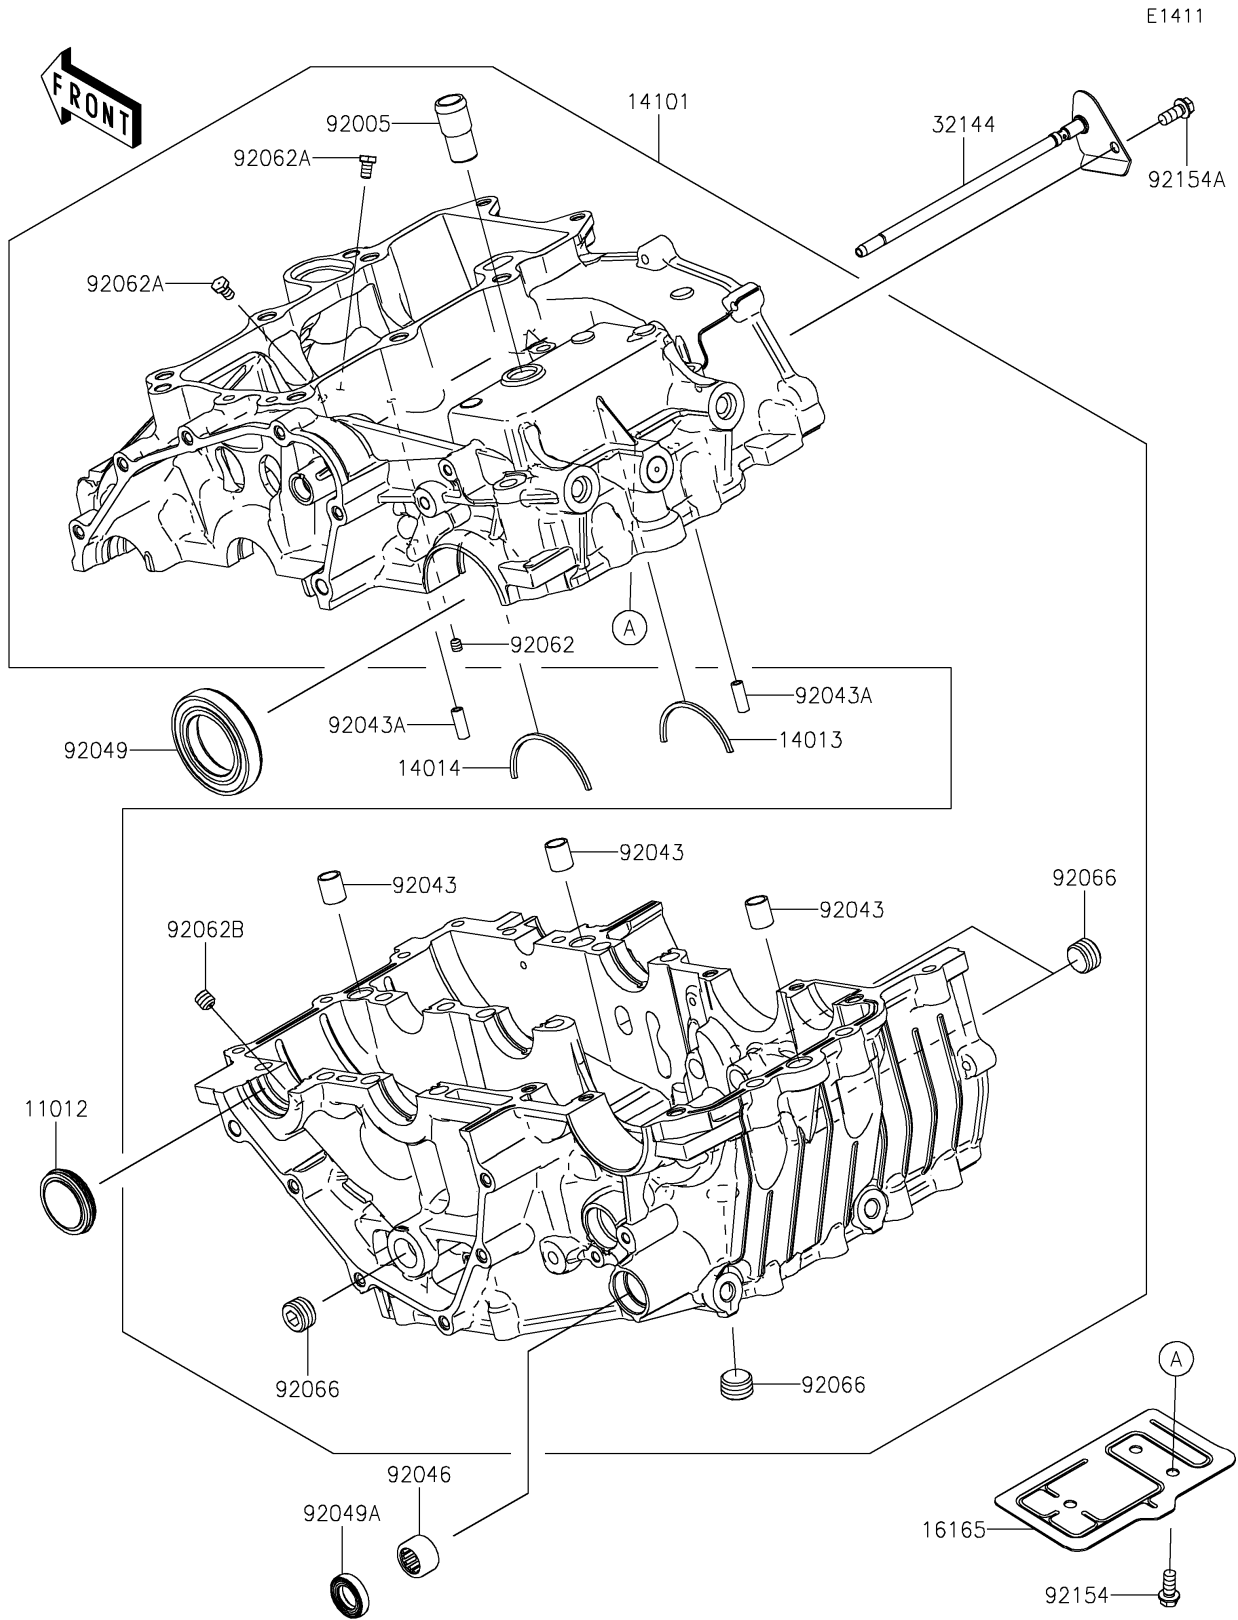

2024 Ninja 500 PARTS DIAGRAM

Crankcase

E1411

2024 Ninja 500 PARTS LIST

Crankcase

ITEM NAME	PART NUMBER	QUANTITY
CAP,LH (Ref # 11012)	11012-1770	1
RING-POSITION (Ref # 14013)	14013-004	1
PLATE-POSITION (Ref # 14014)	14014-0576	1
SET-CRANKCASE (Ref # 14101)	14101-0023	1
SEPARATOR (Ref # 16165)	16165-0016	1
PIPE-ASSY (Ref # 32144)	32144-0008	1
FITTING,BREATHER (Ref # 92005)	92005-0713	1
PIN,12X14 (Ref # 92043)	92043-0963	3
PIN,3.5X6X16 (Ref # 92043A)	92043-1309	2
BEARING-NEEDLE,HK1412FM (Ref # 92046)	92046-0043	1
SEAL-OIL (Ref # 92049)	92049-0799	1
SEAL-OIL,TC14245 (Ref # 92049A)	92049-1520	1
NOZZLE (Ref # 92062)	92062-0004	1
NOZZLE (Ref # 92062A)	92062-0047	2
NOZZLE (Ref # 92062B)	92062-0048	1
PLUG (Ref # 92066)	92066-0831	4
BOLT,FLANGED,6X14 (Ref # 92154)	92154-1426	3
BOLT,FLANGED,6X14 (Ref # 92154A)	92154-2907	1