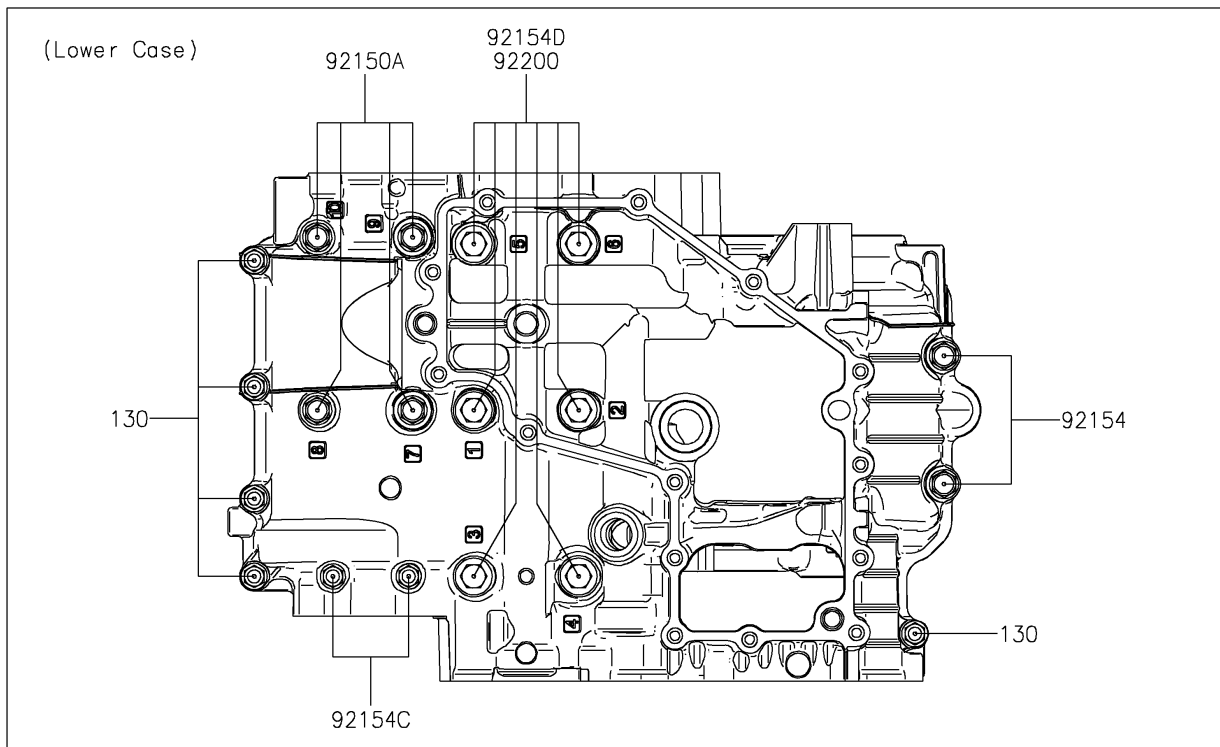

# 2024 Ninja 500 PARTS DIAGRAM

## Crankcase Bolt Pattern

E1412

## 2024 Ninja 500 PARTS LIST

### Crankcase Bolt Pattern

ITEM NAME	PART NUMBER	QUANTITY
BOLT,8X80 (Ref # 92150)	92150-1162	2
BOLT,8X70 (Ref # 92150A)	92150-1483	4
BOLT,FLANGED,8X40 (Ref # 92154)	92154-0992	2
BOLT,FLANGED,6X72 (Ref # 92154A)	92154-2679	2
BOLT,FLANGED,6X52 (Ref # 92154B)	92154-2680	2
BOLT,FLANGED,6X76 (Ref # 92154C)	92154-2681	2
BOLT,FLANGED,9X105 (Ref # 92154D)	92154-7020	6
WASHER,9.2X19X2.3 (Ref # 92200)	92200-0115	6
BOLT-FLANGED,6X30 (Ref # 130)	130CA0630	5