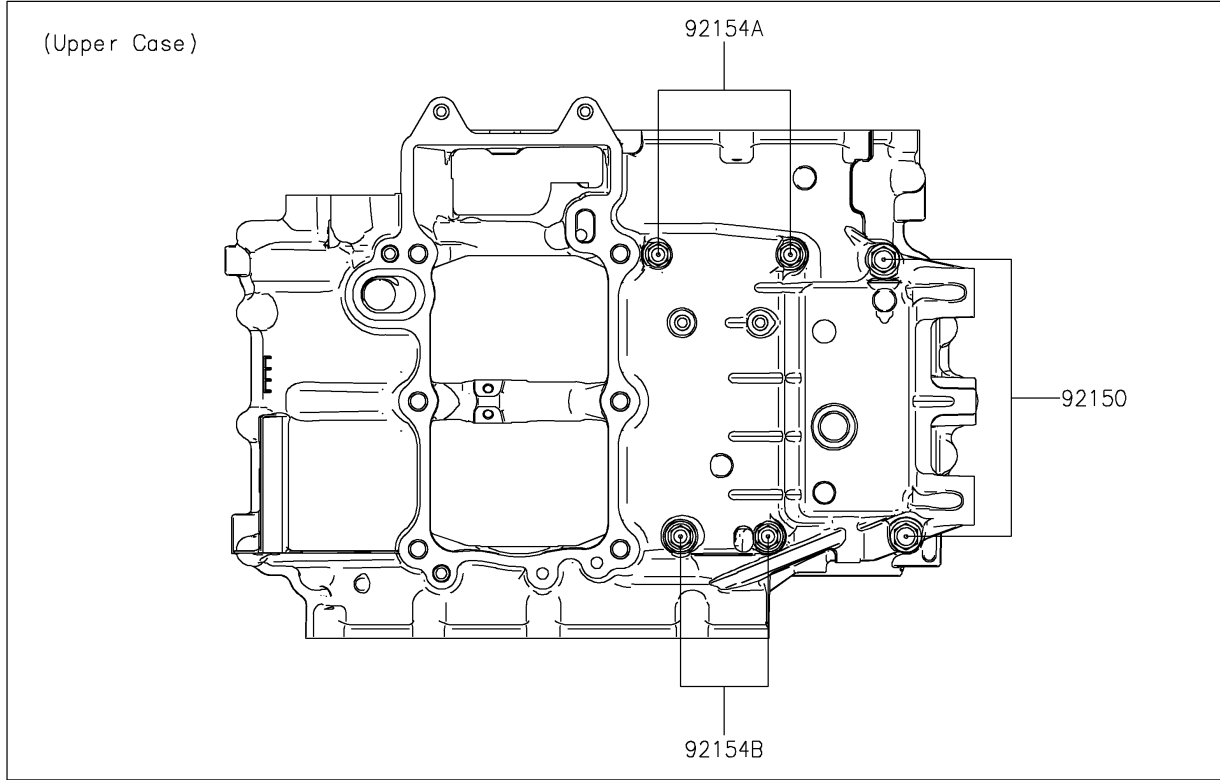

# 2024 Ninja 500 PARTS DIAGRAM

## Crankcase Bolt Pattern

E1412

### Crankcase Bolt Pattern

ITEM NAME	PART NUMBER	QUANTITY
BOLT,8X80 (Ref # 92150)	92150-1162	2
BOLT,8X70 (Ref # 92150A)	92150-1483	4
BOLT,FLANGED,8X40 (Ref # 92154)	92154-0992	2
BOLT,FLANGED,6X72 (Ref # 92154A)	92154-2679	2
BOLT,FLANGED,6X52 (Ref # 92154B)	92154-2680	2
BOLT,FLANGED,6X76 (Ref # 92154C)	92154-2681	2
BOLT,FLANGED,9X105 (Ref # 92154D)	92154-7020	6
WASHER,9.2X19X2.3 (Ref # 92200)	92200-0115	6
BOLT-FLANGED,6X30 (Ref # 130)	130CA0630	5