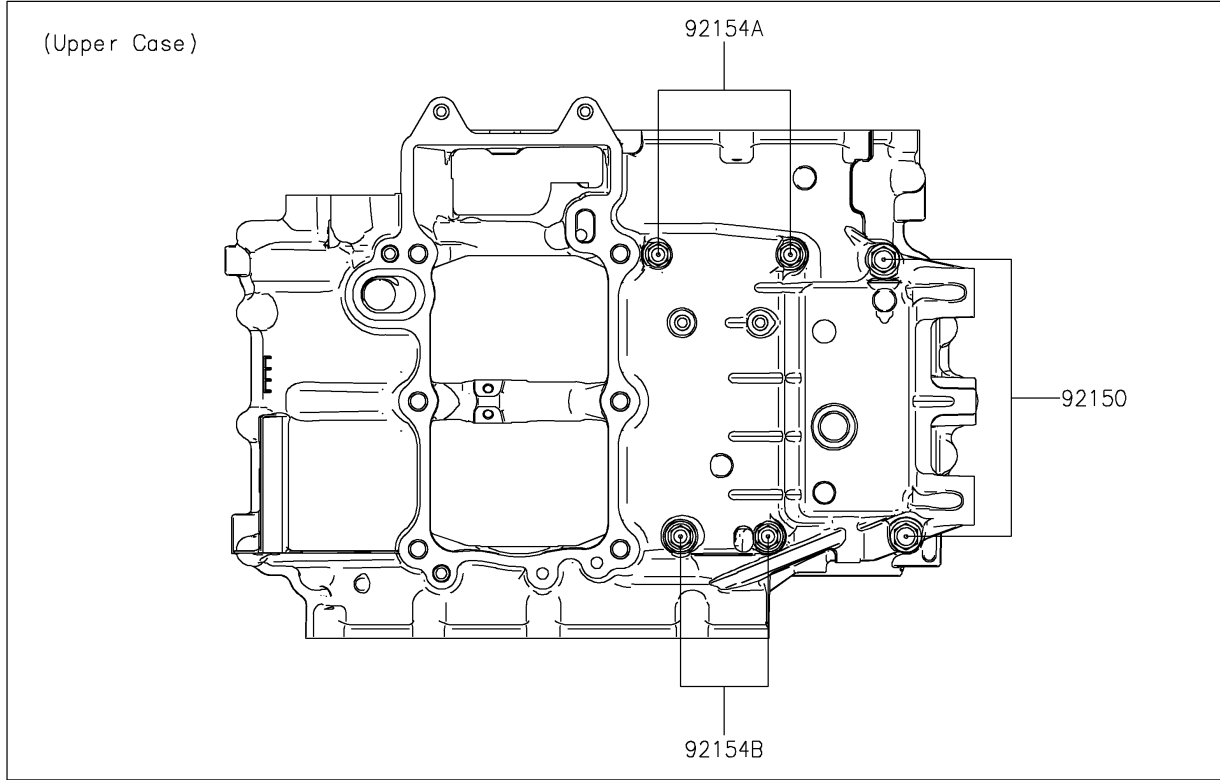

2024 Ninja 500 PARTS DIAGRAM

Crankcase Bolt Pattern

E1412

2024 Ninja 500 PARTS LIST

Crankcase Bolt Pattern

ITEM NAME	PART NUMBER	QUANTITY
BOLT,8X80 (Ref # 92150)	92150-1162	2
BOLT,8X70 (Ref # 92150A)	92150-1483	4
BOLT,FLANGED,8X40 (Ref # 92154)	92154-0992	2
BOLT,FLANGED,6X72 (Ref # 92154A)	92154-2679	2
BOLT,FLANGED,6X52 (Ref # 92154B)	92154-2680	2
BOLT,FLANGED,6X76 (Ref # 92154C)	92154-2681	2
BOLT,FLANGED,9X105 (Ref # 92154D)	92154-7020	6
WASHER,9.2X19X2.3 (Ref # 92200)	92200-0115	6
BOLT-FLANGED,6X30 (Ref # 130)	130CA0630	5