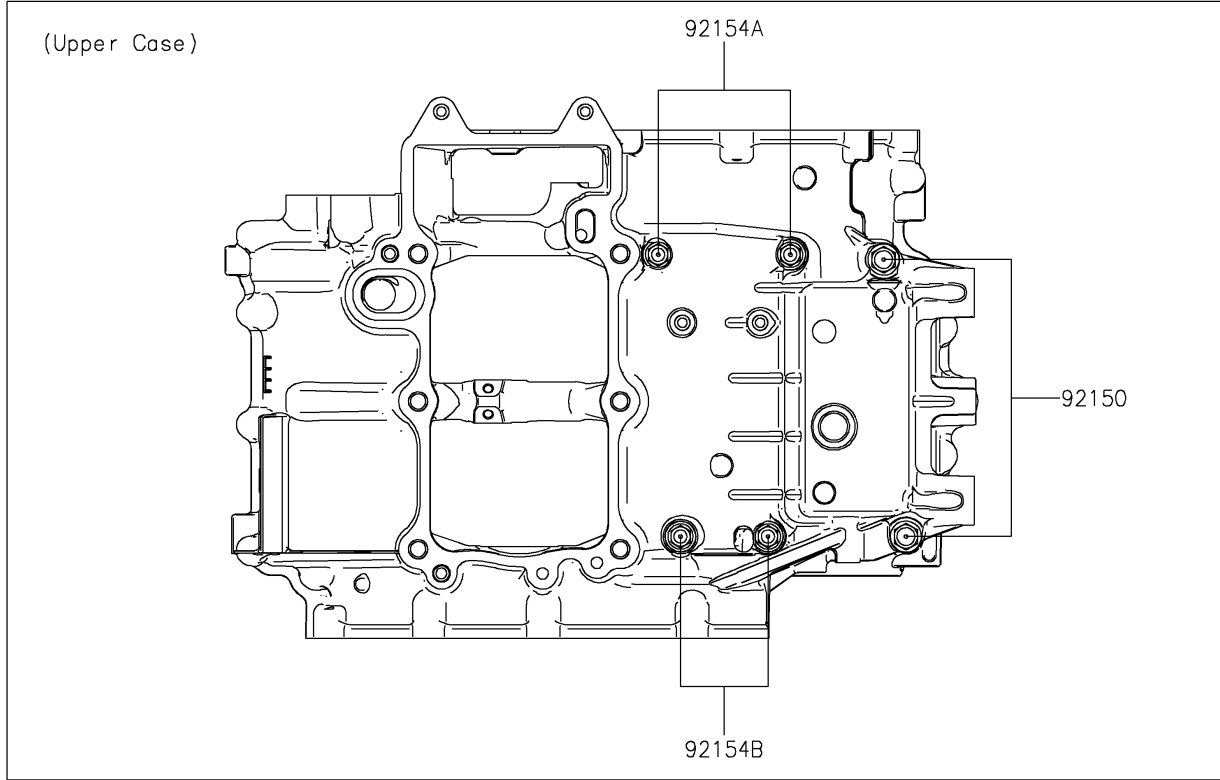

2025 Ninja 500 PARTS DIAGRAM

Crankcase Bolt Pattern

E1412

2025 Ninja 500 PARTS LIST

Crankcase Bolt Pattern

ITEM NAME	PART NUMBER	QUANTITY
BOLT,8X80 (Ref # 92150)	92150-1162	2
BOLT,8X70 (Ref # 92150A)	92150-1483	4
BOLT,FLANGED,8X40 (Ref # 92154)	92154-0992	2
BOLT,FLANGED,6X72 (Ref # 92154A)	92154-2679	2
BOLT,FLANGED,6X52 (Ref # 92154B)	92154-2680	2
BOLT,FLANGED,6X76 (Ref # 92154C)	92154-2681	2
BOLT,FLANGED,9X105 (Ref # 92154D)	92154-7020	6
WASHER,9.2X19X2.3 (Ref # 92200)	92200-0115	6
BOLT-FLANGED,6X30 (Ref # 130)	130CA0630	5