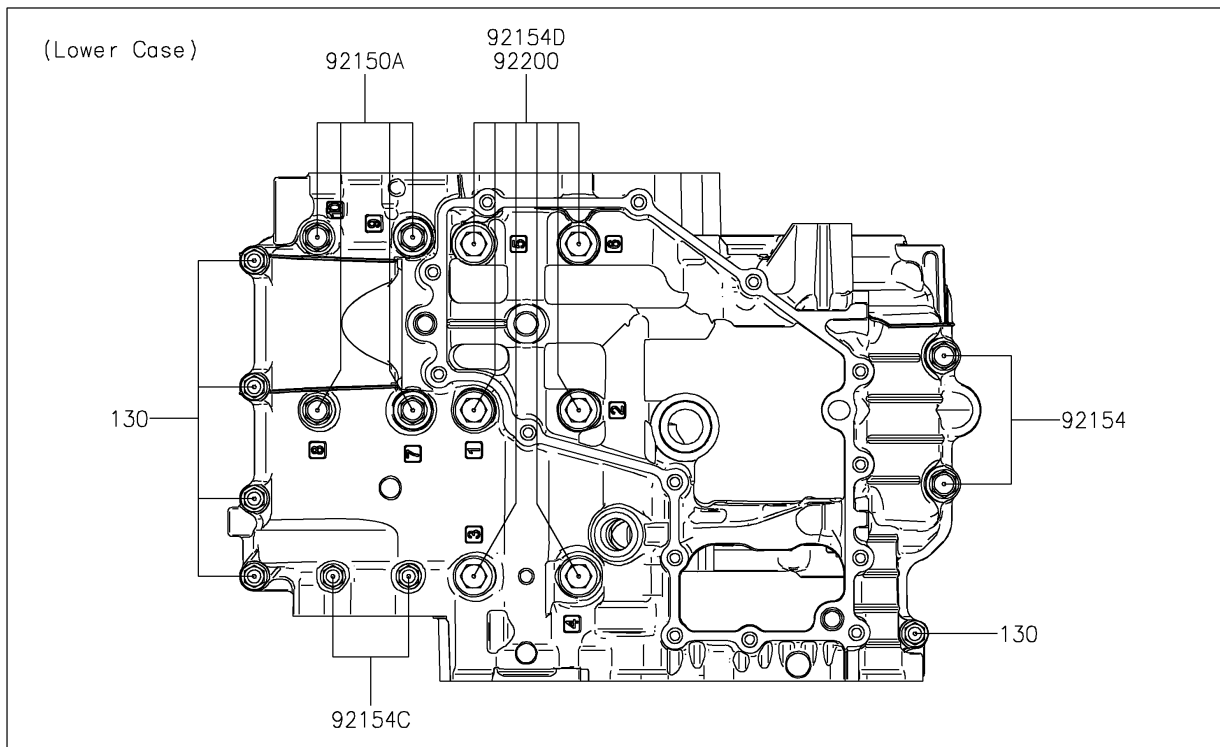

2025 Ninja 500 PARTS DIAGRAM

Crankcase Bolt Pattern

E1412

2025 Ninja 500 PARTS LIST

Crankcase Bolt Pattern

ITEM NAME	PART NUMBER	QUANTITY
BOLT,8X80 (Ref # 92150)	92150-1162	2
BOLT,8X70 (Ref # 92150A)	92150-1483	4
BOLT,FLANGED,8X40 (Ref # 92154)	92154-0992	2
BOLT,FLANGED,6X72 (Ref # 92154A)	92154-2679	2
BOLT,FLANGED,6X52 (Ref # 92154B)	92154-2680	2
BOLT,FLANGED,6X76 (Ref # 92154C)	92154-2681	2
BOLT,FLANGED,9X105 (Ref # 92154D)	92154-7020	6
WASHER,9.2X19X2.3 (Ref # 92200)	92200-0115	6
BOLT-FLANGED,6X30 (Ref # 130)	130CA0630	5